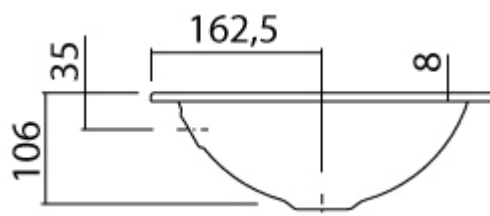

WASTAFEL  
EB.0425

SKU 980705

---

**WASTAFEL**  
**EB.0425**

SKU 980705

Afmetingen

diameter : 425 mm  
hoogte : 106 mm

Materiaal

geëmailleerd plaatstaal

Kleur

wit

Kenmerken

- ovaal inbouwwasbak met precieze vlakke kanten
- zonder kraangat
- met overloop
- wasbak met een perfecte geometrie en een centrale positie van de afvoer
- dubbelzijdig geëmailleerd plaatstaal
- uitsparing volgens meegeleverd sjabloon
- met een gepatenteerd, onzichtbaar bevestigingssysteem