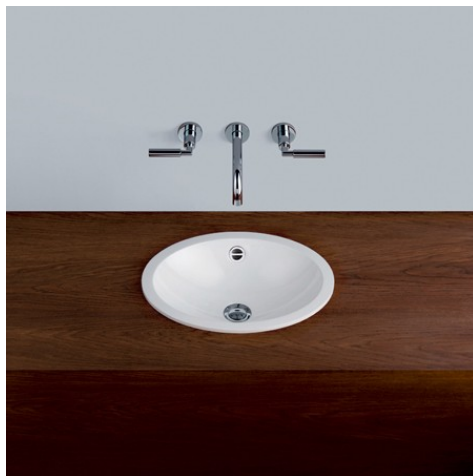

WASTAFEL  
EB.0425

SKU 980705

---

**WASTAFEL**  
**EB.0425**

SKU 980705

Afmetingen

diameter : 425 mm  
hoogte : 106 mm

Materiaal

geëmailleerd plaatstaal

Kleur

wit

Kenmerken

- ovaal inbouwwasbak met precieze vlakke kanten
- zonder kraangat
- met overloop
- wasbak met een perfecte geometrie en een centrale positie van de afvoer
- dubbelzijdig geëmailleerd plaatstaal
- uitsparing volgens meegeleverd sjabloon
- met een gepatenteerd, onzichtbaar bevestigingssysteem