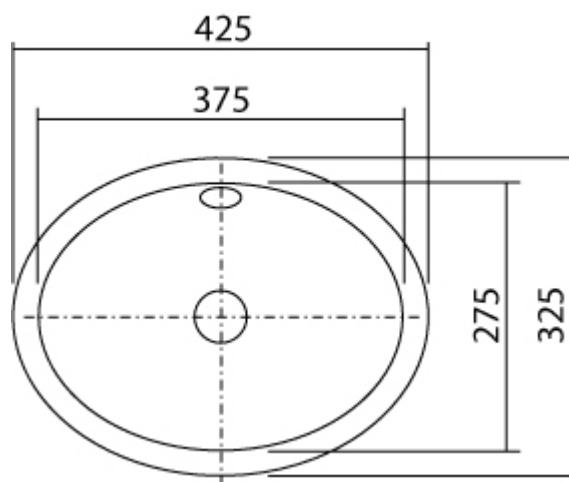

WASTAFEL  
EB.0425

SKU 980705

---

**WASTAFEL**  
**EB.0425**

SKU 980705

Afmetingen

diameter : 425 mm  
hoogte : 106 mm

Materiaal

geëmailleerd plaatstaal

Kleur

wit

Kenmerken

- ovaal inbouwwasbak met precieze vlakke kanten
- zonder kraangat
- met overloop
- wasbak met een perfecte geometrie en een centrale positie van de afvoer
- dubbelzijdig geëmailleerd plaatstaal
- uitsparing volgens meegeleverd sjabloon
- met een gepatenteerd, onzichtbaar bevestigingssysteem