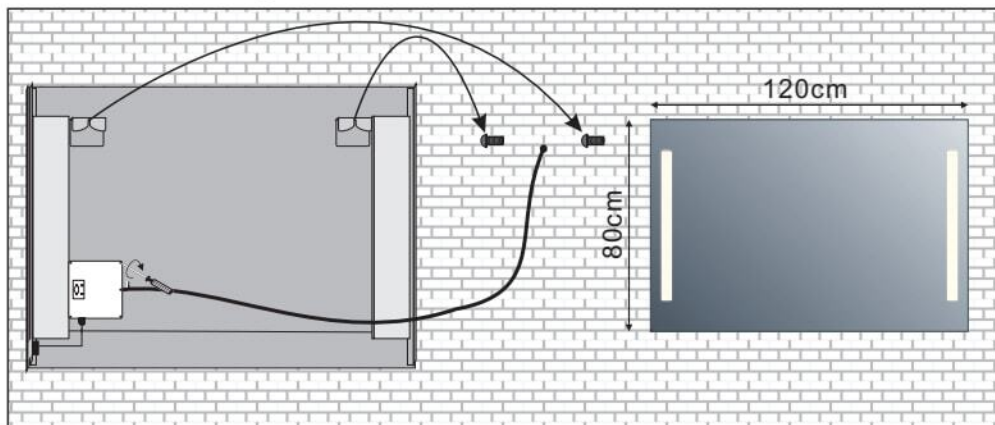

Montagehandleiding

Item code:80070(1564067)

CE IP44

1

2

3

4

5

6

7