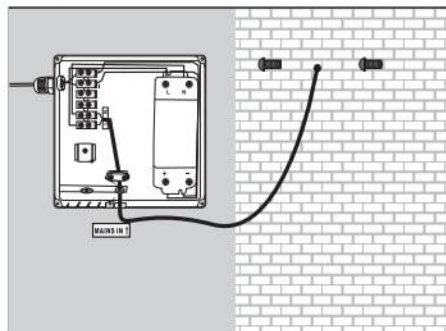

# Montagehandleiding

Item code:80070(1564067)

CE IP44 

1

2

3

4

5