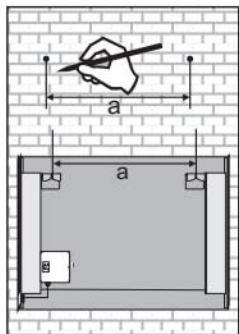

# Montagehandleiding

Item code:80070(1564067)

CE IP44 

1

2

3

4

5