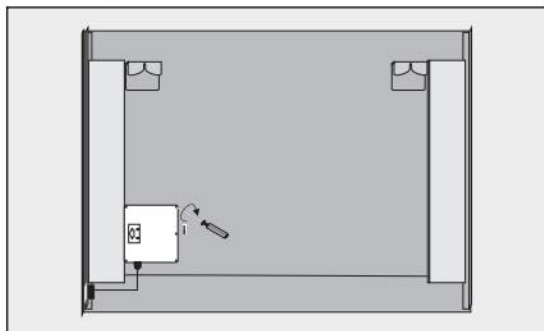

# Montagehandleiding

Item code:80070(1564067)

CE IP44 

1

2

3

4

5