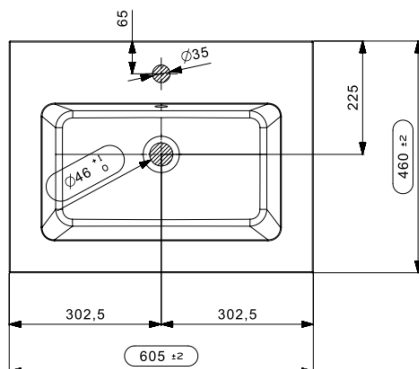

COR – GEÏNTEGREERDE TABLET – 60X46

SKU 933816

AFMETINGEN: **Lengte: 605 mm**
 Diepte: 460 mm
 Hoogte: 14 mm

| | |
|---------------|---------------------|
| Type wastafel | Tablet – 1 wastafel |
| Materiaal | Kunstmarmor |
| Kleur | Blinkend wit |
| Montage | Tablet |
| Met kraangat | Ja |
| Met overloop | Ja |