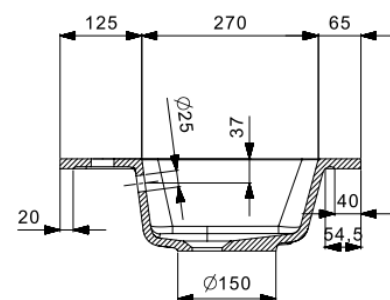

COR – GEÏNTEGREERDE TABLET – 60X46

SKU 933816

AFMETINGEN: **Lengte: 605 mm**
 Diepte: 460 mm
 Hoogte: 14 mm

| | |
|---------------|---------------------|
| Type wastafel | Tablet – 1 wastafel |
| Materiaal | Kunstmarmor |
| Kleur | Blinkend wit |
| Montage | Tablet |
| Met kraangat | Ja |
| Met overloop | Ja |