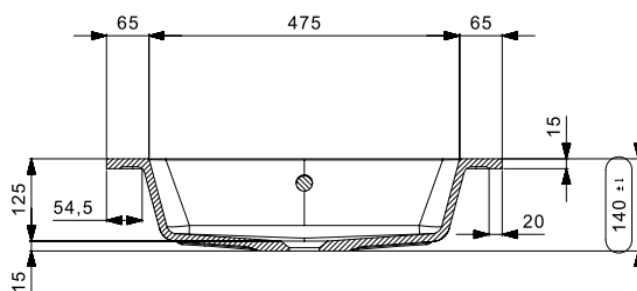

COR – GEÏNTEGREERDE TABLET – 60X46

SKU 933816

AFMETINGEN: **Lengte: 605 mm**
 Diepte: 460 mm
 Hoogte: 14 mm

| | |
|---------------|---------------------|
| Type wastafel | Tablet – 1 wastafel |
| Materiaal | Kunstmarmor |
| Kleur | Blinkend wit |
| Montage | Tablet |
| Met kraangat | Ja |
| Met overloop | Ja |