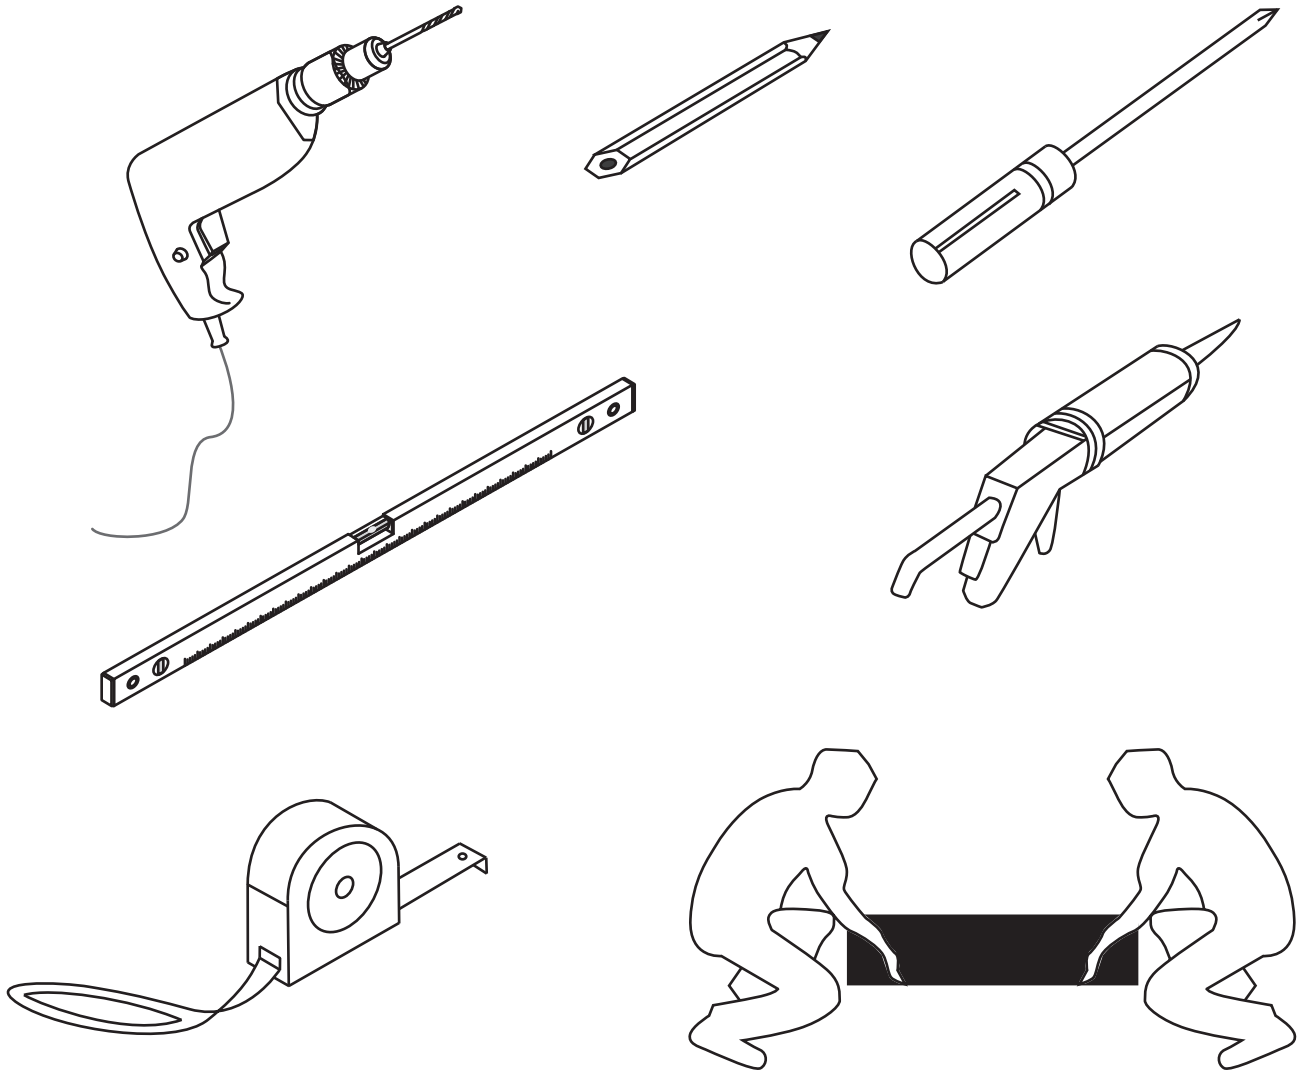

INSTALLATIE VOORSCHRIFT

Orbit draaibare badwand 6 mm NANO mat zwart

800x1400mm
(800-820) x1400mm

Zonder NANO

NANO

beide zijden NANO behandeld

beide zijden NANO behandeld

NANO garantie: 2 jaar bij normaal gebruik
LET OP: gebruik geen grove scherpe voorwerpen, zoals schuursponsjes of staalwol om het glas schoon te maken.

**Voorzie alleen de
buitenzijde van de
cabine van siliconenkit.**