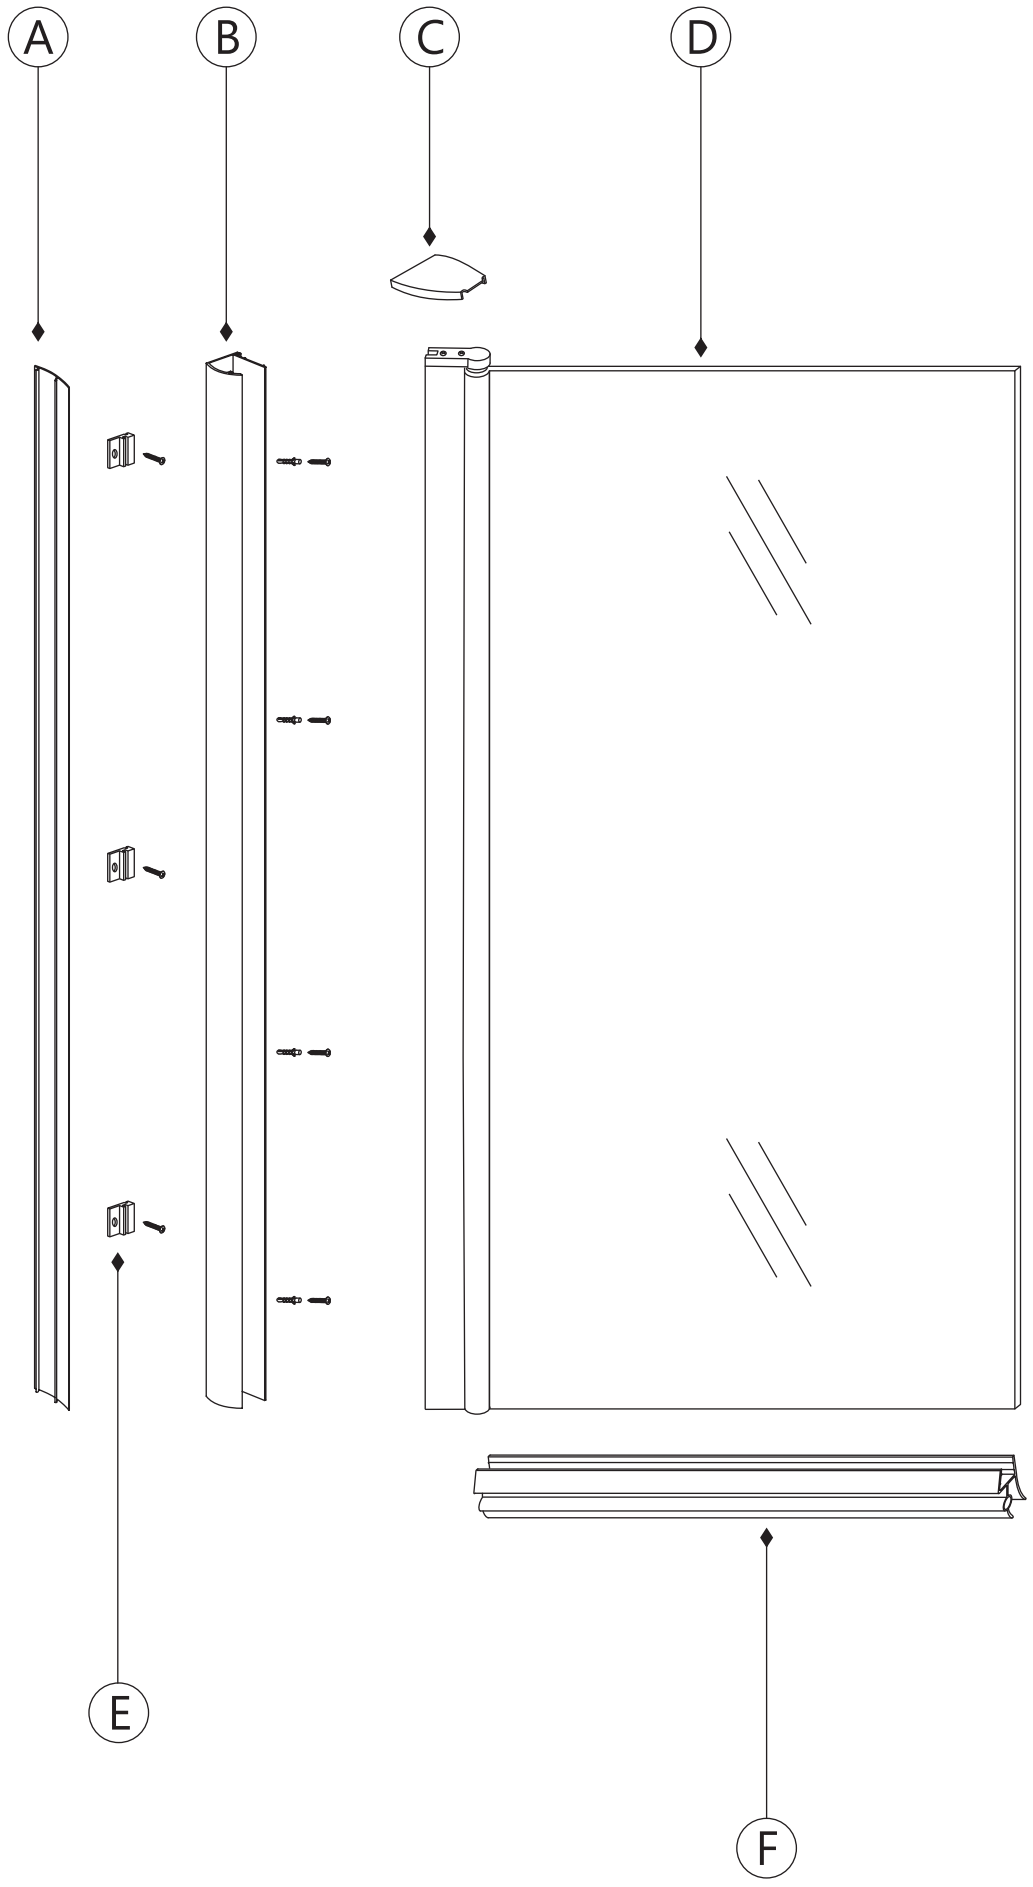

INSTALLATIE VOORSCHRIFT

Orbit draaibare badwand 6 mm NANO mat zwart

800x1400mm
(800-820) x1400mm

Zonder NANO

NANO

beide zijden NANO behandeld

beide zijden NANO behandeld

NANO garantie: 2 jaar bij normaal gebruik
LET OP: gebruik geen grove scherpe voorwerpen, zoals schuursponsjes of staalwol om het glas schoon te maken.

1

2

3

4

1

2

3

4

**Voorzie alleen de
buitenzijde van de
cabine van siliconenkit.**