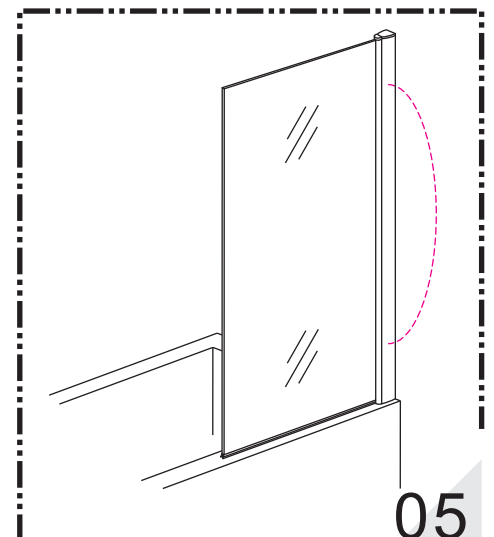

INSTALLATIE VOORSCHRIFT

Orbit draaibare badwand 6 mm NANO mat zwart

800x1400mm
(800-820) x1400mm

Zonder NANO

NANO

beide zijden NANO behandeld

beide zijden NANO behandeld

NANO garantie: 2 jaar bij normaal gebruik
LET OP: gebruik geen grove scherpe voorwerpen, zoals schuursponsjes of staalwol om het glas schoon te maken.

**Voorzie alleen de
buitenzijde van de
cabine van siliconenkit.**