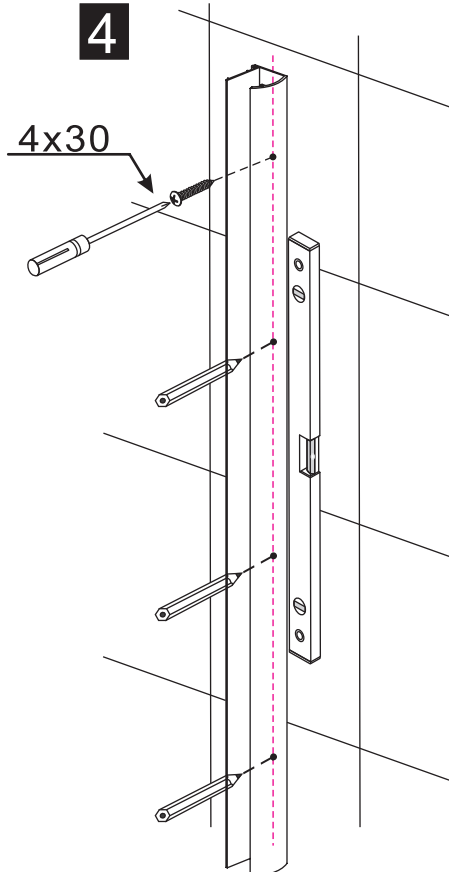

INSTALLATIE VOORSCHRIFT

Orbit draaibare badwand 6 mm NANO mat zwart

800x1400mm
(800-820) x1400mm

Zonder NANO

NANO

beide zijden NANO behandeld

beide zijden NANO behandeld

NANO garantie: 2 jaar bij normaal gebruik
LET OP: gebruik geen grove scherpe voorwerpen, zoals schuursponsjes of staalwol om het glas schoon te maken.

1

2

3

4

1

2

3

4

**Voorzie alleen de
buitenzijde van de
cabine van siliconenkit.**