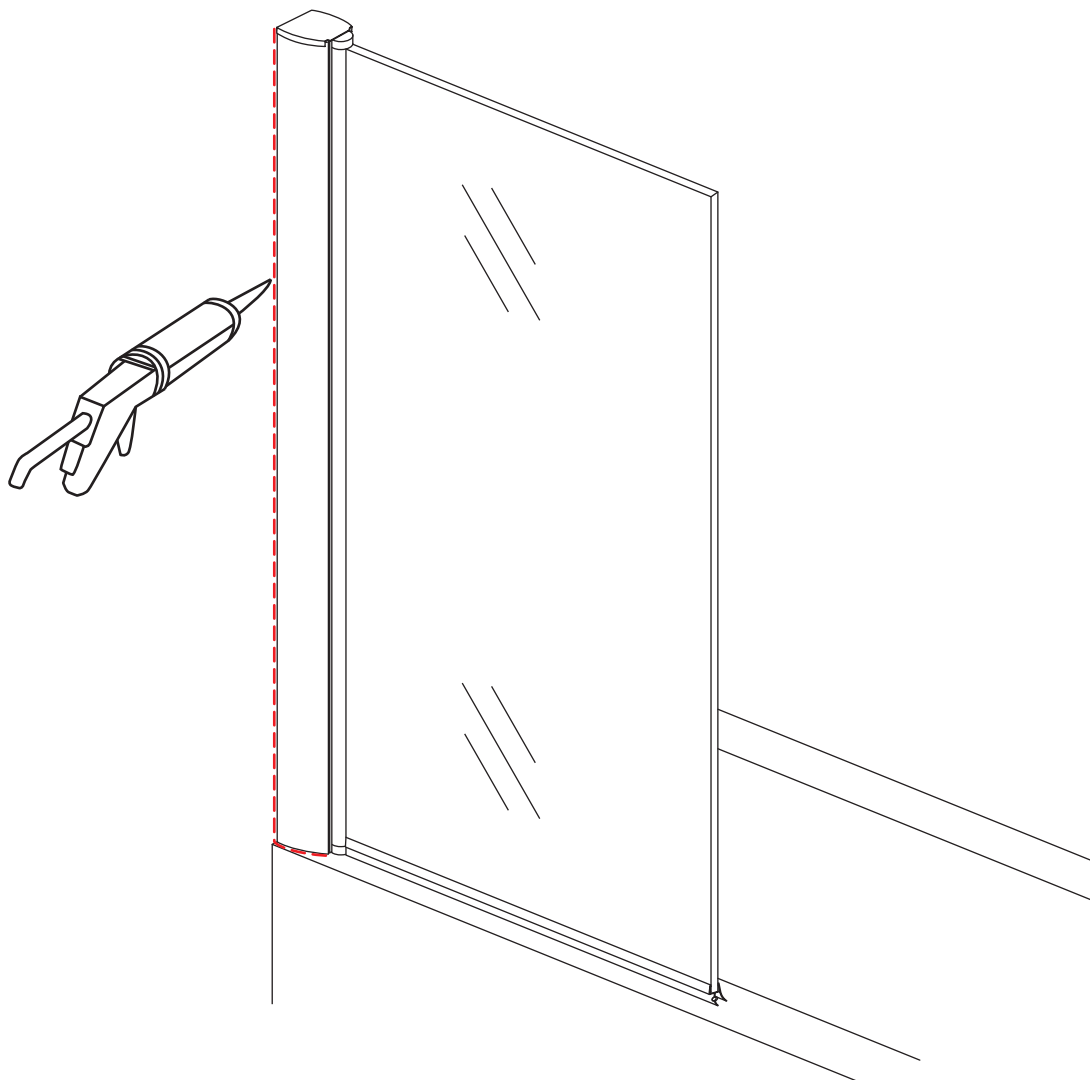

INSTALLATIE VOORSCHRIFT

Orbit draaibare badwand 6 mm NANO mat zwart

800x1400mm
(800-820) x1400mm

Zonder NANO

NANO

beide zijden NANO behandeld

beide zijden NANO behandeld

NANO garantie: 2 jaar bij normaal gebruik
LET OP: gebruik geen grove scherpe voorwerpen, zoals schuursponsjes of staalwol om het glas schoon te maken.

**Voorzie alleen de
buitenzijde van de
cabine van siliconenkit.**