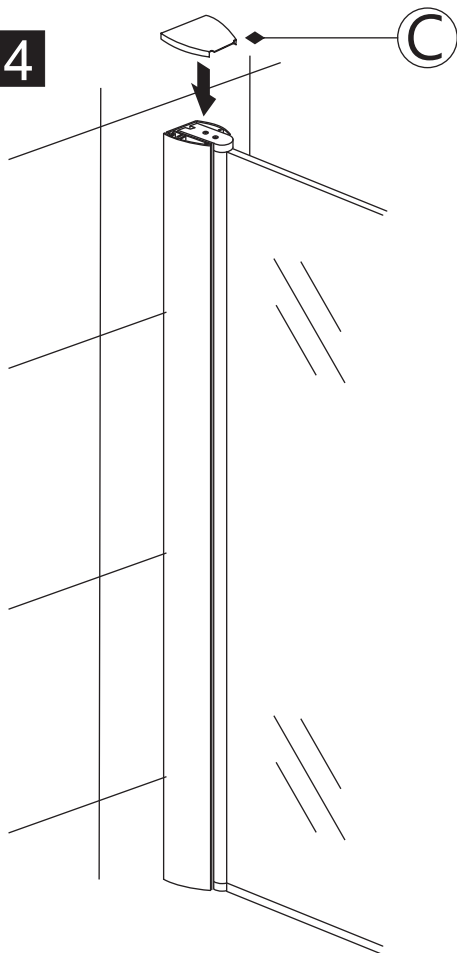

INSTALLATIE VOORSCHRIFT

Orbit draaibare badwand 6 mm NANO mat zwart

800x1400mm
(800-820) x1400mm

Zonder NANO

NANO

beide zijden NANO behandeld

beide zijden NANO behandeld

NANO garantie: 2 jaar bij normaal gebruik
LET OP: gebruik geen grove scherpe voorwerpen, zoals schuursponsjes of staalwol om het glas schoon te maken.

**Voorzie alleen de
buitenzijde van de
cabine van siliconenkit.**