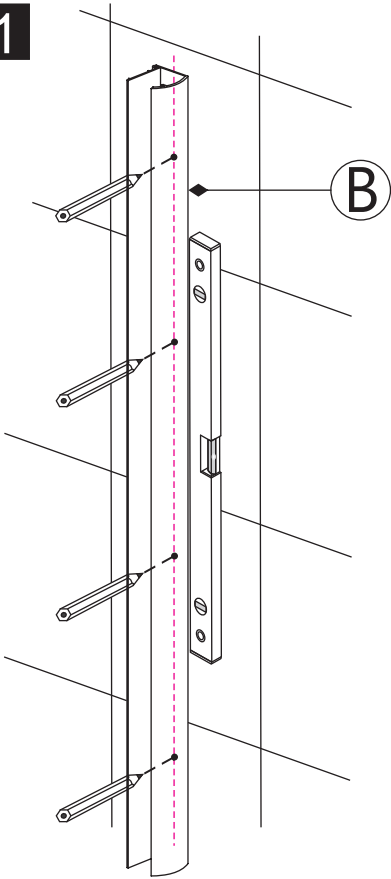

INSTALLATIE VOORSCHRIFT

Orbit draaibare badwand 6 mm NANO mat zwart

800x1400mm
(800-820) x1400mm

Zonder NANO

NANO

beide zijden NANO behandeld

beide zijden NANO behandeld

NANO garantie: 2 jaar bij normaal gebruik
LET OP: gebruik geen grove scherpe voorwerpen, zoals schuursponsjes of staalwol om het glas schoon te maken.

1

2

3

4

1

2

3

4

**Voorzie alleen de
buitenzijde van de
cabine van siliconenkit.**