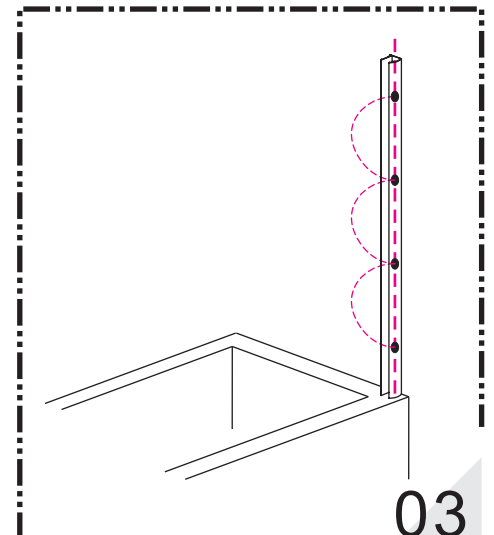

INSTALLATIE VOORSCHRIFT

Orbit draaibare badwand 6 mm NANO mat zwart

800x1400mm
(800-820) x1400mm

Zonder NANO

NANO

beide zijden NANO behandeld

beide zijden NANO behandeld

NANO garantie: 2 jaar bij normaal gebruik
LET OP: gebruik geen grove scherpe voorwerpen, zoals schuursponsjes of staalwol om het glas schoon te maken.

1

2

3

4

1

2

3

4

**Voorzie alleen de
buitenzijde van de
cabine van siliconenkit.**