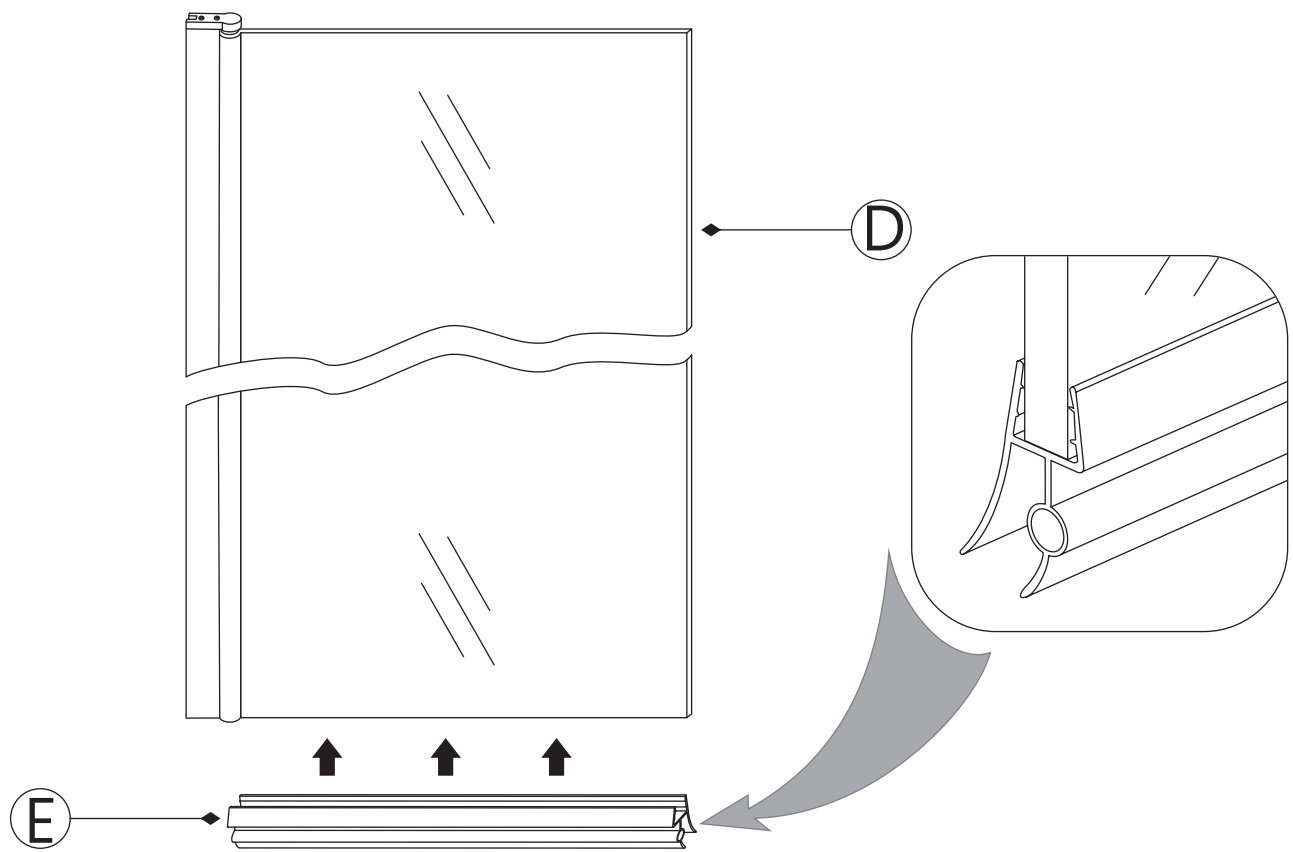

INSTALLATIE VOORSCHRIFT

Orbit draaibare badwand 6 mm NANO mat zwart

800x1400mm
(800-820) x1400mm

Zonder NANO

NANO

beide zijden NANO behandeld

beide zijden NANO behandeld

NANO garantie: 2 jaar bij normaal gebruik
LET OP: gebruik geen grove scherpe voorwerpen, zoals schuursponsjes of staalwol om het glas schoon te maken.

1

2

3

4

1

2

3

4

**Voorzie alleen de
buitenzijde van de
cabine van siliconenkit.**