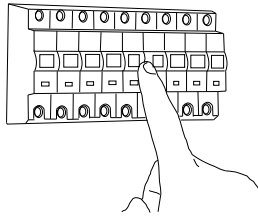

Cavo positivo: normalmente marrone o rosso  
Cavo neutro: normalmente blu o nero  
Cavo terra: normalmente verde o giallo

**FR**

LIRE ATTENTIVEMENT LES INSTRUCTIONS  
AVANT DE COMMENCER LE MONTAGE

Phase: Normalement Brun / Rouge  
Neutre: Normalement Bleu / Noir  
Terre: Normalement Vert / Jaune

**DE**

LESEN SIE BITTE DIE ANWEISUNGEN  
SORGFÄLTIG DURCH, BEVOR SIE MIT DEM  
ZUSAMMENBAUEN BEGINNEN

Phase: Normalerweise Braun / Rot  
Nulleiter: Normalerweise Blau / Schwarz  
Erde: Normalerweise Grün / Gelb

**FOR WALL USE ONLY**  
Usage mural uniquement  
Solo per uso a parete  
Nur zur Verwendung als Wandleuchte

1

**TURN OFF POWER**

Couper Le Courant! / Spegnere La Corrente! /  
Strom Abstopfen!

2

3

4

5