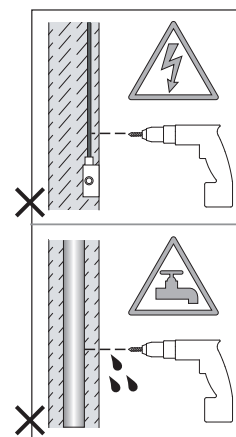

Cavo positivo: normalmente marrone o rosso  
Cavo neutro: normalmente blu o nero  
Cavo terra: normalmente verde o giallo

**FR**

LIRE ATTENTIVEMENT LES INSTRUCTIONS  
AVANT DE COMMENCER LE MONTAGE

Phase: Normalement Brun / Rouge  
Neutre: Normalement Bleu / Noir  
Terre: Normalement Vert / Jaune

**DE**

LESEN SIE BITTE DIE ANWEISUNGEN  
SORGFÄLTIG DURCH, BEVOR SIE MIT DEM  
ZUSAMMENBAUEN BEGINNEN

Phase: Normalerweise Braun / Rot  
Nulleiter: Normalerweise Blau / Schwarz  
Erde: Normalerweise Grün / Gelb