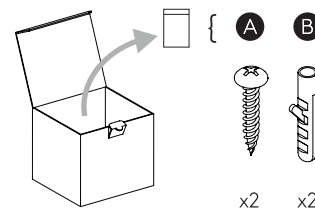

FOR WALL USE ONLY
Usage mural uniquement
Solo per uso a parete
Nur zur Verwendung als Wandleuchte