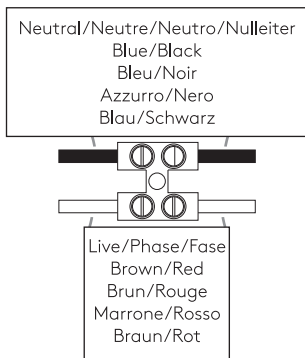

**GB**

PLEASE READ THE INSTRUCTIONS CAREFULLY  
BEFORE COMMENCING ASSEMBLY

Live: Normally Brown / Red  
Neutral: Normally Blue / Black  
Earth: Normally Green / Yellow

**IT**

LEGGERE ATTENTAMENTE LE ISTRUZIONI  
PRIMA DI COMINCIARE L'ASSEMBLAGGIO

Cavo positivo: normalmente marrone o rosso  
Cavo neutro: normalmente blu o nero  
Cavo terra: normalmente verde o giallo

**FR**

LIRE ATTENTIVEMENT LES INSTRUCTIONS  
AVANT DE COMMENCER LE MONTAGE

Phase: Normalement Brun / Rouge  
Neutre: Normalement Bleu / Noir  
Terre: Normalement Vert / Jaune

**DE**

LESEN SIE BITTE DIE ANWEISUNGEN  
SORGFÄLTIG DURCH, BEVOR SIE MIT DEM  
ZUSAMMENBAUEN BEGINNEN

Phase: Normalerweise Braun / Rot  
Nulleiter: Normalerweise Blau / Schwarz  
Erde: Normalerweise Grün / Gelb

**FOR WALL USE ONLY**  
Usage mural uniquement  
Solo per uso a parete  
Nur zur Verwendung als Wandleuchte

1

**TURN OFF POWER**

Couper Le Courant! / Spegnere La Corrente! /  
Strom Abstopfen!

2

3

4

5