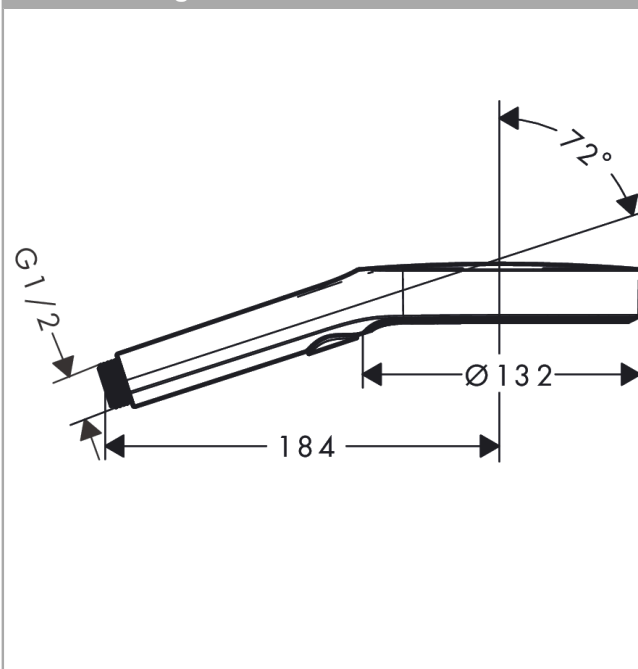

Rainfinity

Handdouche 130 3jet

Oppervlakken: **Matt White** Art.-nr.: **26864700**

Beschrijving

Funcies

- afmeting straalplaat: 130 mm
- comfortabele straalsoortomschakeling d.m.v. Select-knop
- straalsoort: PowderRain, Intense PowderRain, MonoRain
- debiet bij 3 bar: 14 l/min.
- aansluiting G 1/2

Technologie

Designprijzen

Productafbeelding

Maattekening

Doorstroombiagram

De verbruikswaarden werden in overeenstemming met de praktijk met de bijbehorende armaturen (thermostaat/mengkraan/inbouwventiel) gemeten.