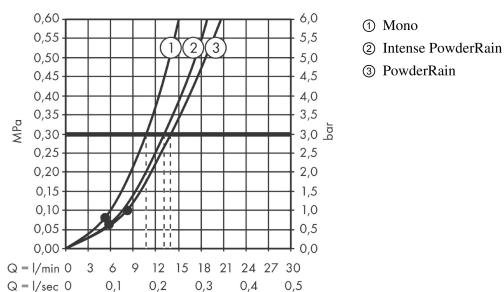

Rainfinity

Handdouche 130 3jet

Oppervlakken: **Matt White** Art.-nr.: **26864700**

Beschrijving

Funcies

- afmeting straalplaat: 130 mm
- comfortabele straalsoortomschakeling d.m.v. Select-knop
- straalsoort: PowderRain, Intense PowderRain, MonoRain
- debiet bij 3 bar: 14 l/min.
- aansluiting G 1/2

Technologie

Designprijzen

Productafbeelding

Maattekening

Doorstroombiagram

De verbruikswaarden werden in overeenstemming met de praktijk met de bijbehorende armaturen (thermostaat/mengkraan/inbouwventiel) gemeten.