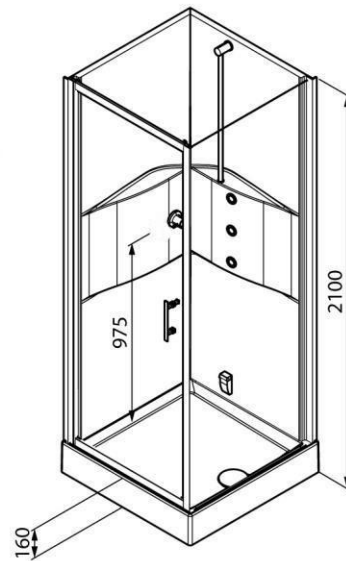

LILOU

SKU 987029

AFBEELDING

MAATTEKENING

Type douchecabine	Hoekinstap met 2 schuifdeuren
Materiaal rugwand + dikte	Polystyreen, dikte 4 mm, glanzend
Materiaal deuren + dikte	Gehard veiligheidsglas, dikte 6 mm
Materiaal douchetub + dikte	Acryl, glanzend
Profielen	Wit gelakt
Handgrepen	Chroom
Type afvoer + debiet	Ø 90 mm, inclusief sifon, debiet 25 ltr./min.
Vaste wand en deur omkeerbaar	Niet van toepassing
Minimale H vereist voor montage	2400 mm
Type kraan	Thermostaatkraan ingebouwd in achterwand
Afwerking	Chroom
Materiaal	Kunststof behuizing
Debiet bij 3 bar	18 ltr./min.
Type aansluiting	Via flexibele leidingen. NIET meegeleverd
Type binnenwerk	Met schroef en O-ring, geen waterspaarstand
Keerklappen	Ja
Greep	Verchroomde kunststof greep met blauw-rood markering
Energiebesparend	Nee
ECO greep	Nee
Koud lichaam	Nee
38°C veiligheidsblokkering	Ja
Debiet handdouches 3 bar	14 ltr./min.
Antikalk noppen	
Flexibel	Ja, glad, 1750 mm
Haakje	Ja
Handdouches	Ja, 3 jets
Hoofddouches	Nee
Stang	Ja
Keuringen	ACS Belgaqua
Netto gewicht	99,3 kg
Aantal pakketten geleverd	4
Garantie	2 jaar
Extra's	Handige tablets voor het gebruik van zeep en shampoo's