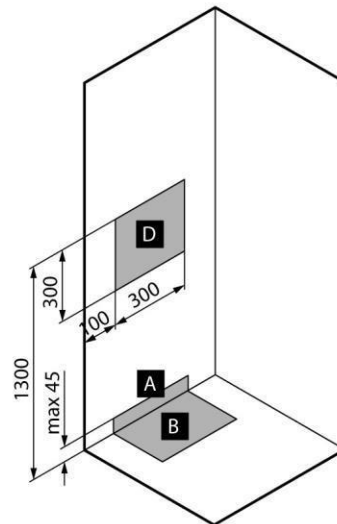

LILOU

SKU 987029

AFBEELDING

MAATTEKENING

Type douchecabine	Hoekinstap met 2 schuifdeuren
Materiaal rugwand + dikte	Polystyreen, dikte 4 mm, glanzend
Materiaal deuren + dikte	Gehard veiligheidsglas, dikte 6 mm
Materiaal douchetub + dikte	Acryl, glanzend
Profielen	Wit gelakt
Handgrepen	Chroom
Type afvoer + debiet	Ø 90 mm, inclusief sifon, debiet 25 ltr./min.
Vaste wand en deur omkeerbaar	Niet van toepassing
Minimale H vereist voor montage	2400 mm
Type kraan	Thermostaatkraan ingebouwd in achterwand
Afwerking	Chroom
Materiaal	Kunststof behuizing
Debiet bij 3 bar	18 ltr./min.
Type aansluiting	Via flexibele leidingen. NIET meegeleverd
Type binnenwerk	Met schroef en O-ring, geen waterspaarstand
Keerklappen	Ja
Greep	Verchroomde kunststof greep met blauw-rood markering
Energiebesparend	Nee
ECO greep	Nee
Koud lichaam	Nee
38°C veiligheidsblokkering	Ja
Debiet handdouches 3 bar	14 ltr./min.
Antikalk noppen	
Flexibel	Ja, glad, 1750 mm
Haakje	Ja
Handdouches	Ja, 3 jets
Hoofddouches	Nee
Stang	Ja
Keuringen	ACS Belgaqua
Netto gewicht	99,3 kg
Aantal pakketten geleverd	4
Garantie	2 jaar
Extra's	Handige tablets voor het gebruik van zeep en shampoo's