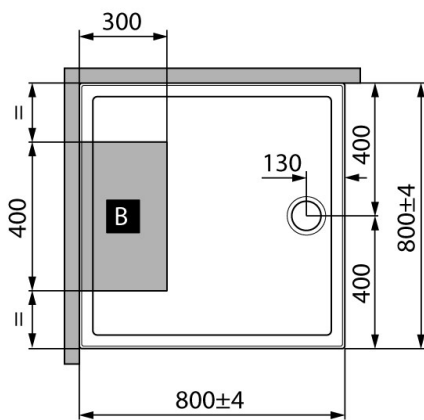

LILOU

SKU 987029

AFBEELDING

MAATTEKENING

Type douchecabine	Hoekinstap met 2 schuifdeuren
Materiaal rugwand + dikte	Polystyreen, dikte 4 mm, glanzend
Materiaal deuren + dikte	Gehard veiligheidsglas, dikte 6 mm
Materiaal douchetub + dikte	Acryl, glanzend
Profielen	Wit gelakt
Handgrepen	Chroom
Type afvoer + debiet	Ø 90 mm, inclusief sifon, debiet 25 ltr./min.
Vaste wand en deur omkeerbaar	Niet van toepassing
Minimale H vereist voor montage	2400 mm
Type kraan	Thermostaatkraan ingebouwd in achterwand
Afwerking	Chroom
Materiaal	Kunststof behuizing
Debiet bij 3 bar	18 ltr./min.
Type aansluiting	Via flexibele leidingen. NIET meegeleverd
Type binnenwerk	Met schroef en O-ring, geen waterspaarstand
Keerklappen	Ja
Greep	Verchroomde kunststof greep met blauw-rood markering
Energiebesparend	Nee
ECO greep	Nee
Koud lichaam	Nee
38°C veiligheidsblokkering	Ja
Debiet handdouches 3 bar	14 ltr./min.
Antikalk noppen	
Flexibel	Ja, glad, 1750 mm
Haakje	Ja
Handdouches	Ja, 3 jets
Hoofddouches	Nee
Stang	Ja
Keuringen	ACS Belgaqua
Netto gewicht	99,3 kg
Aantal pakketten geleverd	4
Garantie	2 jaar
Extra's	Handige tablets voor het gebruik van zeep en shampoo's