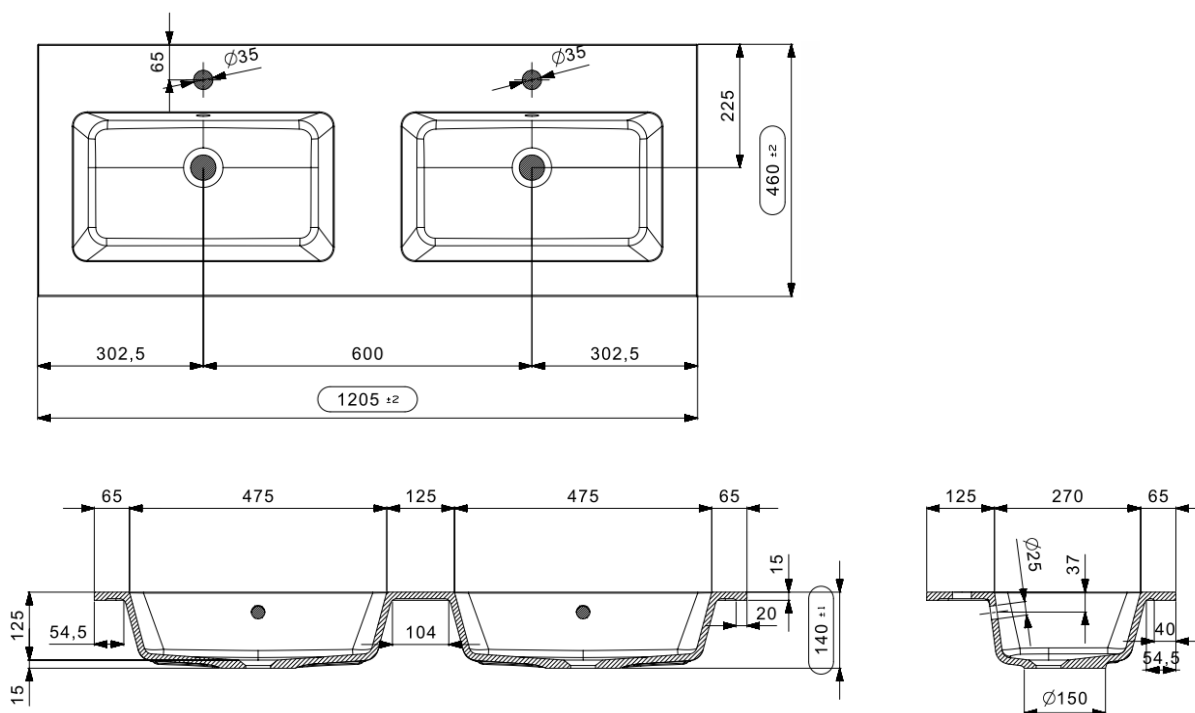

COR – GEÏNTEGREERDE TABLET – 120X46

SKU 933818

AFMETINGEN: **Lengte: 1205 mm**
 Diepte: 460 mm
 Hoogte: 14 mm

Type wastafel	Tablet – 2 wastafels
Materiaal	Kunstmarmer
Kleur	Blinkend wit
Montage	Tablet
Met kraangat	Ja
Met overloop	Ja