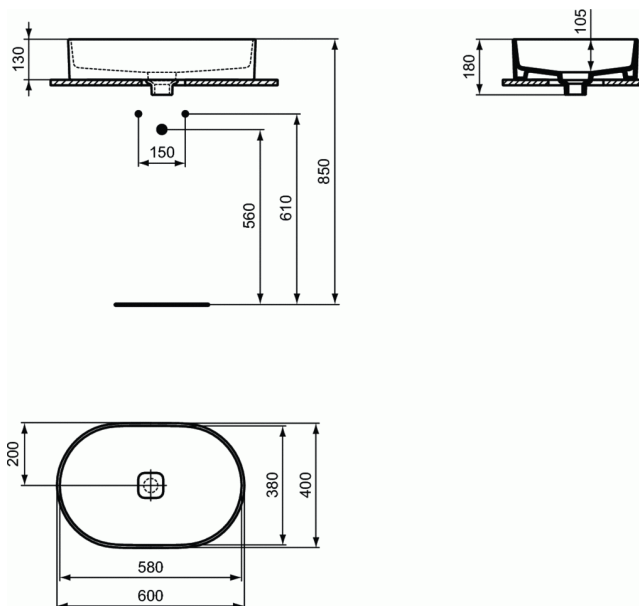

### Opbouwwastafel ovaal 600mm zonder overloop, zonder kraangat

Opbouwwastafel ovaal 600mm zonder overloop, zonder kraangat