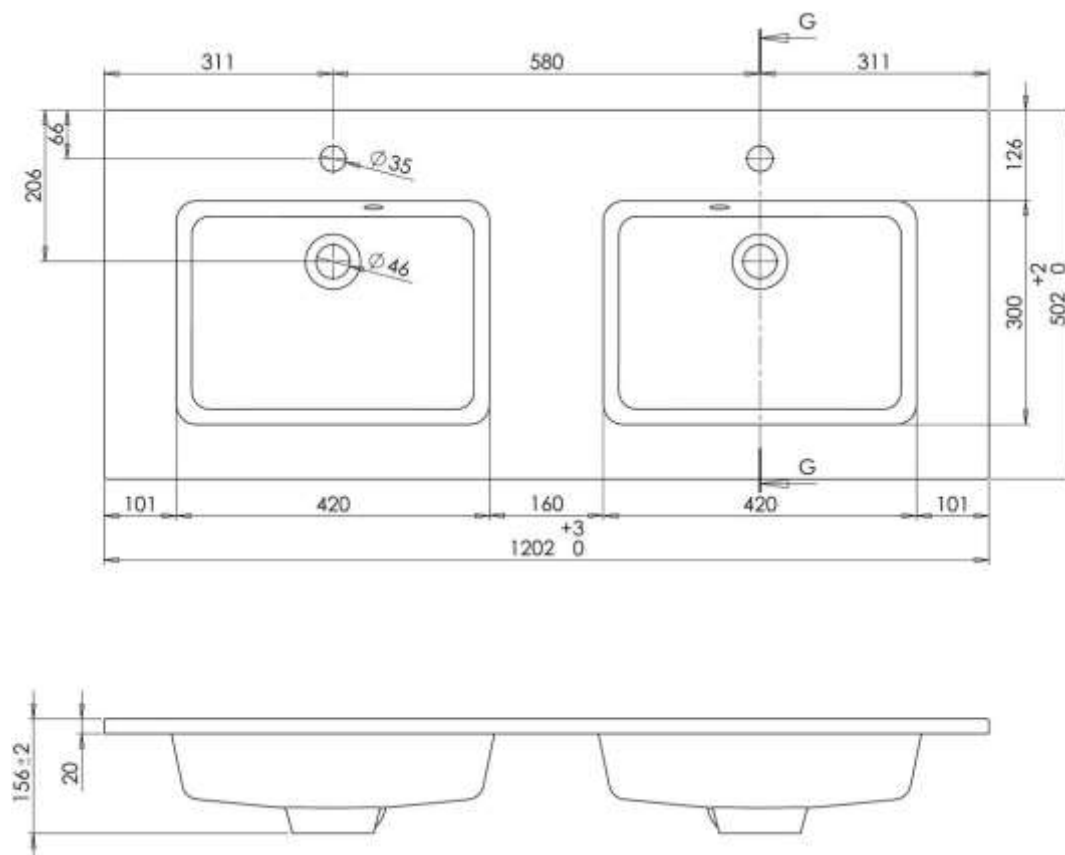

TAZ – GEÏNTEGREERDE TABLET - 120X50 - 2 WASTAFELS

SKU 928366

AFBEELDING

MAATTEKENING

Type wastafel	Geïntegreerd vierkante tablet
Aantal wastafels	Dubbel
Materiaal	Mineraalmarmer
Kleur	Wit
Afwerking	Glanzend
Dikte tablet	2 cm
Diepte waskom	11.1 cm
Met geïntegreerd overloop	Ja
Met geïntegreerde kraangat	Ja
Met afvoer	Ja
Kraangat diameter	35 mm
Met waterdichte ring	Nee
Combinatie	past op alle Van Marcke meubels
Behandeling	Easy clean – anti-kalk
Gewicht	25.50 kg
Garantie	5 jaar
Extra's	/
Met bevestigingsmateriaal	Ja