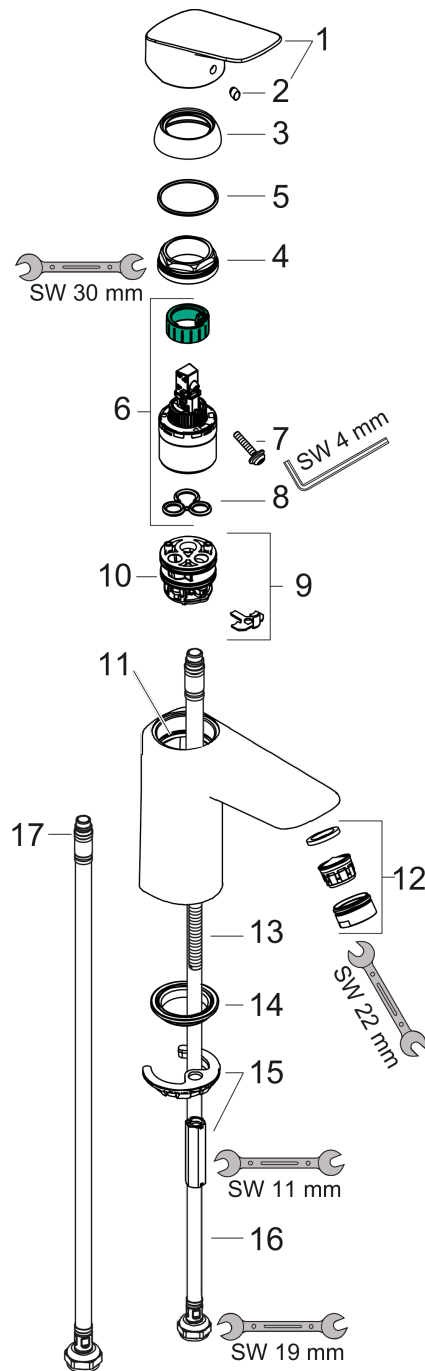

#### Maattekening

#### Doorstroomdiagram

Logis  
 Ééngreepswastafelmengkraan 100 CoolStart zonder lediging  
 Oppervlakken: **Chroom** Art.-nr.: **71103000**

Uittrektekening

Bouwjaar: >05/17

## Onderdelenlijst

Bouwjaar: &gt;05/17

= Pos.	Beschrijving	Art.-nr.	PC	VE
1	greep	92236000	-	1
2	greepstop	96338000	-	1
3	afdekkap	97406000	-	1
4	moer	97209000	-	1
5	O-Ring 32x2	98193000	-	1
6	kardoes compl.	92730000	-	1
7	borgschroef	95140000	-	1
8	dichting	95008000	-	1
9	kardoesadapter	98324000	-	1
10	O-Ring 30x2	98186000	-	1
11	O-ring 35x2	92604000	-	1
12	perlator M24x1 (5 l/min)	92372000	-	1
13	schroef M8 x 68	97736000	-	1
14	dichting Ø 42	98722000	-	1
15	schachtbevestigingsset compl.	96016000	-	1
16	aansluitslang 450 mm M8x0,75 G3/8	97206000	-	1
17	O-ring 6,6x1,6	93019000	-	1