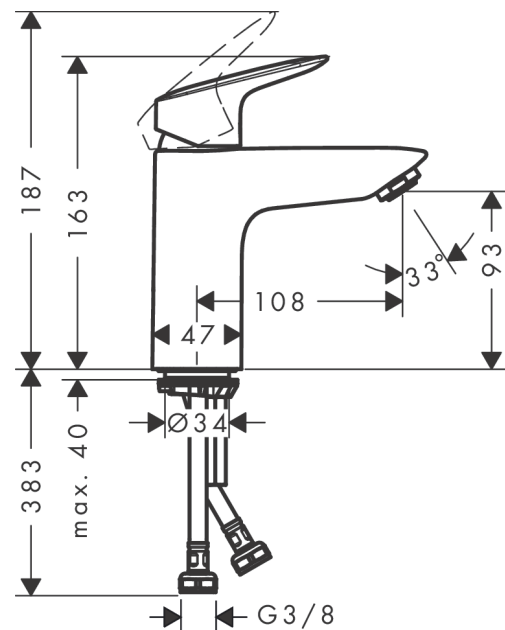

##### Funcities

- ComfortZone 100
- uitsprong 108 mm
- straalsoort: normale straal
- maximaal debiet bij 3 bar: 5 l/min.
- keramische cartouche
- Safety Function: voorinstelbare heetwaterbegrenzing
- aansluittype: G 3/8-aansluitslangen

#### Maattekening