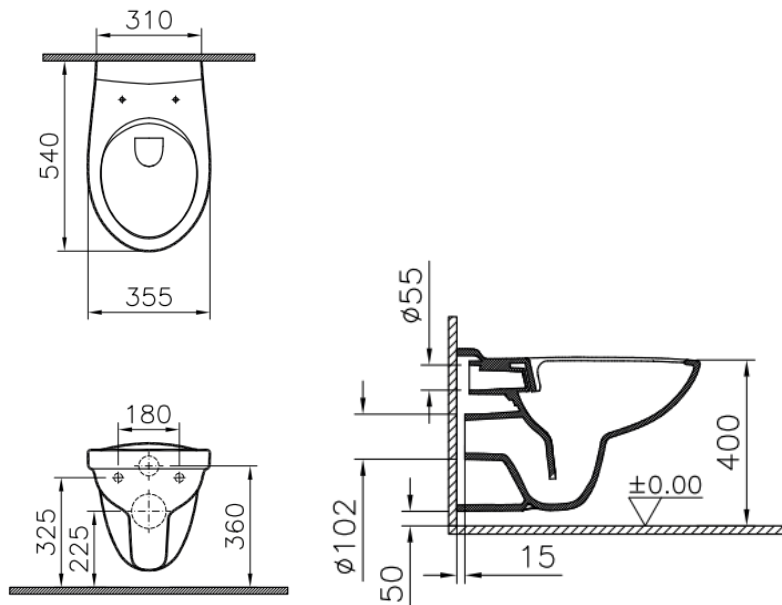

**STAR+ - WALL-HUNG WC - RIMLESS**

**SKU 050506**

**Dimensions:**

**Width: 355 mm**  
**Depth: 540 mm**  
**Height: 400 mm**

<b>Type of toilet</b>	<b>Wall-hung WC</b>
<b>Material</b>	<b>Porcelain</b>
<b>Color</b>	<b>White</b>
<b>Fixation</b>	<b>Wall mounted</b>
<b>Extra's</b>	<b>Without cistern, without toilet seat, rimless</b>