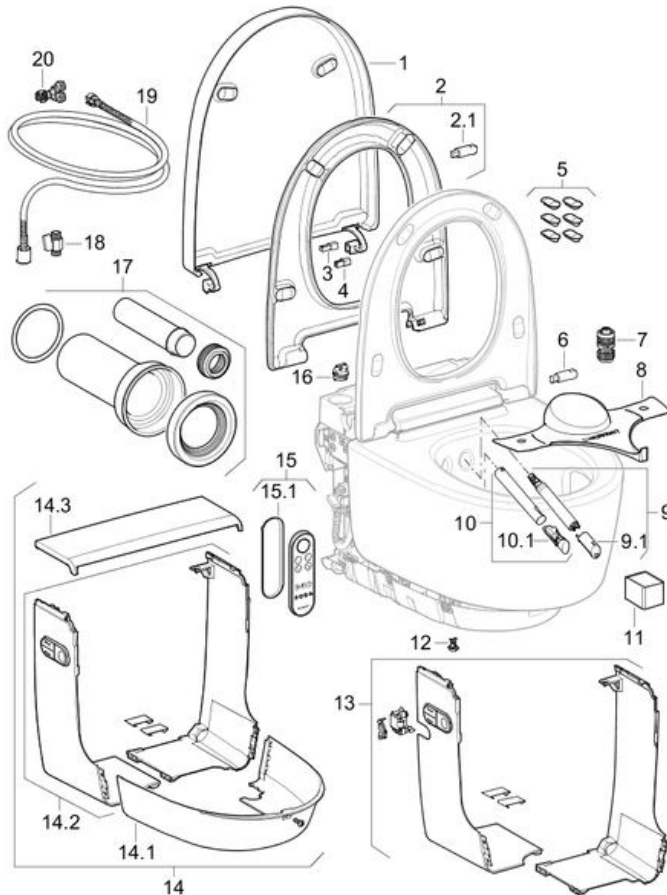

Siège de WC avec cuvette assortie Geberit AquaClean Mera, WC suspendu
Année de fabrication 2015-
Valable pour l'article

146.210.11.1

146.210.21.1

Dessin des pièces détachées

Pièces détachées

Pos.	No. d'article	Désignation	Remarques
1	243.211.11.1	Couvercle de WC, pour Geberit AquaClean Mera: Blanc alpin	
2	243.215.11.1	Siège de WC, pour Geberit AquaClean Mera Classic: Blanc alpin	Uniquement pour Mera Classic
2.1	243.217.00.1	Amortisseur pour siège de WC, pour Geberit AquaClean Mera	
3	243.213.00.1	Arbre de levier du couvercle, pour Geberit AquaClean Mera Comfort	Uniquement pour Mera Comfort
4	243.404.00.1	Arbre pour amortisseur de couvercle de WC, pour Geberit AquaClean Mera Classic	Uniquement pour Mera Classic
5	243.219.00.1	Set de tampons pour siège et couvercle de WC, pour Geberit AquaClean Mera (6 pc.)	
6	243.217.00.1	Amortisseur pour siège de WC, pour Geberit AquaClean Mera	
8	242.676.00.1	Cache de protection anti-éclaboussures Geberit AquaClean	
9	243.240.00.1	Bras de douchette avec buse de douchette, pour Geberit AquaClean	