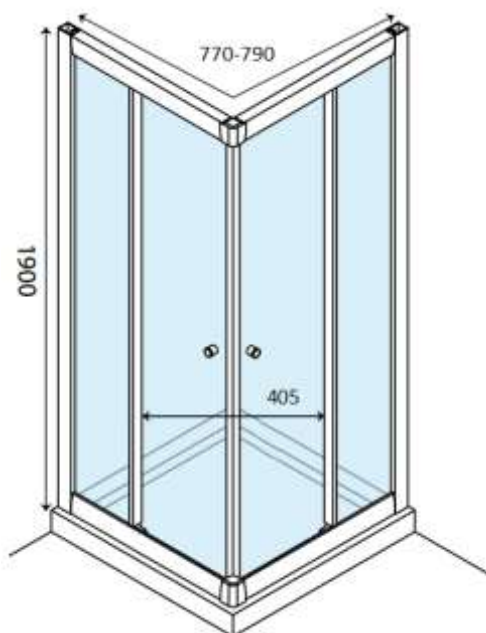

STAR EASY – HOEKINSTAP MET SCHUIFDEUREN - 80X80X190 - WIT

SKU 224094

AFBEELDING

MAATTEKENING

Type douchedeur	Hoekinstap met schuifdeuren
Materiaal profiel	Aluminium
Uitvoering profiel	Wit
Uitvoering glas	Gekorrelt veiligheidsglas
Dikte glas	Vaste wand: 4 mm / deuren: 5 mm
Behandeling glas	Nee
Mogelijke opstellingen	/
Draairichting	/
Inbouwmaat	770 - 790 mm
Instapbreedte	405 mm
Radius	/
Omkeerbaar	Ja
Liftfunctie	Nee
Greep	Ja - verchromd
Type scharnier / wieltjes	Wieltjes
Materiaal scharnier/wieltjes	/
Wegklapbare deur	Ja voor deuren
Magnetische sluiting	Ja
Verbredingsprofiel	224098
Keuringen	CE
Netto gewicht	35 kg
Garantie	5 jaar
Extra's	Gemakkelijk montage
Frameloze	Nee
Met bevestigingsmateriaal	Ja