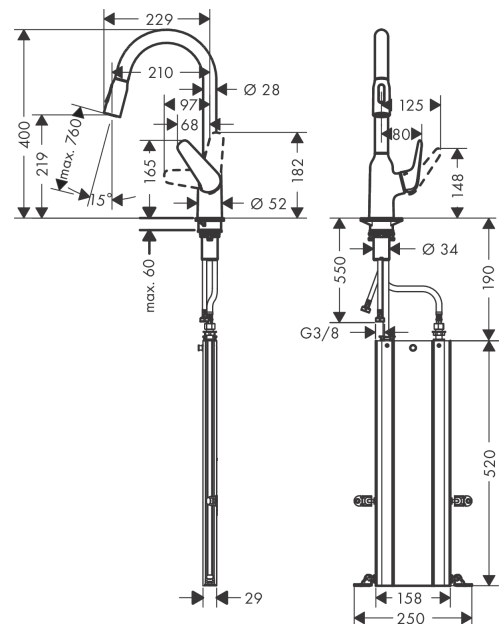

M42

M4216-H220 Eéngreepskeukenmengkraan met uittrekbare vuistdouche

Oppervlakken: **chrom** Art.-nr.: **71820000**

Beschrijving

Functies

- Bestaat uit : box uittrekslang
- ComfortZone 220
- draabereik 360°
- perlatorstraal en douchestraal
- afsluitbare douchestraal, straal keert terug door te drukken op de omsteller en keert automatisch terug door de mengkraan te sluiten
- MagFit magnetische douchehouder
- Quick-Connect doucheslang
- debiet 8 l/min
- keramische cartouche
- G 3/8-aansluitslangen
- terugslagklep geïntegreerd
- geschikt voor doorstroomtoestellen
- Geluidsklasse: I
- debietklasse: O
- sBox: vuistdouche max. 760 mm uittrekbaar
- kraangat Ø 35 mm vereist

Technologie

Productafbeelding

Maattekening

M42

M4216-H220 Eéngreepskeukenmengkraan met uittrekbare vuistdouche

Oppervlakken: **chrom** Art.-nr.: **71820000**

Doorstroombiagram