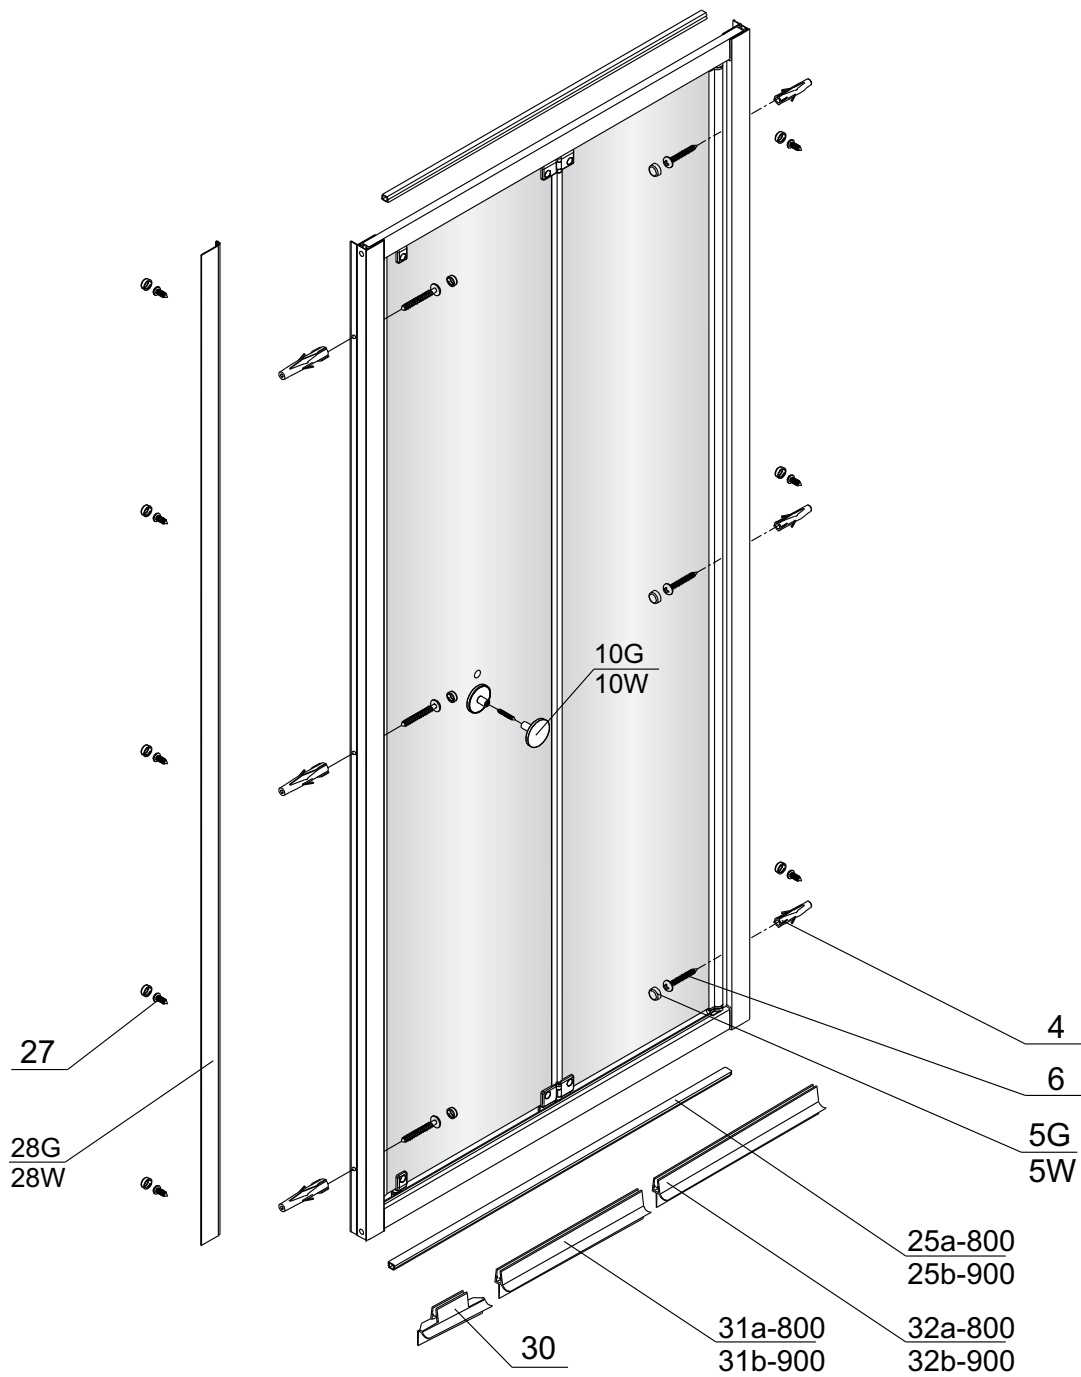

MONTAGEHANDLEIDING
INSTRUCTION DE MONTAGE
MONTAGEANLEITUNG

Intro Star Easy
Intro Star ALU Easy

224096 - 224097
224106 - 224107

VOUWDEUR / PORTE PLIANTE / FALTTÜR

4  x6	5G/W  x14	6  ST4x40 x6	10G/W  x1	25a/b  x2	27  ST4x8 x8	28G/W  x1
30  x1	31a/b  x1	32a/b  x1				