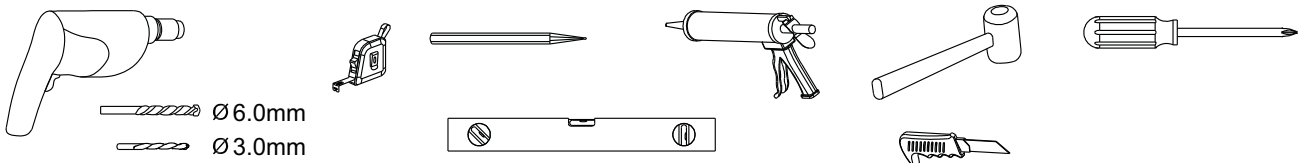

MONTAGEHANDLEIDING
INSTRUCTION DE MONTAGE
MONTAGEANLEITUNG

Intro Star Easy
Intro Star ALU Easy

224096 - 224097
224106 - 224107

VOUWDEUR / PORTE PLIANTE / FALTTÜR

4  x6	5G/W  x14	6  ST4x40 x6	10G/W  x1	25a/b  x2	27  ST4x8 x8	28G/W  x1
30  x1	31a/b  x1	32a/b  x1				