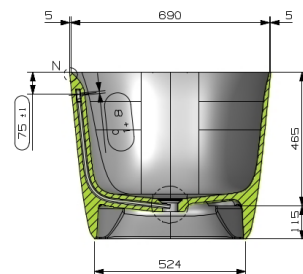

LINA STYLE – VRIJSTAAND BAD – 160X70

SKU 119904

LINA STYLE – VRIJSTAAND BAD – 160X70

SKU 119904

Type bad	Vrijstaand bad
Materiaal	Solid surface
Kleur	Wit mat
Dikte	5 mm
Montage	Vrijstaand
Potenstel	Zonder potenstel te monteren (zelfdragend)
Regelbaarheid poten	N.v.t.
Kraangat	Zonder
Overloop	Sleuf overloop – inclusief ingebouwde overloopgarnituur met click-clack
Afvoer	Centraal
Ø afvoer	D 52mm
Plug	Click-clack crepine met afdekplaatje in solid surface
Inhoud	240 L
Netto gewicht	113 kg
Garantie	5 jaar
Extra's	Compleet met sifon met afvoerbocht Inclusief verlengstuk in polypropyleen
Installatie	Zorg ervoor dat de vloer en eventuele voetplanken een ondersteuning garanderen van minstens 800 kg onder het bad. Controleer of de vloer en ondergrond vlak en waterpas zijn. Dit bad kan op de grond of op een verhoogd of verzonken platform worden geïnstalleerd. Het afvoerputje moet op de juiste manier worden geplaatst, rekening houdend met de externe afmetingen van de badkuip.