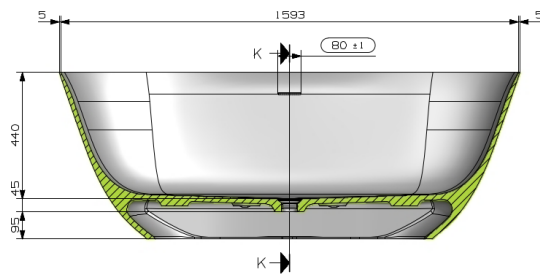

LINA STYLE – VRIJSTAAND BAD – 160X70

SKU 119904

LINA STYLE – VRIJSTAAND BAD – 160X70

SKU 119904

Type bad	Vrijstaand bad
Materiaal	Solid surface
Kleur	Wit mat
Dikte	5 mm
Montage	Vrijstaand
Potenstel	Zonder potenstel te monteren (zelfdragend)
Regelbaarheid poten	N.v.t.
Kraangat	Zonder
Overloop	Sleuf overloop – inclusief ingebouwde overloopgarnituur met click-clack
Afvoer	Centraal
Ø afvoer	D 52mm
Plug	Click-clack crepine met afdekplaatje in solid surface
Inhoud	240 L
Netto gewicht	113 kg
Garantie	5 jaar
Extra's	Compleet met sifon met afvoerbocht Inclusief verlengstuk in polypropyleen
Installatie	Zorg ervoor dat de vloer en eventuele voetplanken een ondersteuning garanderen van minstens 800 kg onder het bad. Controleer of de vloer en ondergrond vlak en waterpas zijn. Dit bad kan op de grond of op een verhoogd of verzonken platform worden geïnstalleerd. Het afvoerputje moet op de juiste manier worden geplaatst, rekening houdend met de externe afmetingen van de badkuip.