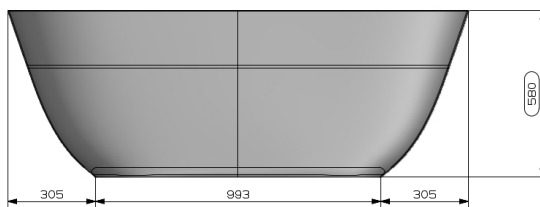

LINA STYLE – VRIJSTAAND BAD – 160X70

SKU 119904

LINA STYLE – VRIJSTAAND BAD – 160X70

SKU 119904

Type bad	Vrijstaand bad
Materiaal	Solid surface
Kleur	Wit mat
Dikte	5 mm
Montage	Vrijstaand
Potenstel	Zonder potenstel te monteren (zelfdragend)
Regelbaarheid poten	N.v.t.
Kraangat	Zonder
Overloop	Sleuf overloop – inclusief ingebouwde overloopgarnituur met click-clack
Afvoer	Centraal
Ø afvoer	D 52mm
Plug	Click-clack crepine met afdekplaatje in solid surface
Inhoud	240 L
Netto gewicht	113 kg
Garantie	5 jaar
Extra's	Compleet met sifon met afvoerbocht Inclusief verlengstuk in polypropyleen
Installatie	Zorg ervoor dat de vloer en eventuele voetplanken een ondersteuning garanderen van minstens 800 kg onder het bad. Controleer of de vloer en ondergrond vlak en waterpas zijn. Dit bad kan op de grond of op een verhoogd of verzonken platform worden geïnstalleerd. Het afvoerputje moet op de juiste manier worden geplaatst, rekening houdend met de externe afmetingen van de badkuip.