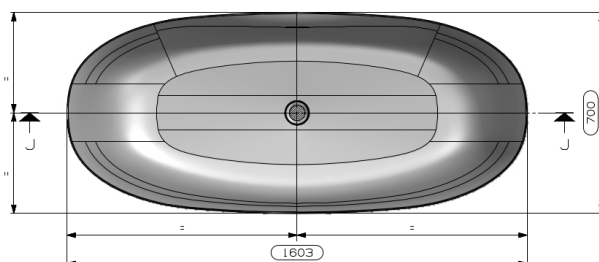

LINA STYLE – VRIJSTAAND BAD – 160X70

SKU 119904

LINA STYLE – VRIJSTAAND BAD – 160X70

SKU 119904

Type bad	Vrijstaand bad
Materiaal	Solid surface
Kleur	Wit mat
Dikte	5 mm
Montage	Vrijstaand
Potenstel	Zonder potenstel te monteren (zelfdragend)
Regelbaarheid poten	N.v.t.
Kraangat	Zonder
Overloop	Sleuf overloop – inclusief ingebouwde overloopgarnituur met click-clack
Afvoer	Centraal
Ø afvoer	D 52mm
Plug	Click-clack crepine met afdekplaatje in solid surface
Inhoud	240 L
Netto gewicht	113 kg
Garantie	5 jaar
Extra's	Compleet met sifon met afvoerbocht Inclusief verlengstuk in polypropyleen
Installatie	Zorg ervoor dat de vloer en eventuele voetplanken een ondersteuning garanderen van minstens 800 kg onder het bad. Controleer of de vloer en ondergrond vlak en waterpas zijn. Dit bad kan op de grond of op een verhoogd of verzonken platform worden geïnstalleerd. Het afvoerputje moet op de juiste manier worden geplaatst, rekening houdend met de externe afmetingen van de badkuip.