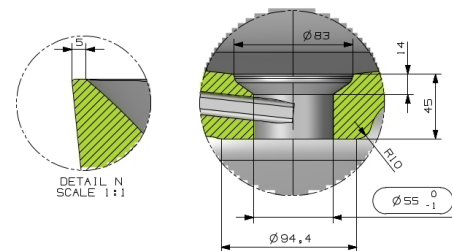

LINA STYLE – VRIJSTAAND BAD – 160X70

SKU 119904

LINA STYLE – VRIJSTAAND BAD – 160X70

SKU 119904

Type bad	Vrijstaand bad
Materiaal	Solid surface
Kleur	Wit mat
Dikte	5 mm
Montage	Vrijstaand
Potenstel	Zonder potenstel te monteren (zelfdragend)
Regelbaarheid poten	N.v.t.
Kraangat	Zonder
Overloop	Sleuf overloop – inclusief ingebouwde overloopgarnituur met click-clack
Afvoer	Centraal
Ø afvoer	D 52mm
Plug	Click-clack crepine met afdekplaatje in solid surface
Inhoud	240 L
Netto gewicht	113 kg
Garantie	5 jaar
Extra's	Compleet met sifon met afvoerbocht Inclusief verlengstuk in polypropyleen
Installatie	Zorg ervoor dat de vloer en eventuele voetplanken een ondersteuning garanderen van minstens 800 kg onder het bad. Controleer of de vloer en ondergrond vlak en waterpas zijn. Dit bad kan op de grond of op een verhoogd of verzonken platform worden geïnstalleerd. Het afvoerputje moet op de juiste manier worden geplaatst, rekening houdend met de externe afmetingen van de badkuip.