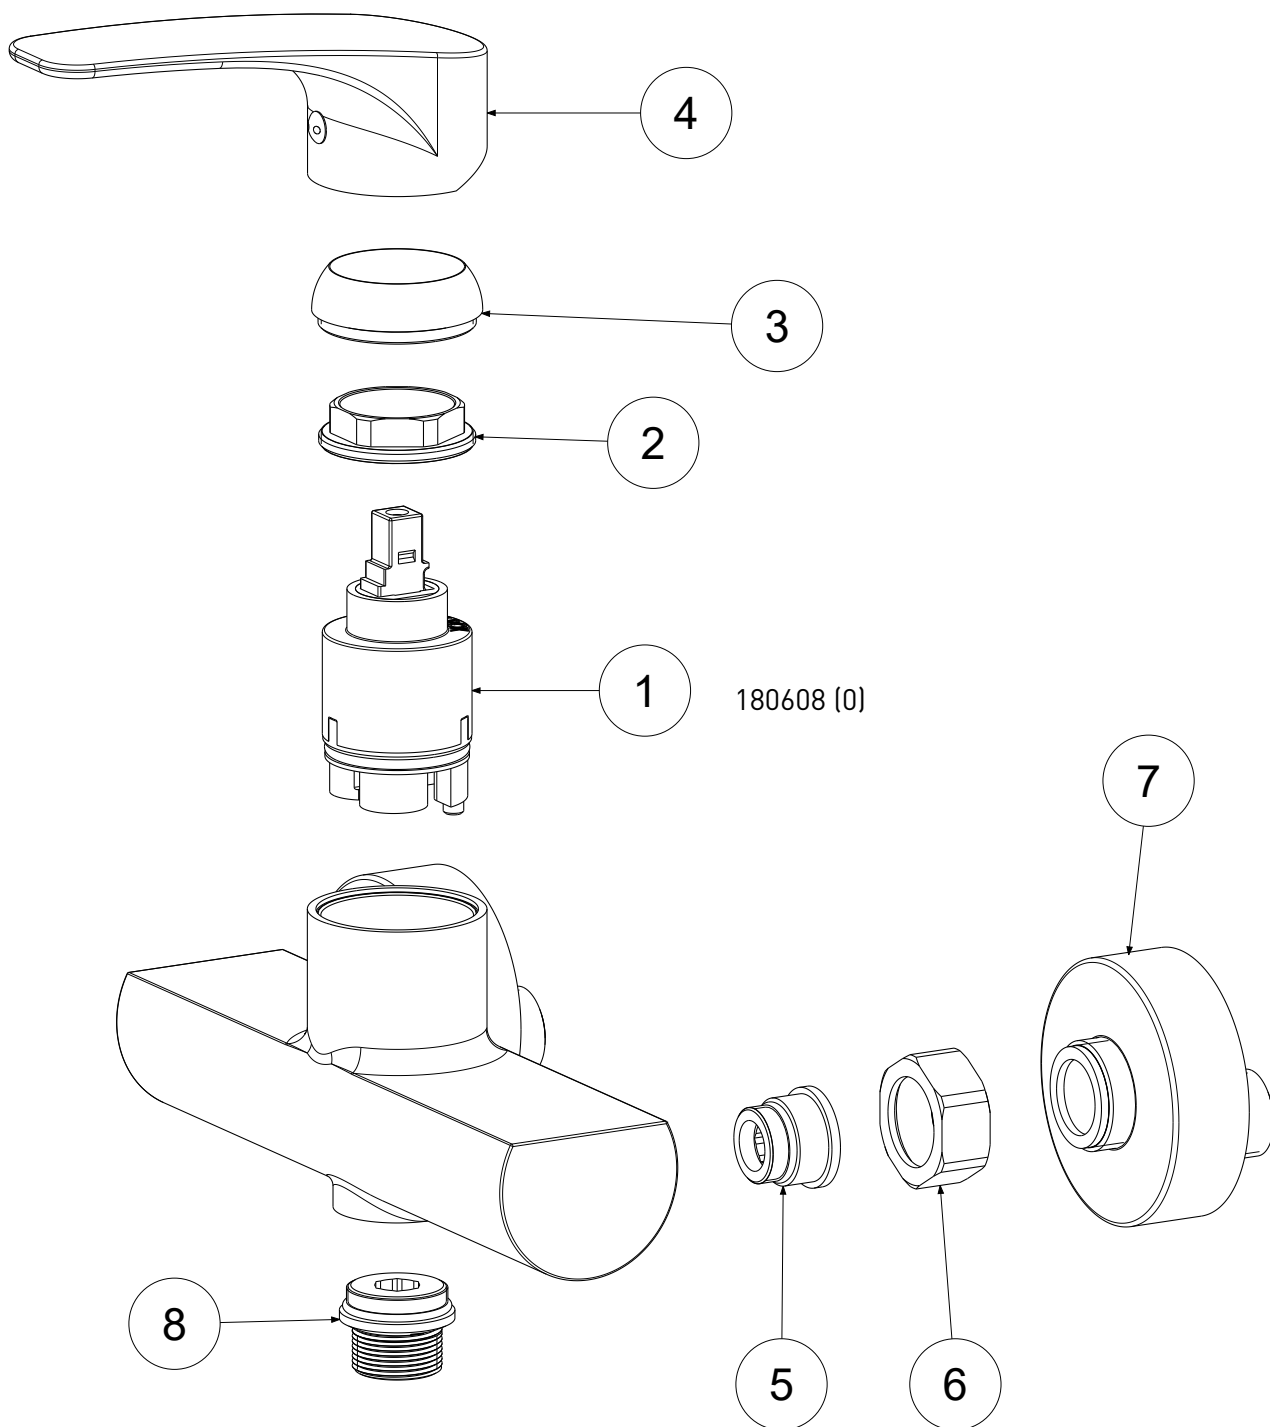

Lena

Item	Code
1	ZA91192
2	ZGHI003
3	ZCAP010CR
4	ZLEV186CR
5	ZSED032CR
6	ZCAL024CR
7	ZECC029CR
8	ZRAC004CR

Alle andere wisselstukken zijn te bestellen via NOS 183214 - VM PRO Lena kraanwerk. Prijzen via Dienst Pricing AUB.

Toutes les autres Pièces de réchange doivent être commander via NOS 183214 - VM PRO Lena robinetterie. Prix via Service Pricing. SVP