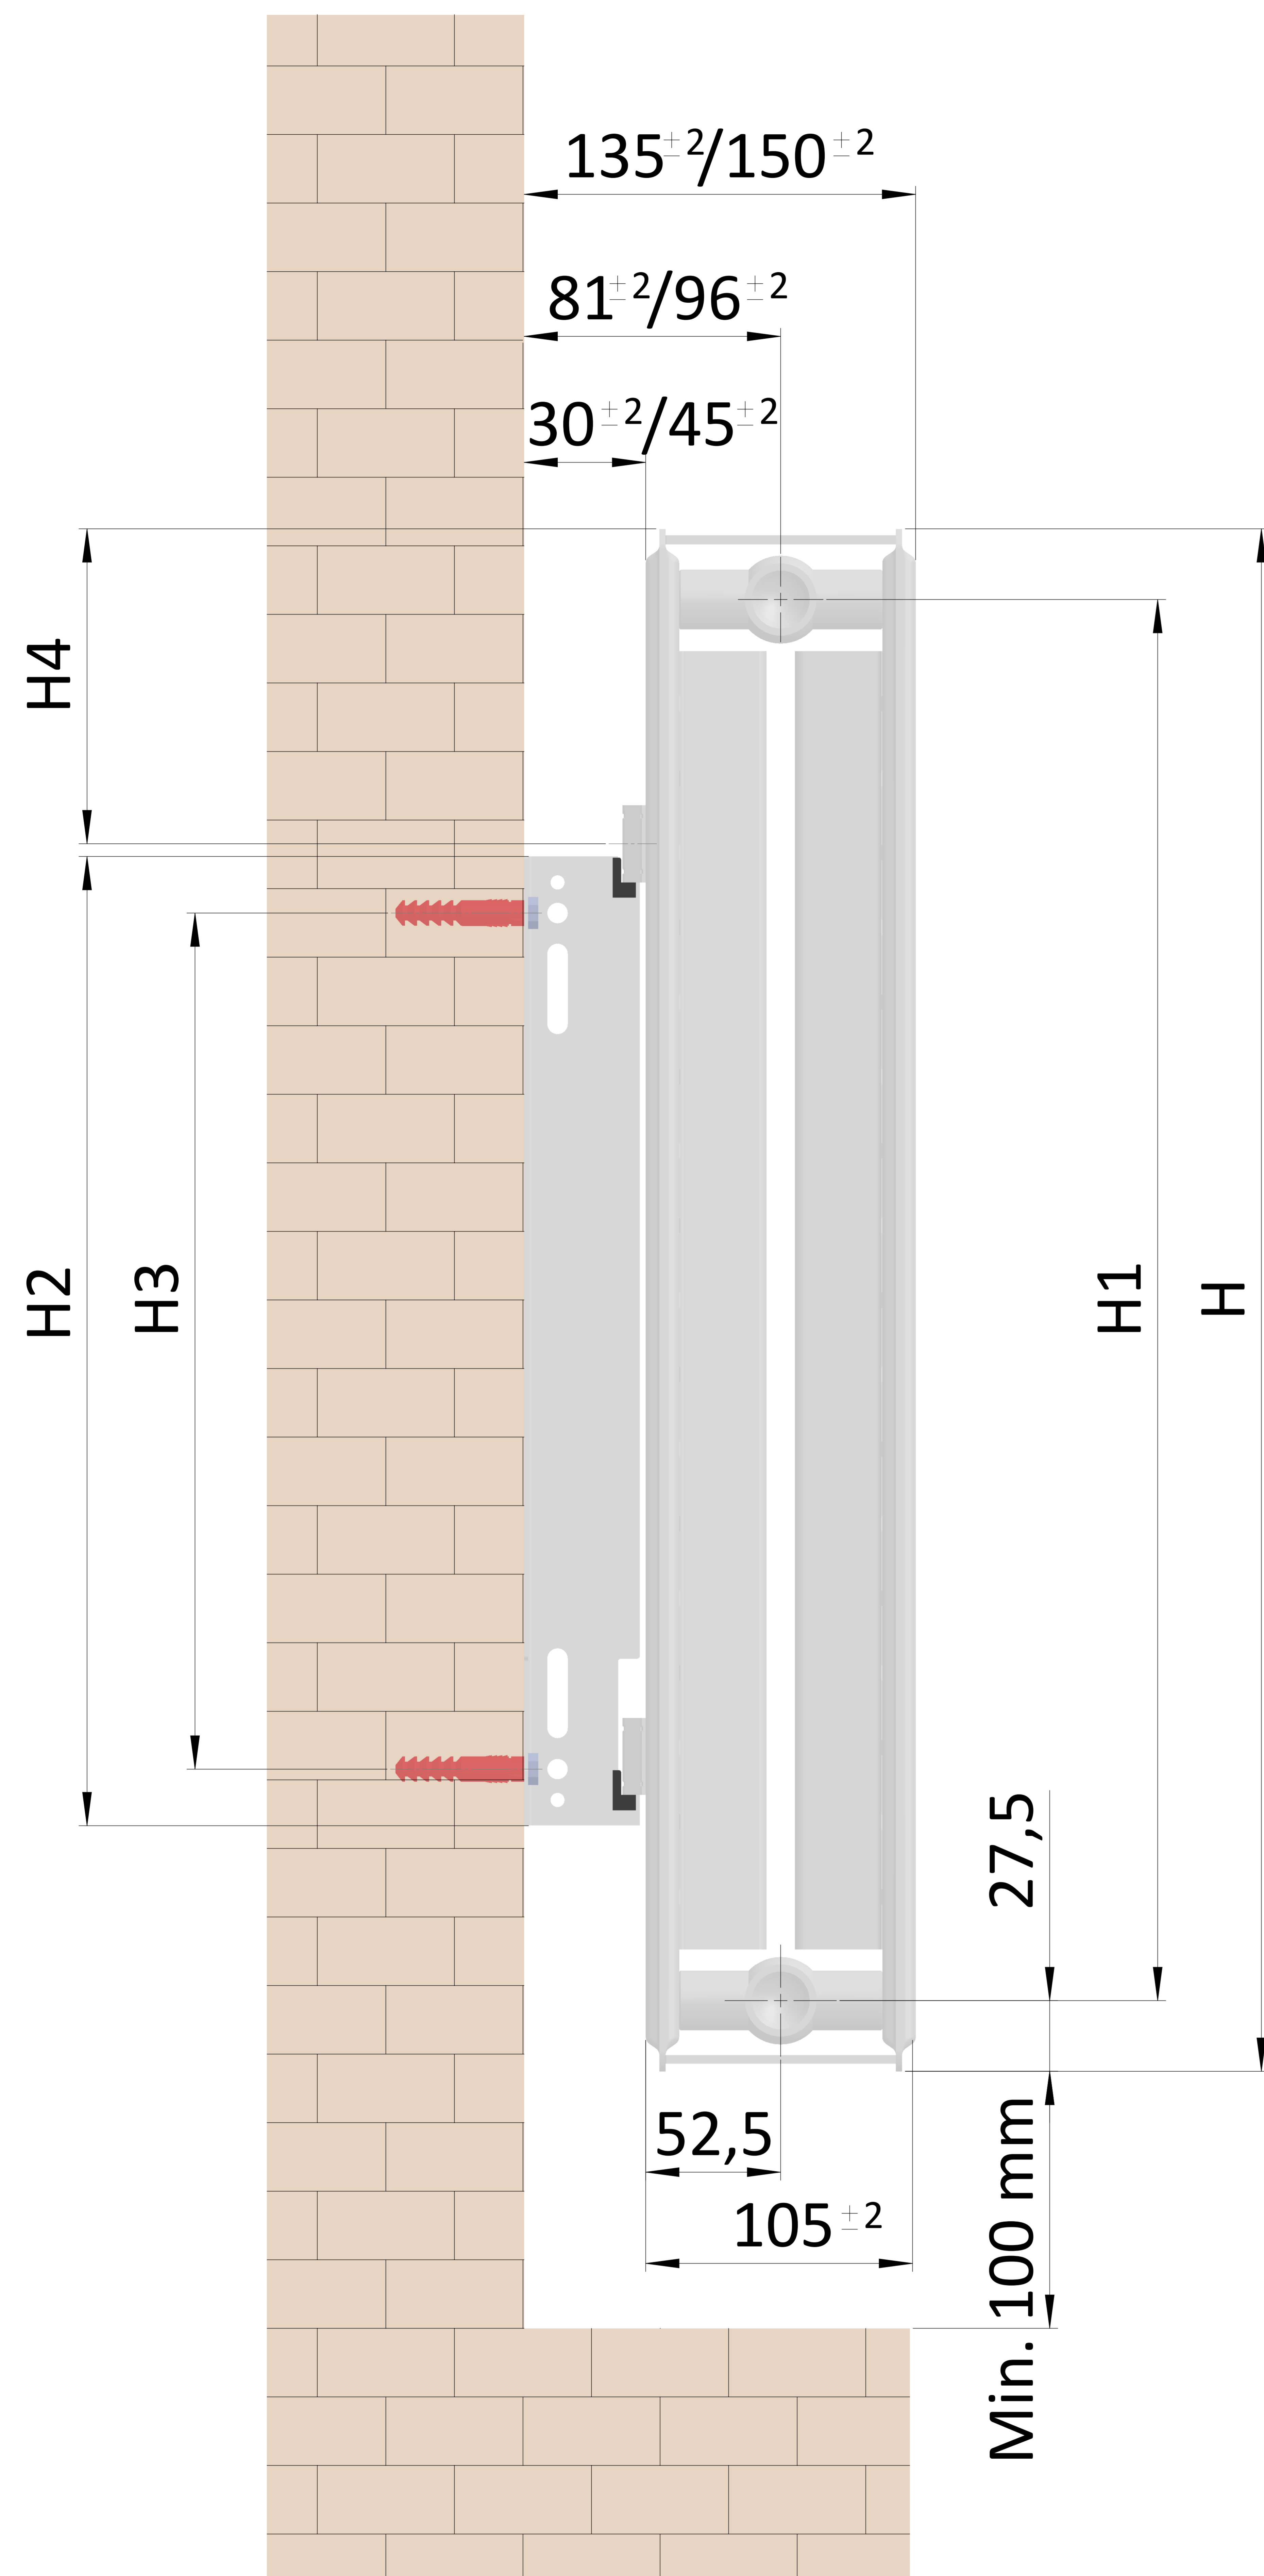

TYPE 22 PANEL RADIATOR

H (mm)	H1	H2	H3	H4
300	245	177	133	72,5
400	345	177	133	122,5
500	445	277	233	122,5
600	545	377	333	122,5
750	695	527	483	122,5
900	845	677	633	122,5