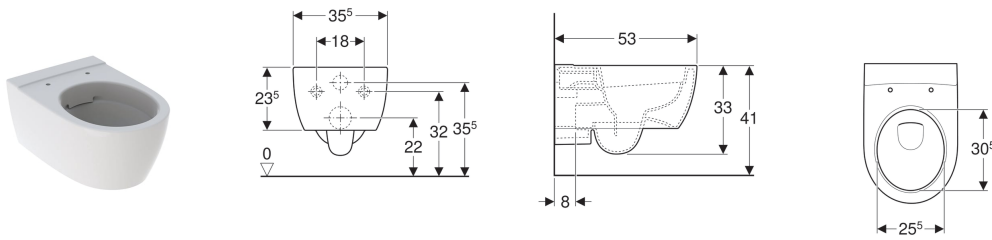

Geberit iCon hang-wc diepspoeler, Rimfree

Gebruiksdoelen

- Voor drukspoeler

Eigenschappen

- Gesloten vorm

Technische gegevens

Materiaal | Sanitair keramiek

Leveringsomvang

- Bevestigingsmateriaal

Extra te bestellen

- Wc-zitting

Art. nr.	Oppervlak / kleur	B	H	T
204060000	Wit	35.5 cm	33 cm	53 cm
204060600	KeraTect / Wit	35.5 cm	33 cm	53 cm

Toebehoren

- Geberit aansluitset voor hang-wc, lengte 30 cm

- Voor de montage is afhankelijk van de inbouwsituatie een Geberit aansluitset voor wand-wc, lengte 30 cm noodzakelijk