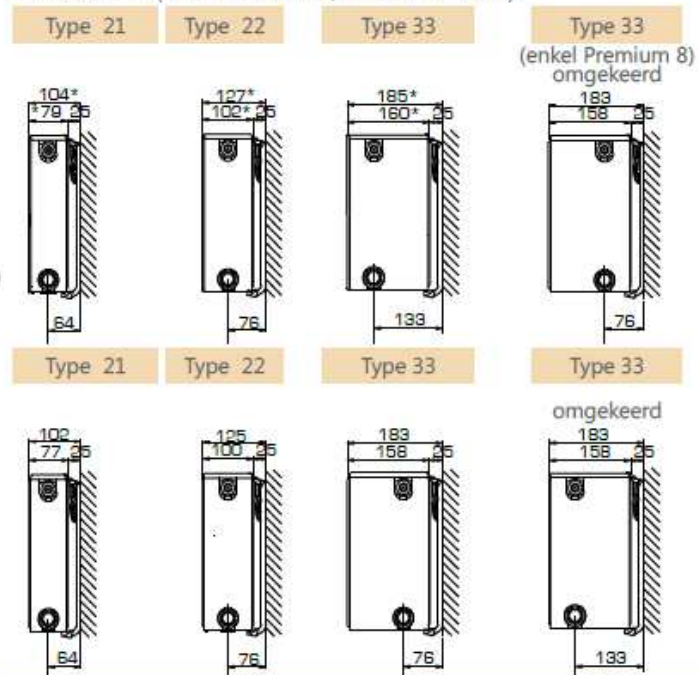

PRODUCT FICHE J-CONSOLE (TYPE MONCLAC)

HORizontALE RADIATOREN ZONDER OPHANGSTRIPPEN

EVEREST PLAN 8
EVEREST LINE 8
PREMIUM 8*

J-CONSOLES (TYPE MONCLAC, VOOR VDI 6036)

* : maat -2 mm
(zonder voorplaat)

PREMIUM ALL IN

Type 21-33	x	y	Art. Nr. (2 st.)	Art. Nr. (3 st.)	Hoogte
<p>Onderzijde radiator</p>	64	190	R510203	R510303	300
	64	290	R510204	R510304	400
	64	390	R510205	R510305	500
	64	490	R510206	R510306	600
	64	590	R510207	R510307	700
	64	790	R510209	R510309	900

Consoles (inclusief montage-instructie) apart te bestellen.
Vanaf lengte 1800 mm: 3 consoles gebruiken.