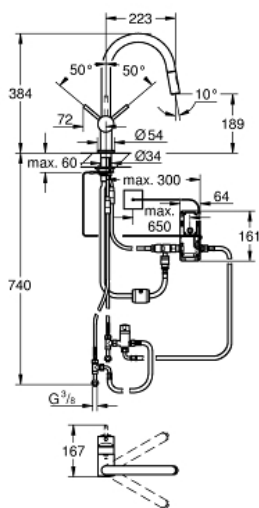

MINTA TOUCH
Elektronische
ééngreepsmengkraan voor
gootsteen

MODEL # 31358002

GROHE nv – sa
Leuvensesteenweg 369 | 1932 Zaventem
T: 02/223 17 60 | E-mail: info.be@grohe.com

Pure Freude
an Wasser

GROHE

Productnaam:
MINTA TOUCH
Elektronische ééngreepsmengkraan voor gootsteen

Productomschrijving:

C-uitloop

ééngatsmontage

Touch: activering van water door aanraking met de huid

6 V Lithium-batterij, type CR-P2

CE-keurmerk

magneetventiel

mengkraan (vast ingestelde temperatuur) voor Touch-functie

veiligheidsuitschakeling automatisch na 60 sec.

(fabrieksinstelling)

beschermingsklasse IP 44

GROHE StarLight schitterende chroomafwerking

GROHE SilkMove 46 mm cartouche

met keramische schijven

uittrekbare sproeier (**2 straalsoorten**)

omstelling: laminaire straal/**SpeedClean** sproeistraal

draaibare buisuitloop

rotatie van uitloop: 360°

bescherming tegen terugstroming

flexibele aansluitslangen

GROHE Quickfix snelle en eenvoudige montage

Kleur:

□ 31358002 chroom