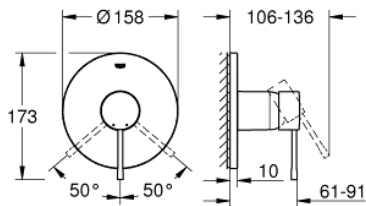

24 168 001 ESSENCE EENGREEPS DOUCHEMENGKRAAN, INBOUW

PRODUCTOMSCHRIJVING

- alleen te gebruiken met ruwbouwset:
- GROHE Rapido SmartBox (35 604)
- **GROHE SilkMove** 46 mm cartouche met keramische schijven
- **GROHE StarLight** schitterende chroomafwerking
- wandrozet met **GROHE FastFixation** (afgedekte rozet- en schachtdichting, afgedekte bevestiging)
- metalen rozet, na installatie 6° verstelbaar

- metalen hendel
- doorstroming: uitgang B of C = 30 l/min
- **let op:** zonder ruwbouwset

- **professionele versie**

24 168 001 ESSENCE EENGREEPS DOUCHEMENGKRAAN, INBOUW

RESERVEONDERDELEN

1: Greep (Bestelnummer 46915000)