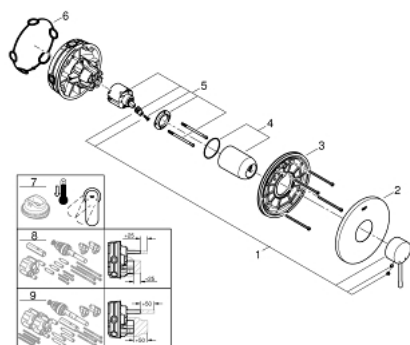

24 168 001 ESSENCE EENGREEPS DOUCHEMENGKRAAN, INBOUW

PRODUCTOMSCHRIJVING

- alleen te gebruiken met ruwbouwset:
- GROHE Rapido SmartBox (35 604)
- **GROHE SilkMove** 46 mm cartouche met keramische schijven
- **GROHE StarLight** schitterende chroomafwerking
- wandrozet met **GROHE FastFixation** (afgedekte rozet- en schachtdichting, afgedekte bevestiging)
- metalen rozet, na installatie 6° verstelbaar

- metalen hendel
- doorstroming: uitgang B of C = 30 l/min
- **let op:** zonder ruwbouwset

- **professionele versie**

24 168 001 ESSENCE EENGREEPS DOUCHEMENGKRAAN, INBOUW

RESERVEONDERDELEN

1: Greep (Bestelnummer 46915000)