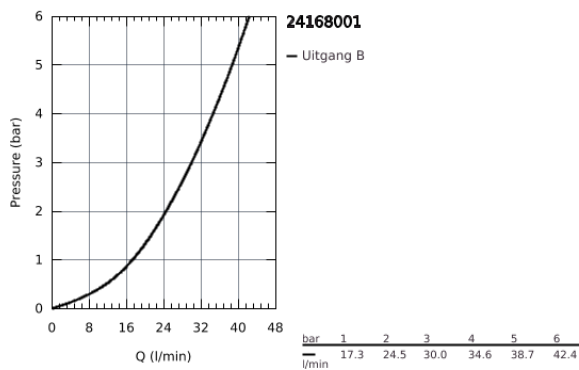

24 168 001 ESSENCE EENGREEPS DOUCHEMENGKRAAN, INBOUW

PRODUCTOMSCHRIJVING

- alleen te gebruiken met ruwbouwset:
- GROHE Rapido SmartBox (35 604)
- **GROHE SilkMove** 46 mm cartouche met keramische schijven
- **GROHE StarLight** schitterende chroomafwerking
- wandrozet met **GROHE FastFixation** (afgedekte rozet- en schachtdichting, afgedekte bevestiging)
- metalen rozet, na installatie 6° verstelbaar

- metalen hendel
- doorstroming: uitgang B of C = 30 l/min
- **let op:** zonder ruwbouwset

- **professionele versie**

24 168 001 ESSENCE EENGREEPS DOUCHEMENGKRAAN, INBOUW

RESERVEONDERDELEN

1: Greep (Bestelnummer 46915000)