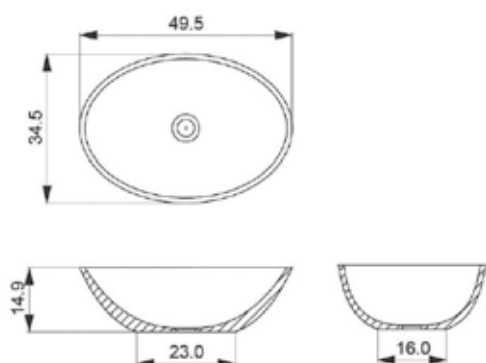

SPECIFICATIES PRINCE OVAAL

Artikelnr	Omschrijving
WAS113654	Arcqua Prince opbouw waskom ovaal 49 x 34 mat wit
WAS129774	Arcqua Prince opbouw waskom ovaal 49 x 34 mat zwart
WAS248887	Arcqua Prince opbouw waskom ovaal 49 x 34 mat beton
WAS397413	Arcqua Prince opbouw waskom ovaal 49 x 34 mat groen

Lengte	495
Breedte	345
Hoogte	149
Gewicht	7
Overloop	nee
Vorm	ovaal
Materiaal	cast marble

WAS129774

WAS248887

WAS397413