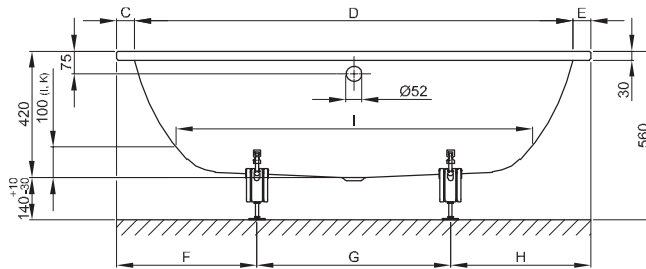

Informatie

Voor professionele montage raden wij de originele badpoten aan B23-1500.

De BetteStarlet, 1900 × 900 × 420 mm, bestelnr. 1830 kan niet met BetteOpstaande Randen geleverd worden.

Leveringsomvang

Inclusief geluiddempende matten.

Afmeting

Bestelnr.	Maat in mm	A	B	C	D	E	F	G	H	I	K	U	V	Inhoud*
1210	1500 × 800 × 420	1500	800	80	1340	80	540	420	540	1070	555	80	80	107 Liter
2590	1570 × 700 × 420	1570	700	65	1440	65	470	630	470	1170	455	65	95	92 Liter
2540	1600 × 650 × 420	1600	650	80	1440	80	480	640	480	1170	455	55	55	92 Liter
1220	1600 × 700 × 420	1600	700	80	1440	80	485	630	485	1170	455	80	80	92 Liter
1230	1650 × 700 × 420	1650	700	105	1440	105	510	630	510	1170	455	80	80	92 Liter
1730	1700 × 700 × 420	1700	700	80	1540	80	505	690	505	1270	505	55	55	122 Liter
1380	1700 × 750 × 420	1700	750	80	1540	80	500	700	500	1270	505	80	80	122 Liter
1450	1750 × 800 × 420	1750	800	105	1540	105	520	710	520	1270	505	105	105	122 Liter
1430	1800 × 750 × 420	1800	750	80	1640	80	530	740	530	1370	555	55	55	155 Liter
1630	1800 × 800 × 420	1800	800	80	1640	80	530	740	530	1370	555	80	80	155 Liter
1631	1850 × 850 × 420	1850	850	105	1640	105	562	726	562	1370	555	105	105	155 Liter
1830	1900 × 900 × 420	1900	900	85	1730	85	560	780	560	1465	625	80	80	205 Liter

*Inhoud: waterinhoud minus 70 liter waterverplaatsing. Productiewijzigingen en toleranties voorbehouden.