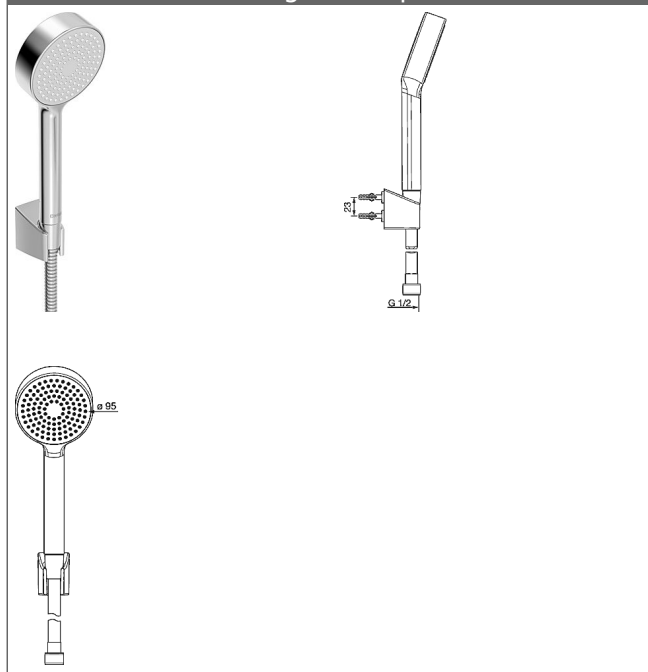

HANSABASICJET-set voor badmengkranen

Afbeeldingen van product

Omschrijving

HANSABASICJET-set
voor badmengkranen

- bestaande uit:
- HANSABASICJET
- Handdouche, 1 straal
- (-) ontspanning
- Antikalktechnologie
- doucheslang, 1500 mm
- Wanddouchehouder

Varianten	Art.nr.	Adviesprijs € (inclusief 21% BTW)
-----------	---------	---

verchromd	44680113	45,98
-----------	----------	-------

45,98

Productafbeelding

Producttekening

Producttekening