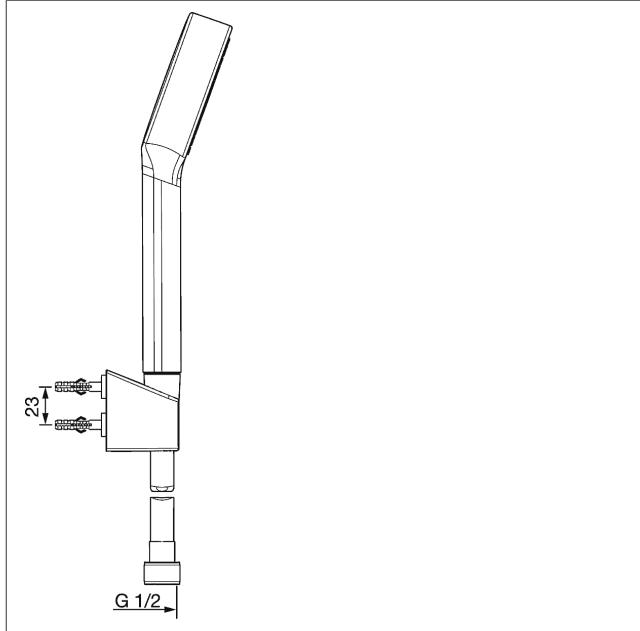

Producttekening