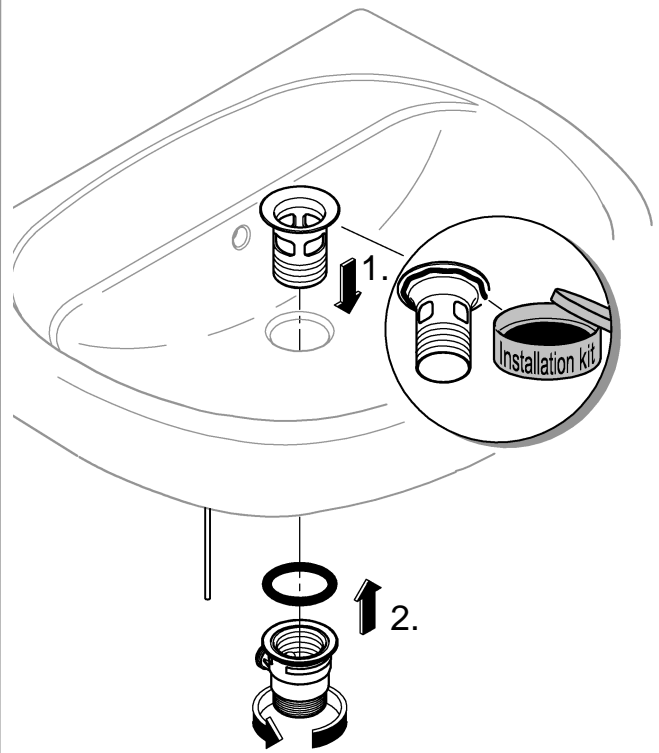

7

8

9

10

	07 052	180mm
	*07 341	350mm

Pure Freude an Wasser

**GROHE**  
WAVES

**D**