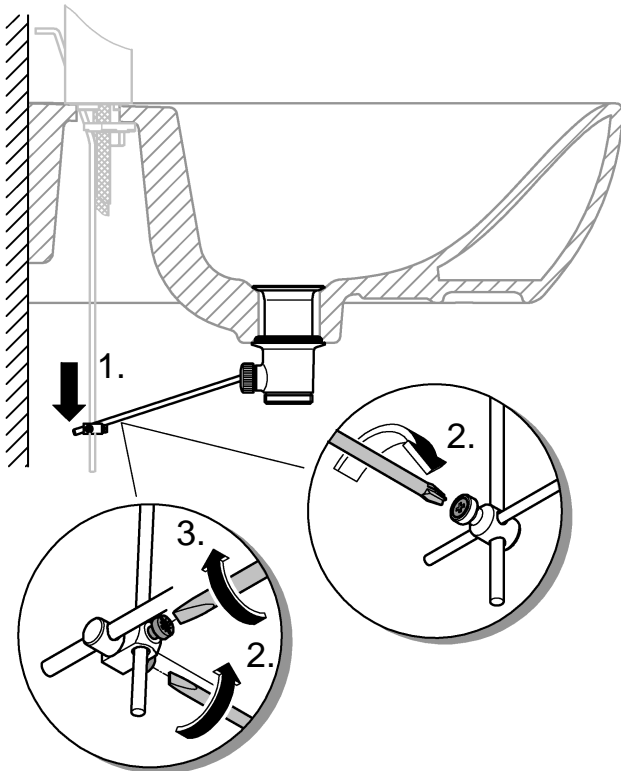

7

8

9

10

	07 052	180mm
	*07 341	350mm

Pure Freude an Wasser

**GROHE**  
WAVES

**D**