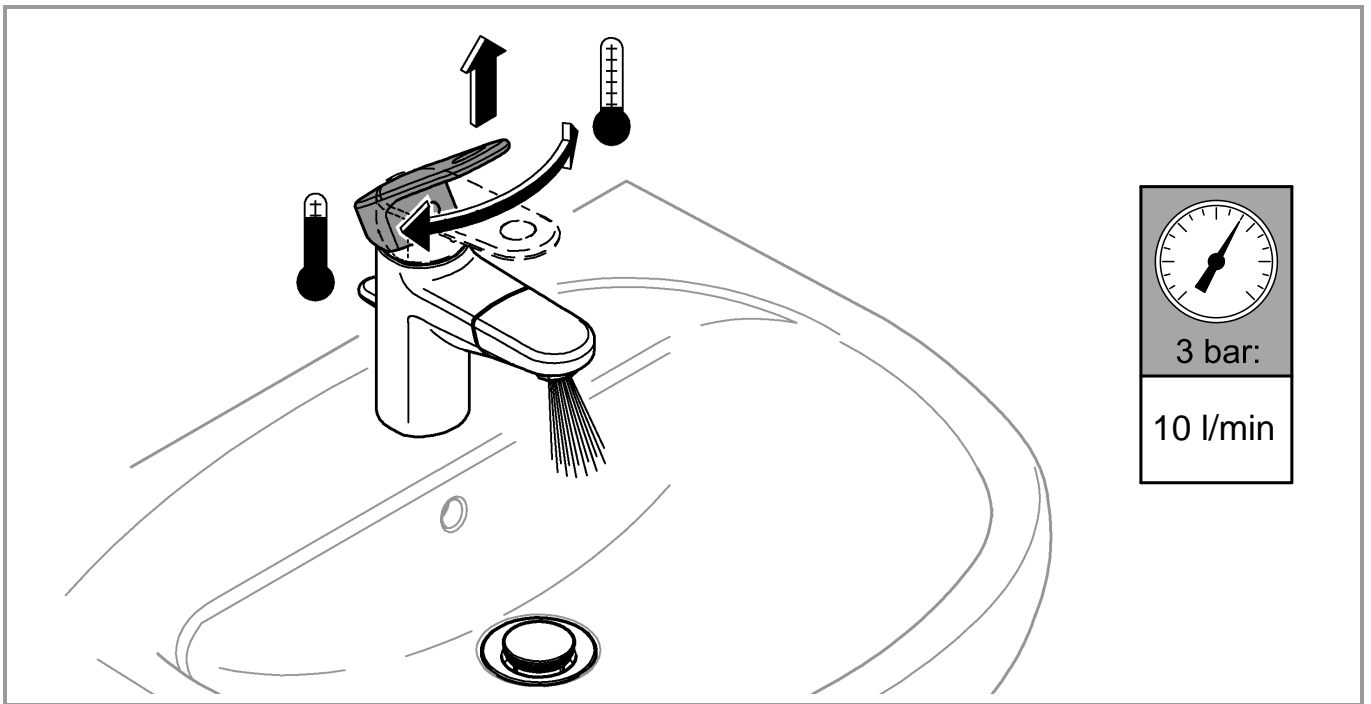

7

8

9

10

	07 052	180mm
	*07 341	350mm

Pure Freude an Wasser

**GROHE**  
WAVES

**D**