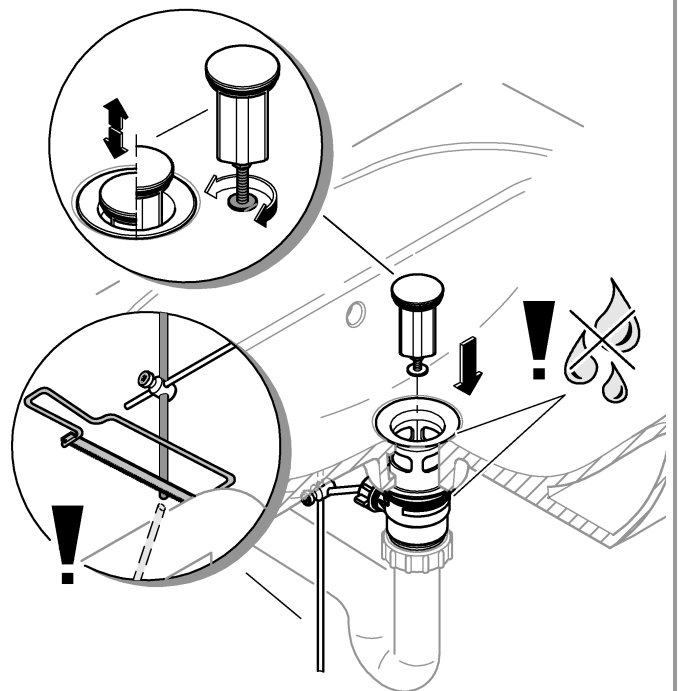

7

8

9

10

	07 052	180mm
	*07 341	350mm

Pure Freude an Wasser

**GROHE**  
WAVES

**D**