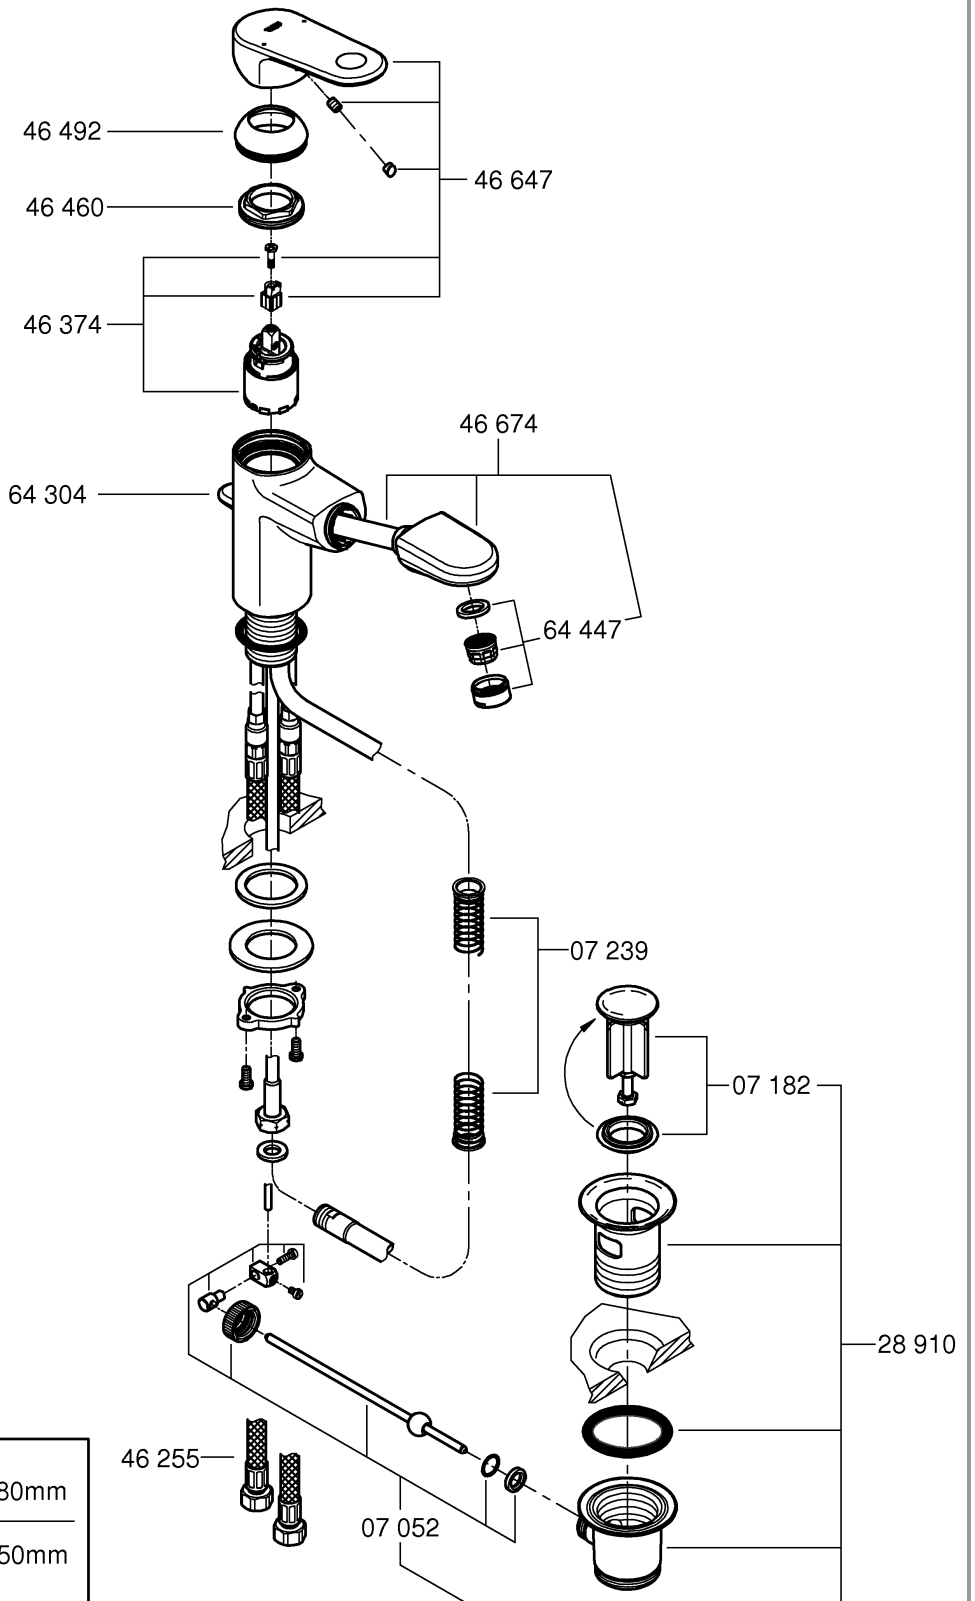

7

8

9

10

	07 052	180mm
	*07 341	350mm

Pure Freude an Wasser

**GROHE**  
WAVES

**D**