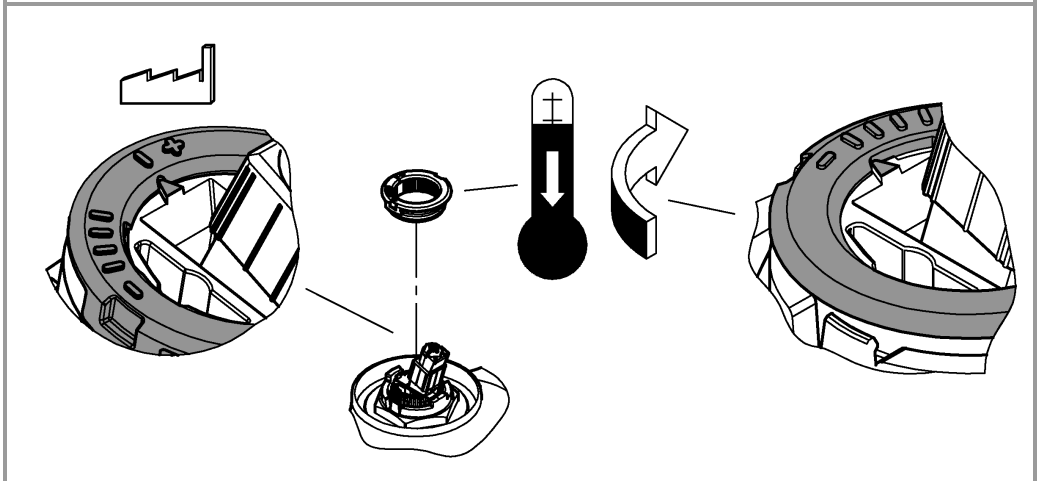

7

8

9

10

	07 052	180mm
	*07 341	350mm

Pure Freude an Wasser

**GROHE**  
WAVES

**D**