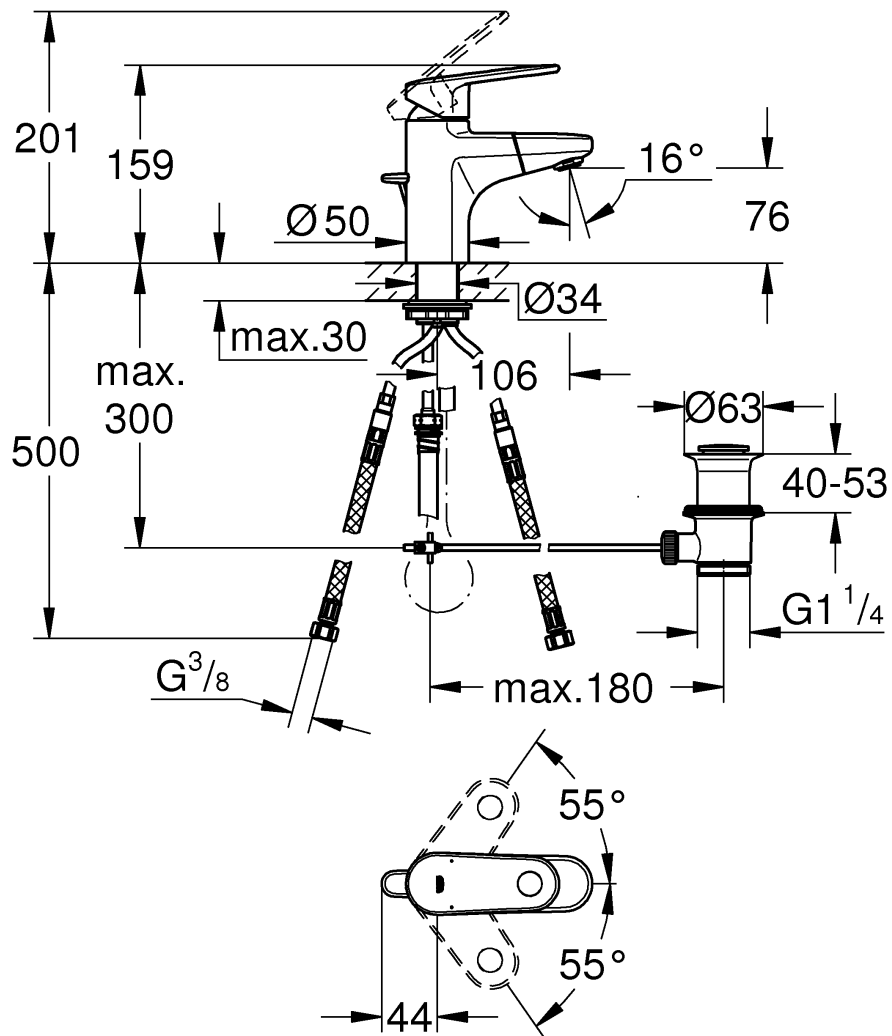

33 155

DIN 1988  
DIN EN 806

1

2

3

4

5

6

7

8

9

10

	07 052	180mm
	*07 341	350mm

Pure Freude an Wasser

**GROHE**  
WAVES

**D**