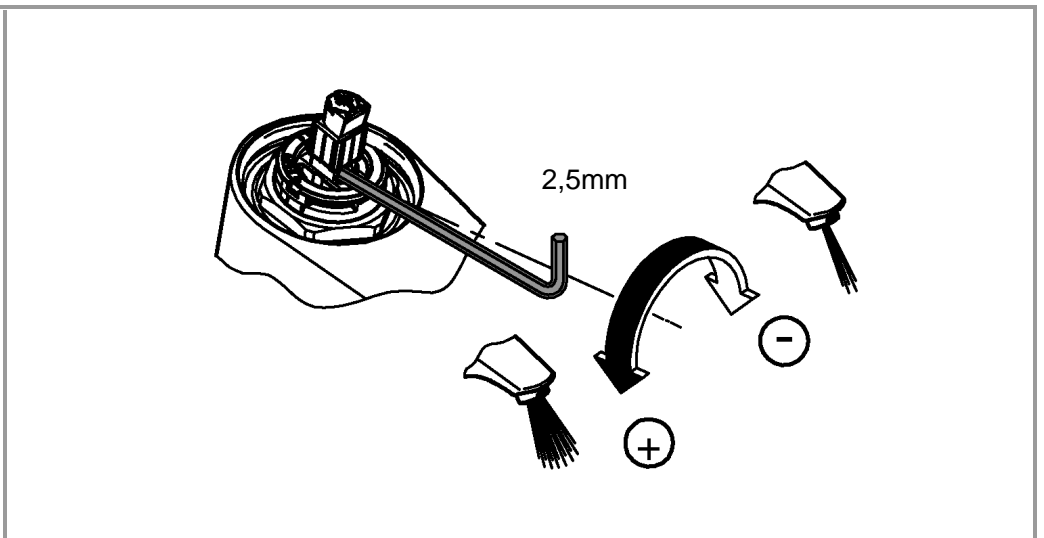

7

8

9

10

	07 052	180mm
	*07 341	350mm

Pure Freude an Wasser

**GROHE**  
WAVES

**D**