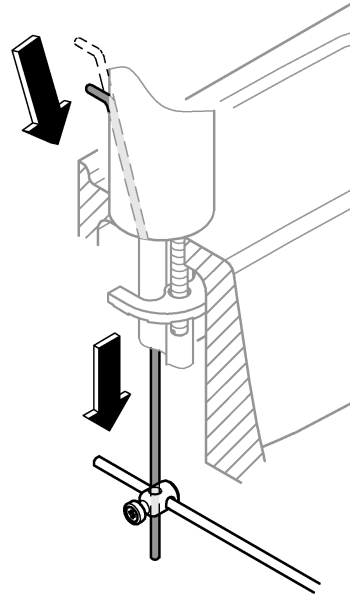

7

8

9

10

	07 052	180mm
	*07 341	350mm

Pure Freude an Wasser

**GROHE**  
WAVES

**D**