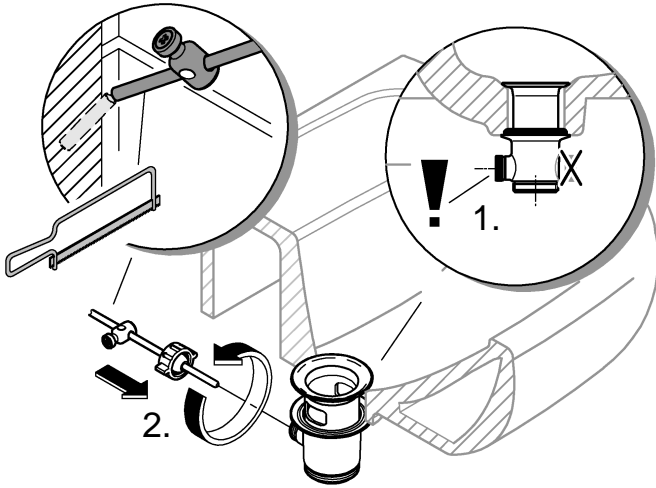

7

8

9

10

	07 052	180mm
	*07 341	350mm

Pure Freude an Wasser

**GROHE**  
WAVES

**D**