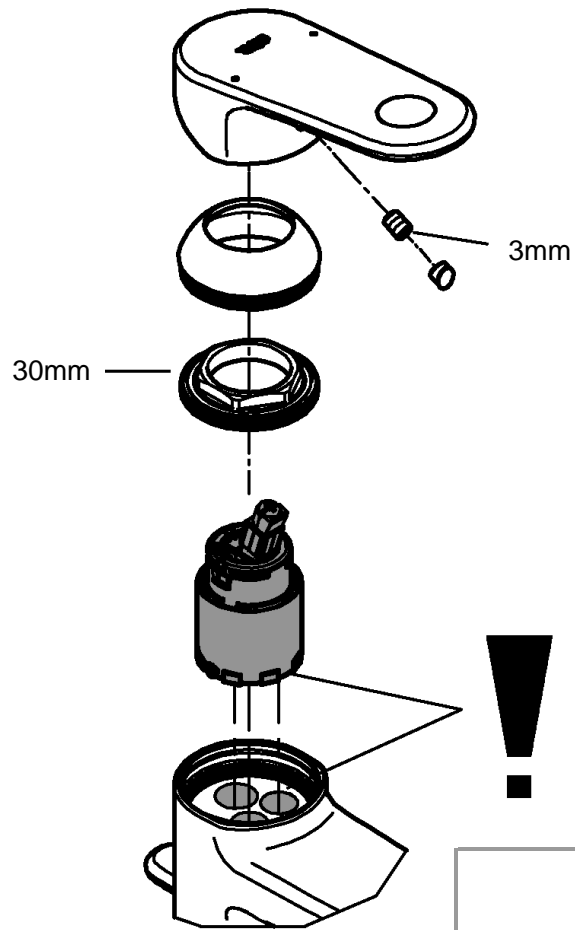

7

8

9

10

	07 052	180mm
	*07 341	350mm

Pure Freude an Wasser

**GROHE**  
WAVES

**D**