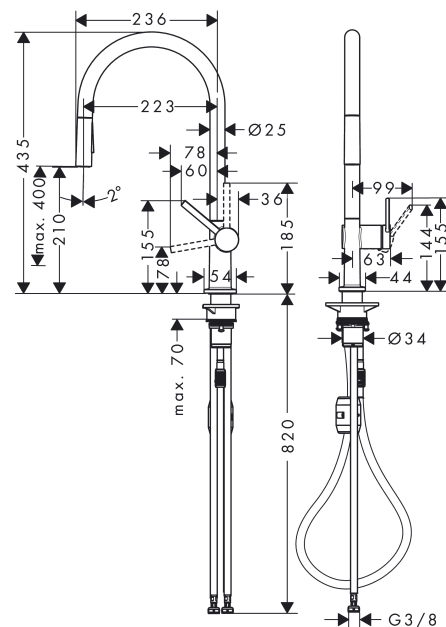

#### Functies

- ComfortZone 210
- draaibare uitloop instelbaar in 4 standen op 60°, 110°, 150° of 360°
- perlatorstraal en douchestraal
- afsluitbare douchestraal, straal keert terug door te drukken op de omsteller en keert automatisch terug door de mengkraan te sluiten
- Quick-Connect doucheslang
- debiet 8 l/min
- keramisch cartouche
- G 3/8-aansluitslangen
- geïntegreerd terugslagklep
- geschikt voor doorstroomtoestellen

### Maattekening