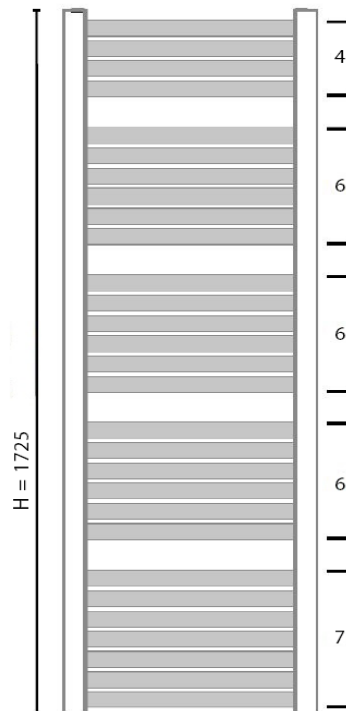

BASEDesignradiator met
middenaansluiting**Technische documentatie**

Artikelcode	Kleur	Hoogte (H)	Breedte (B)	Diepte (D)	Watt 75/65/20°C
74022401 *	Wit glans	1210	565	66	572
74022402	Graphit glossy	1210	565	66	572
74022403	Dark graphit matt	1210	565	66	572
74022404	Quartz	1210	565	66	572
74022405	Light graphit matt	1210	565	66	572
74022406	Grey matt	1210	565	66	572
74022407	Wit mat	1210	565	66	572
74023101 *	Wit glans	1410	565	66	667
74023102	Graphit glossy	1410	565	66	667
74023103 *	Dark graphit matt	1410	565	66	667
74023104	Quartz	1410	565	66	667
74023105	Light graphit matt	1410	565	66	667
74023106	Grey matt	1410	565	66	667
74023107	Wit mat	1410	565	66	667
74023901 *	Wit glans	1725	565	66	817
74023902	Graphit glossy	1725	565	66	817
74023903 *	Dark graphit matt	1725	565	66	817
74023904	Quartz	1725	565	66	817
74023905	Light graphit matt	1725	565	66	817
74023906	Grey matt	1725	565	66	817
74023907	Wit mat	1725	565	66	817

Alle aangegeven maten zijn in millimeters

BASE

Designradiator met
middenaansluiting

Technische documentatie - vervolg

Middenaansluiting

Afmeting buizen

50
retour   aanvoer

Aantal buizen per radiator