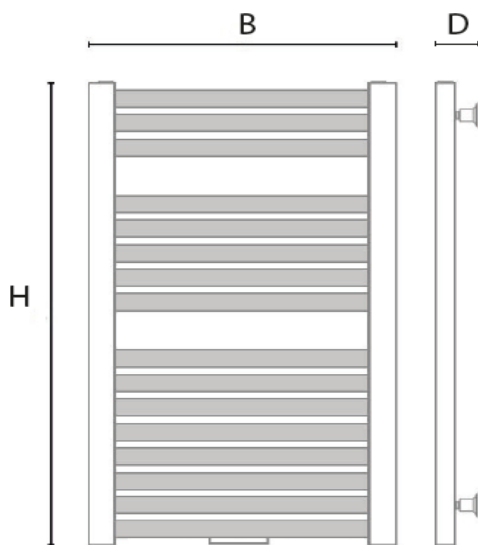

BASEDesignradiator met
middenaansluiting**Technische documentatie**

Artikelcode	Kleur	Hoogte (H)	Breedte (B)	Diepte (D)	Watt 75/65/20°C
74022401 *	Wit glans	1210	565	66	572
74022402	Graphit glossy	1210	565	66	572
74022403	Dark graphit matt	1210	565	66	572
74022404	Quartz	1210	565	66	572
74022405	Light graphit matt	1210	565	66	572
74022406	Grey matt	1210	565	66	572
74022407	Wit mat	1210	565	66	572
74023101 *	Wit glans	1410	565	66	667
74023102	Graphit glossy	1410	565	66	667
74023103 *	Dark graphit matt	1410	565	66	667
74023104	Quartz	1410	565	66	667
74023105	Light graphit matt	1410	565	66	667
74023106	Grey matt	1410	565	66	667
74023107	Wit mat	1410	565	66	667
74023901 *	Wit glans	1725	565	66	817
74023902	Graphit glossy	1725	565	66	817
74023903 *	Dark graphit matt	1725	565	66	817
74023904	Quartz	1725	565	66	817
74023905	Light graphit matt	1725	565	66	817
74023906	Grey matt	1725	565	66	817
74023907	Wit mat	1725	565	66	817

Alle aangegeven maten zijn in millimeters

BASE

Designradiator met
middenaansluiting

Technische documentatie - vervolg

Middenaansluiting

Afmeting buizen

50
retour   aanvoer

Aantal buizen per radiator