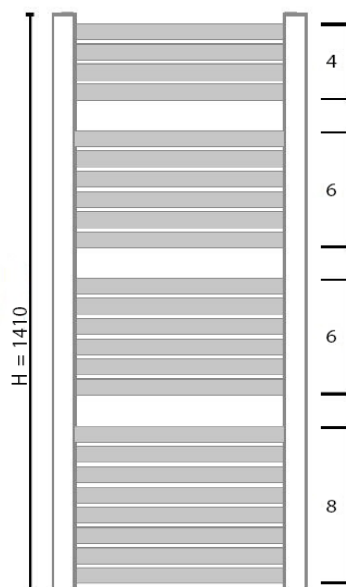

BASEDesignradiator met
middenaansluiting**Technische documentatie**

Artikelcode	Kleur	Hoogte (H)	Breedte (B)	Diepte (D)	Watt 75/65/20°C
74022401 *	Wit glans	1210	565	66	572
74022402	Graphit glossy	1210	565	66	572
74022403	Dark graphit matt	1210	565	66	572
74022404	Quartz	1210	565	66	572
74022405	Light graphit matt	1210	565	66	572
74022406	Grey matt	1210	565	66	572
74022407	Wit mat	1210	565	66	572
74023101 *	Wit glans	1410	565	66	667
74023102	Graphit glossy	1410	565	66	667
74023103 *	Dark graphit matt	1410	565	66	667
74023104	Quartz	1410	565	66	667
74023105	Light graphit matt	1410	565	66	667
74023106	Grey matt	1410	565	66	667
74023107	Wit mat	1410	565	66	667
74023901 *	Wit glans	1725	565	66	817
74023902	Graphit glossy	1725	565	66	817
74023903 *	Dark graphit matt	1725	565	66	817
74023904	Quartz	1725	565	66	817
74023905	Light graphit matt	1725	565	66	817
74023906	Grey matt	1725	565	66	817
74023907	Wit mat	1725	565	66	817

Alle aangegeven maten zijn in millimeters

BASE

Designradiator met
middenaansluiting

Technische documentatie - vervolg

Middenaansluiting

Afmeting buizen

50
retour   aanvoer

Aantal buizen per radiator