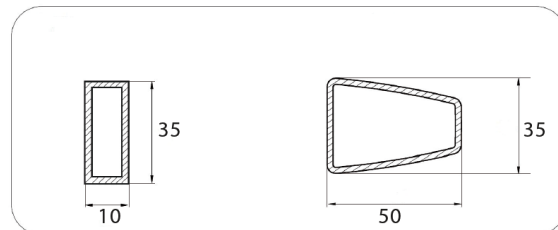

BASEDesignradiator met
middenaansluiting**Technische documentatie**

Artikelcode	Kleur	Hoogte (H)	Breedte (B)	Diepte (D)	Watt 75/65/20°C
74022401 *	Wit glans	1210	565	66	572
74022402	Graphit glossy	1210	565	66	572
74022403	Dark graphit matt	1210	565	66	572
74022404	Quartz	1210	565	66	572
74022405	Light graphit matt	1210	565	66	572
74022406	Grey matt	1210	565	66	572
74022407	Wit mat	1210	565	66	572
74023101 *	Wit glans	1410	565	66	667
74023102	Graphit glossy	1410	565	66	667
74023103 *	Dark graphit matt	1410	565	66	667
74023104	Quartz	1410	565	66	667
74023105	Light graphit matt	1410	565	66	667
74023106	Grey matt	1410	565	66	667
74023107	Wit mat	1410	565	66	667
74023901 *	Wit glans	1725	565	66	817
74023902	Graphit glossy	1725	565	66	817
74023903 *	Dark graphit matt	1725	565	66	817
74023904	Quartz	1725	565	66	817
74023905	Light graphit matt	1725	565	66	817
74023906	Grey matt	1725	565	66	817
74023907	Wit mat	1725	565	66	817

Alle aangegeven maten zijn in millimeters

BASE

Designradiator met
middenaansluiting

Technische documentatie - vervolg

Middenaansluiting

Afmeting buizen

50
retour   aanvoer

Aantal buizen per radiator