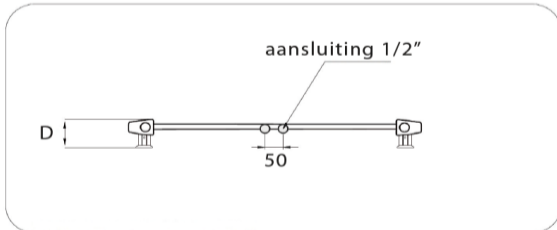

BASEDesignradiator met
middenaansluiting**Technische documentatie**

Artikelcode	Kleur	Hoogte (H)	Breedte (B)	Diepte (D)	Watt 75/65/20°C
74022401 *	Wit glans	1210	565	66	572
74022402	Graphit glossy	1210	565	66	572
74022403	Dark graphit matt	1210	565	66	572
74022404	Quartz	1210	565	66	572
74022405	Light graphit matt	1210	565	66	572
74022406	Grey matt	1210	565	66	572
74022407	Wit mat	1210	565	66	572
74023101 *	Wit glans	1410	565	66	667
74023102	Graphit glossy	1410	565	66	667
74023103 *	Dark graphit matt	1410	565	66	667
74023104	Quartz	1410	565	66	667
74023105	Light graphit matt	1410	565	66	667
74023106	Grey matt	1410	565	66	667
74023107	Wit mat	1410	565	66	667
74023901 *	Wit glans	1725	565	66	817
74023902	Graphit glossy	1725	565	66	817
74023903 *	Dark graphit matt	1725	565	66	817
74023904	Quartz	1725	565	66	817
74023905	Light graphit matt	1725	565	66	817
74023906	Grey matt	1725	565	66	817
74023907	Wit mat	1725	565	66	817

Alle aangegeven maten zijn in millimeters

BASE

Designradiator met
middenaansluiting

Technische documentatie - vervolg

Middenaansluiting

Afmeting buizen

50
retour   aanvoer

Aantal buizen per radiator