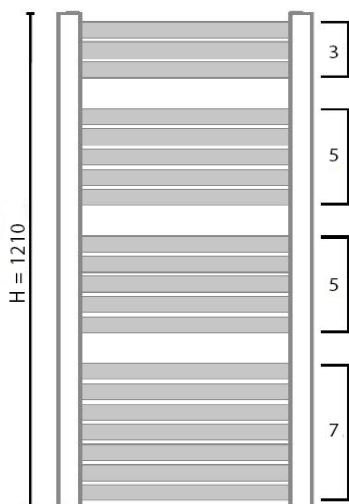

BASEDesignradiator met
middenaansluiting**Technische documentatie**

Artikelcode	Kleur	Hoogte (H)	Breedte (B)	Diepte (D)	Watt 75/65/20°C
74022401 *	Wit glans	1210	565	66	572
74022402	Graphit glossy	1210	565	66	572
74022403	Dark graphit matt	1210	565	66	572
74022404	Quartz	1210	565	66	572
74022405	Light graphit matt	1210	565	66	572
74022406	Grey matt	1210	565	66	572
74022407	Wit mat	1210	565	66	572
74023101 *	Wit glans	1410	565	66	667
74023102	Graphit glossy	1410	565	66	667
74023103 *	Dark graphit matt	1410	565	66	667
74023104	Quartz	1410	565	66	667
74023105	Light graphit matt	1410	565	66	667
74023106	Grey matt	1410	565	66	667
74023107	Wit mat	1410	565	66	667
74023901 *	Wit glans	1725	565	66	817
74023902	Graphit glossy	1725	565	66	817
74023903 *	Dark graphit matt	1725	565	66	817
74023904	Quartz	1725	565	66	817
74023905	Light graphit matt	1725	565	66	817
74023906	Grey matt	1725	565	66	817
74023907	Wit mat	1725	565	66	817

Alle aangegeven maten zijn in millimeters

BASE

Designradiator met
middenaansluiting

Technische documentatie - vervolg

Middenaansluiting

Afmeting buizen

50
retour   aanvoer

Aantal buizen per radiator