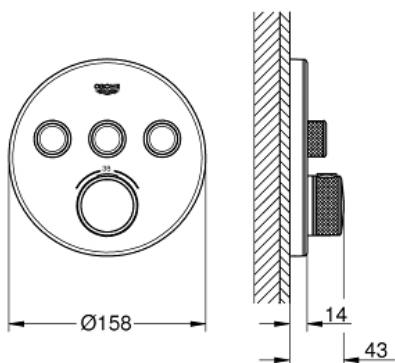

GROHTHERM SMARTCONTROL Inbouwthermostaat met 3 uitgangen

MODEL # 29904LS0

GROHE nv - sa | Diependaalweg 4a | 3020 Winksele
Tel: +32 (0) 16 23 06 60 | Fax: +32 (0) 16 23 90 70
Mail: info.be@grohe.com

Pure Freude
an Wasser

GROHE

Product Description:

Inbouwthermostaat met 3 uitgangen

Standard Specification:

alleen te gebruiken met ruwbouwset:

GROHE Rapido SmartBox 35 600 000

Metalen rozet met **GROHE QuickFix** (bedekte bevestiging),

na installatie 6° verstelbaar

GROHE StarLight schitterende chroomafwerking

1 SmartControl knop voor aan-uit, draai voor aanpassen
volume

verwisselbare pictogrammen

GROHE TurboStat: 2x sneller en 2x nauwkeuriger de
gewenste temperatuur

GROHE SafeStop: instelknop met veiligheidsblokkering bij
38°C

GROHE SafeStop Plus (optioneel te plaatsen): tweede
temperatuurbegrenzer op 43°C

geïntegreerde BELGAQUA-erkende terugslagkleppen en
filters

Meerdere uitgangen kunnen tegelijkertijd worden gebruikt
afdekplaat in glas Moon White

Let op: zonder ruwbouwset

doorstroming:

uitgang A = 23 l/min

uitgang B = 27 l/min

uitgang C = 23 l/min

Color:

□ 29904LS0 Moon White