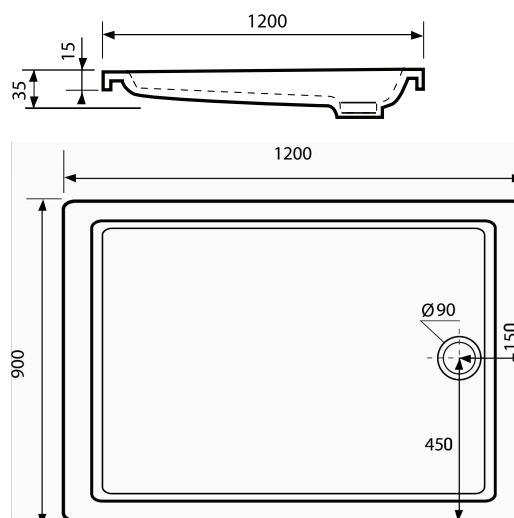

EDEN

Ref.

Omschrijving / Description

120658

DOUCHEBAK IN WITTE ACRYL / TUB DE DOUCHE EN ACRYLIQUE BLANC

- 120 x 90 x 3,5 cm (lxbxh)
- in witte acryl
- kleurvast
- behoudt een ongeschonden glans
- eenvoudig te reinigen
- 16 mm verstevigde bodemlaag + fiberlaag
- te combineren met de universele douchepoten (2x ref.119850)

- 120 x 90 x 3,5 cm (lpxh)
- en acrylique blanc
- tenue de la couleur
- garde sa brillance intacte
- facile à nettoyer
- fond renforcé de 16 mm + couche en fibre
- à combiner avec les pieds universels pour douche (2x réf.119850)