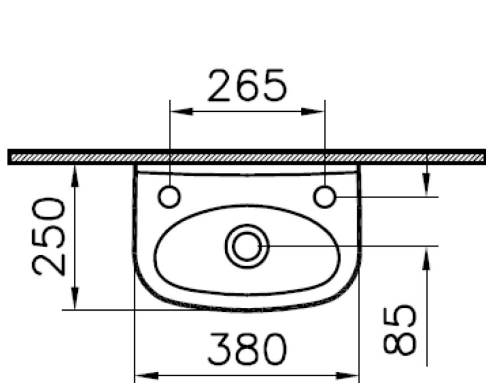

PURCOMPACT – HANDWASBAKJE

SKU 018387

PURCOMPACT – HANDWASBAKJE**SKU 018387**

<u>Type wastafel:</u>	handwasbakje
<u>Aantal wastafels:</u>	1
<u>Materiaal:</u>	sanitair porselein
<u>Kleur:</u>	wit
<u>Montage:</u>	muurmontage
<u>Kraangat:</u>	voorgeboord links en rechts – Ø 35 mm
<u>Overloop:</u>	ja – Ø 23 mm
<u>Afvoergat:</u>	Ø 45 mm
<u>Gewicht:</u>	6,5 kg
<u>Garantie:</u>	5 jaar
<u>Bevestigingsset:</u>	nee