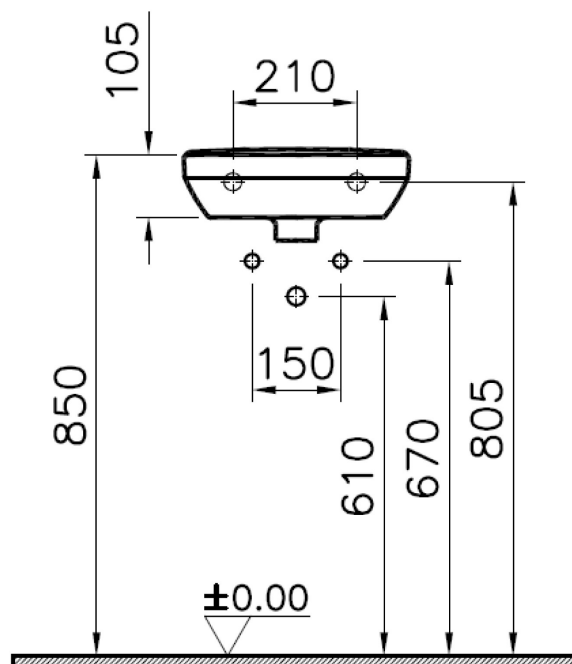

PURCOMPACT – HANDWASBAKJE

SKU 018387

PURCOMPACT – HANDWASBAKJE**SKU 018387**

<u>Type wastafel:</u>	handwasbakje
<u>Aantal wastafels:</u>	1
<u>Materiaal:</u>	sanitair porselein
<u>Kleur:</u>	wit
<u>Montage:</u>	muurmontage
<u>Kraangat:</u>	voorgeboord links en rechts – Ø 35 mm
<u>Overloop:</u>	ja – Ø 23 mm
<u>Afvoergat:</u>	Ø 45 mm
<u>Gewicht:</u>	6,5 kg
<u>Garantie:</u>	5 jaar
<u>Bevestigingsset:</u>	nee