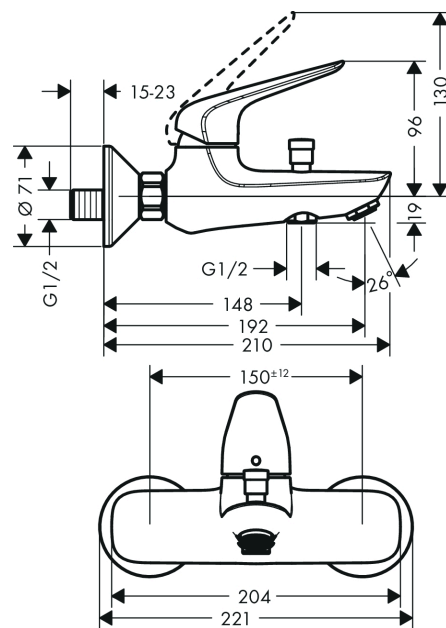

Novus

Eéngreepsbadmengkraan voor opbouw
Oppervlakken: **chrom** Art.-nr.: **71040000**

Beschrijving

Funcities

- uitsprong 192 mm
- aansluitwijze: S-koppelingen
- boorgatmaat: 150 mm ± 12 mm
- straalsoort kraanwerk: normale straal
- debiet van de baduitloop bij 3 bar: 19 l/min.
- debiet van de handdouche bij 3 bar: 16 l/min.
- keramische cartouche
- temperatuurbegrenzing instelbaar
- met automatische reset
- terugslagklep
- met geluidsdemper
- geschikt voor geisers
- Geluidsklasse: II
- debietklasse: C, B

Technologie

Productafbeelding

Maattekening

Novus

Eéngreepsbadmengkraan voor opbouw

Oppervlakken: chroom Art.-nr.: 71040000

Doorstroomdiagram