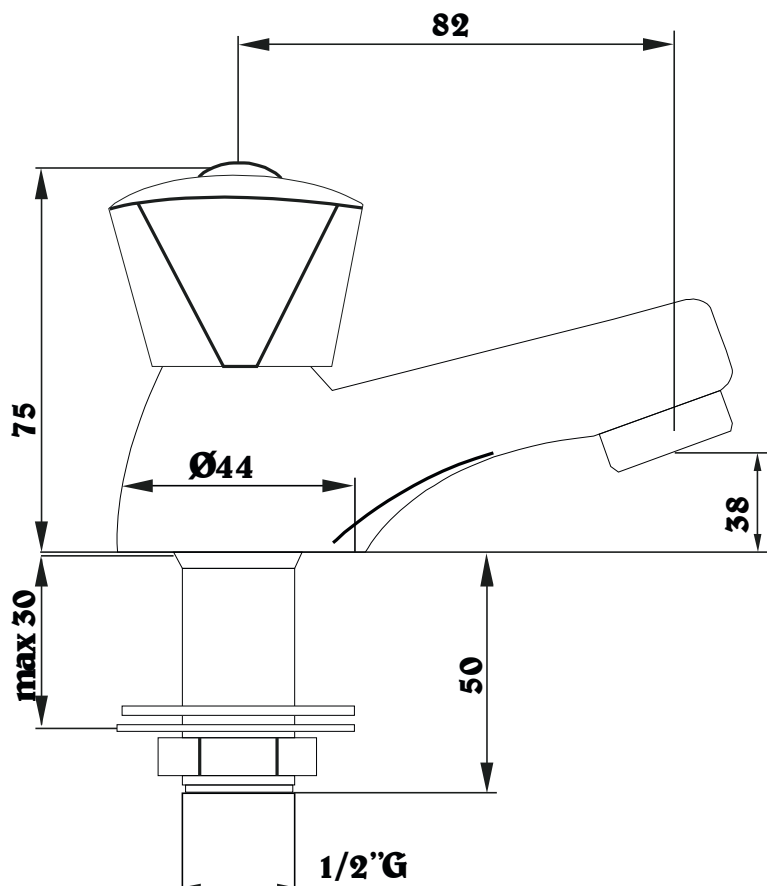

RIGA – TOILETKRAAN MET KORTE BEK

SKU 157114

- Materiaal:** messing
- Kleur:** chroom
- Kenmerken:**
- toiletkraan 1/2"
 - 1-gats
 - met vaste gegoten uitloop
 - met mousseur
 - voorzien van keramische schijven