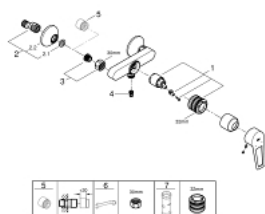

23 633 001 BAULOOP EÉNGREEPSMENGKRAAN VOOR DOUCHE

PRODUCTOMSCHRIJVING

- wandmontage
 - metalen hendel
 - GROHE Longlife 35 mm cartouche met keramische schijven
 - met temperatuurbegrenzer
 - GROHE StarLight schitterende chroomafwerking
 - variabel instelbare debietbegrenzer
 - douche-aansluiting onder 1/2" met geïntegreerde terugslagklep
 - terugstroombeveiliging
 - S-koppelingen
 - wandrosetten van metaal
-
- professionele versie

23 633 001 BAULOOP ÉÉNGREEPSMENGKRAAN VOOR DOUCHE

RESERVEONDERDELEN

- 1: Cartouche (Bestelnummer 46374000)
- 2: S-koppeling (Bestelnummer 12075000)
- 2.1: Dichting 1/2" (Bestelnummer 0138600M)
- 2.2: Rozet (Bestelnummer 0221000M)
- 3: Aansluitkoppeling 1/2" (Bestelnummer 45044000)
- 4: Terugslagklep (Bestelnummer 42601000)
- 5: Verlengstuk voor zichtbare bevestigingsmoeren (Bestelnummer 0713000M)
- *
- 6: Temperatuurbegrenzer

(Bestelnummer 46375000)*
- 7: Moersleutel, plat 30 mm voor opbouwkraanwerk, 34 mm voor thermostatische elementen (Bestelnummer 19377000)*
- 8: Sleutel voor bovenstuk $\frac{3}{4}$ (Bestelnummer 19332000)*
- * Optionele accessoires