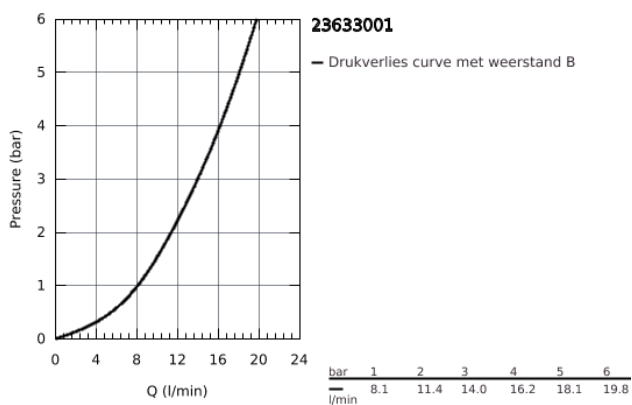

23 633 001 BAULOOP EÉNGREEPSMENGKRAAN VOOR DOUCHE

PRODUCTOMSCHRIJVING

- wandmontage
 - metalen hendel
 - GROHE Longlife 35 mm cartouche met keramische schijven
 - met temperatuurbegrenzer
 - GROHE StarLight schitterende chroomafwerking
 - variabel instelbare debietbegrenzer
 - douche-aansluiting onder 1/2" met geïntegreerde terugslagklep
 - terugstroombeveiliging
 - S-koppelingen
 - wandrosetten van metaal
-
- professionele versie