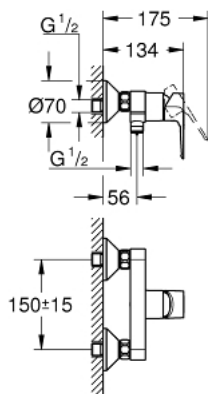

23 633 001 BAULOOP EÉNGREEPSMENGKRAAN VOOR DOUCHE

PRODUCTOMSCHRIJVING

- wandmontage
 - metalen hendel
 - GROHE Longlife 35 mm cartouche met keramische schijven
 - met temperatuurbegrenzer
 - GROHE StarLight schitterende chroomafwerking
 - variabel instelbare debietbegrenzer
 - douche-aansluiting onder 1/2" met geïntegreerde terugslagklep
 - terugstroombeveiliging
 - S-koppelingen
 - wandrosetten van metaal
-
- professionele versie

23 633 001 BAULOOP ÉÉNGREEPSMENGKRAAN VOOR DOUCHE

RESERVEONDERDELEN

- 1: Cartouche (Bestelnummer 46374000)
- 2: S-koppeling (Bestelnummer 12075000)
- 2.1: Dichting 1/2" (Bestelnummer 0138600M)
- 2.2: Rozet (Bestelnummer 0221000M)
- 3: Aansluitkoppeling 1/2" (Bestelnummer 45044000)
- 4: Terugslagklep (Bestelnummer 42601000)
- 5: Verlengstuk voor zichtbare bevestigingsmoeren (Bestelnummer 0713000M)
- *
- 6: Temperatuurbegrenzer

(Bestelnummer 46375000)*
- 7: Moersleutel, plat 30 mm voor opbouwkraanwerk, 34 mm voor thermostatische elementen (Bestelnummer 19377000)*
- 8: Sleutel voor bovenstuk $\frac{3}{4}$ (Bestelnummer 19332000)*
- * Optionele accessoires