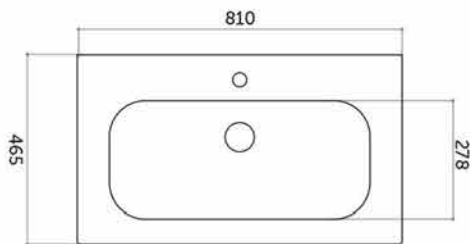

**NUBES WASHBASIN 80 – BLACK**

**SKU 933784**

**DIMENSIONS:**      **Length: 170 mm**  
                                 **Width: 810 mm**  
                                 **Depth: 465 mm**

<b>Sink</b>	<b>Tablet – 1 washbasin</b>
<b>Material</b>	<b>Ceramic</b>
<b>Color</b>	<b>Black</b>
<b>Mounting</b>	<b>Tablet</b>
<b>With tap hole</b>	<b>Yes</b>
<b>With overflow</b>	<b>Yes</b>
<b>Overflow location</b>	<b>Centre</b>