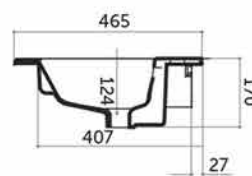

**NUBES WASHBASIN 80 – BLACK**

**SKU 933784**

**DIMENSIONS:**      **Length: 170 mm**  
                                 **Width: 810 mm**  
                                 **Depth: 465 mm**

<b>Sink</b>	<b>Tablet – 1 washbasin</b>
<b>Material</b>	<b>Ceramic</b>
<b>Color</b>	<b>Black</b>
<b>Mounting</b>	<b>Tablet</b>
<b>With tap hole</b>	<b>Yes</b>
<b>With overflow</b>	<b>Yes</b>
<b>Overflow location</b>	<b>Centre</b>