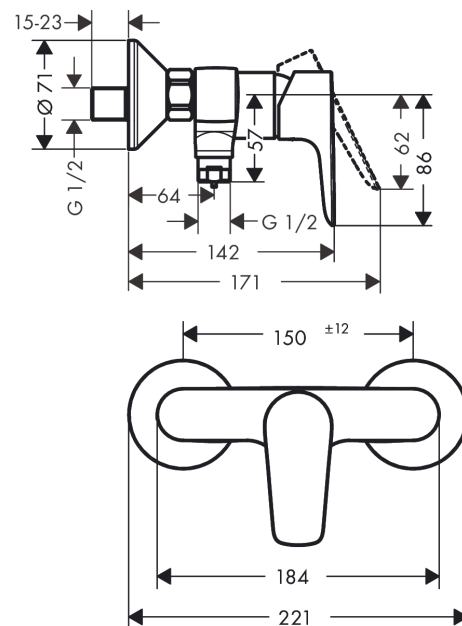

#### Beschrijving

- 1 functie
- installatie met hartafstand 150 ± 12 mm
- maximale doorstroomhoeveelheid bij 3 bar: 22 l/min
- keramisch kardoos
- temperatuurbegrenzing instelbaar
- terugslagklep
- G ½ slangaansluiting (universeel)

#### Maattekening