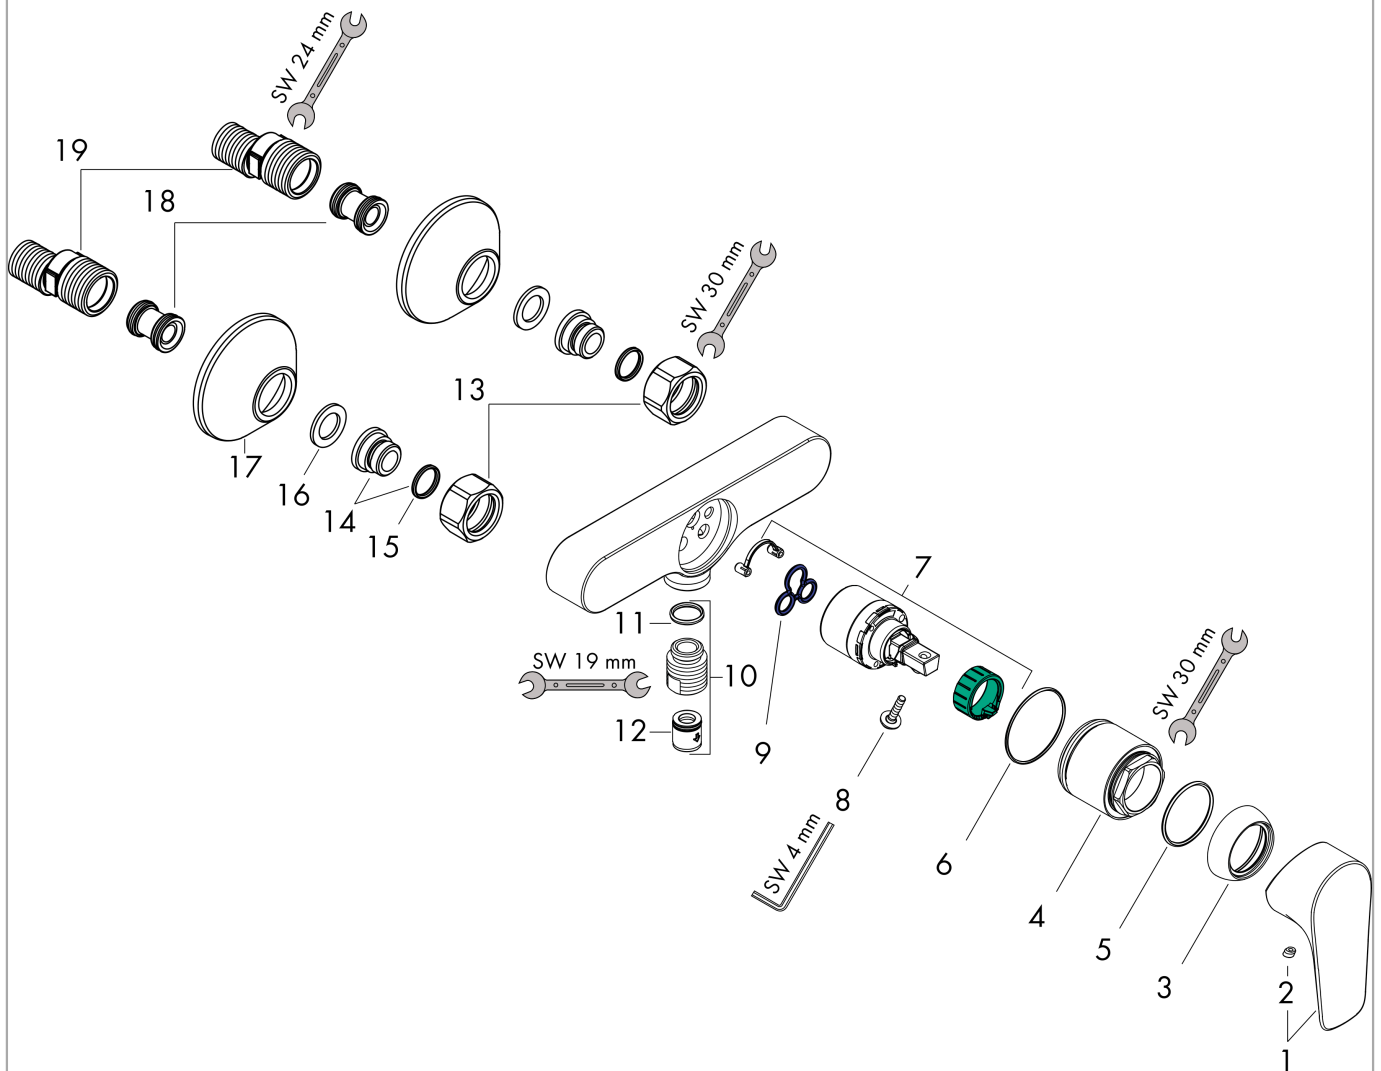

#### Beschrijving

- 1 functie
- installatie met hartafstand 150 ± 12 mm
- maximale doorstroomhoeveelheid bij 3 bar: 22 l/min
- keramisch kardoos
- temperatuurbegrenzing instelbaar
- terugslagklep
- G ½ slangaansluiting (universeel)

#### Maattekening

#### Doorstroomdiagram

Talis E

ééngreeps douchemengkraan opbouw

Oppervlakte finish: **Brushed Bronze**

Artikelnummer: **71760140**

Explosietekening

Bouwjaar: >07/19

**Talis E****ééngreeps douchemengkraan opbouw**Oppervlakte finish: **Brushed Bronze** Artikelnummer: **71760140****Reserveonderdelenlijst**

Bouwjaar: &gt;07/19

<b>Regel</b>	<b>Beschrijving</b>	<b>Artikelnummer</b>	<b>Prijs incl. BTW</b>	<b>VE</b>
1	greep	92666140	-	1
2	greepstop	96338000	-	1
3	afdekkap	97406140	-	1
4	moer	97977140	-	1
5	O-Ring 32x2	98193000	-	1
6	O-ring 33x1,5	98164000	-	1
7	kardoes compl.	92730000	-	1
8	borgschroef	95140000	-	1
9	dichting	95008000	-	1
10	muuraansluitbocht	96044140	-	1
11	O-ring 14x2	98129000	-	1
12	terugslagklepset DW 15	94074000	-	1
13	moeren set	96157140	-	1
14	aansluiting	97220000	-	1
15	O-ring 15x2	98163000	-	1
16	zeefdichting	96922000	-	1
17	rozet Ø 70 mm	94135140	-	1
18	slagdemper	96429000	-	1
19	S-koppelingenset (±12 mm)	94140000	-	1