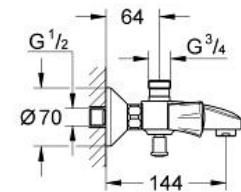

GROHE

**Product Description:**  
Mengkraan 1/2" voor bad/douche

**Standard Specification:**  
wandmontage  
metalen grepen  
warmte geïsoleerd  
schroefrozet  
Longlife binnenwerk  
douche-aansluiting boven 3/4"  
automatische omstelling: uitloop/douche  
mousseur  
S-koppelingen  
**GROHE StarLight®** schitterende chroomafwerking