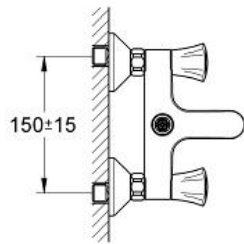

COSTA L  
Mengkraan 1/2" voor bad/douche  
MODEL # 25452

GROHE nv - sa | Diependaalweg 4a | 3020 Winksele  
Tel: +32 (0) 16 23 06 60 | Fax: +32 (0) 16 23 90 70  
Mail: info.be@grohe.com

Pure Freude  
an Wasser

GROHE

**Product Description:**  
Mengkraan 1/2" voor bad/douche

**Standard Specification:**  
wandmontage  
metalen grepen  
warmte geïsoleerd  
schroefrozet  
Longlife binnenwerk  
douche-aansluiting boven 3/4"  
automatische omstelling: uitloop/douche  
mousseur  
S-koppelingen  
**GROHE StarLight®** schitterende chroomafwerking