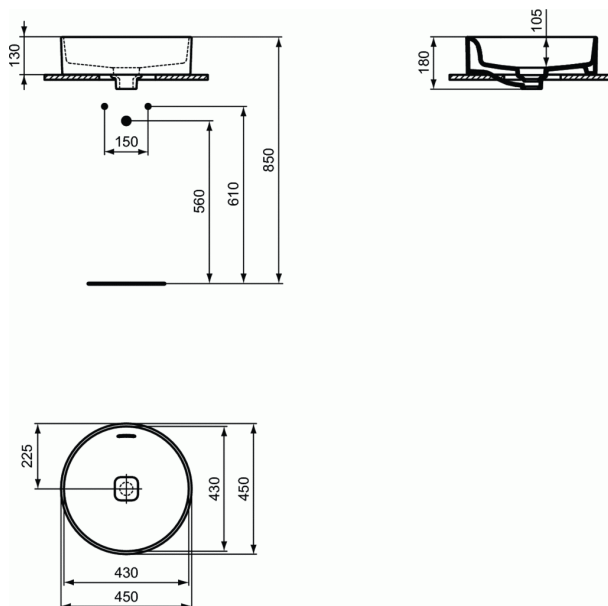

### Opbouwwastafel rond 450mm met overloop, zonder kraangat

Opbouwwastafel rond 450mm met overloop, zonder kraangat