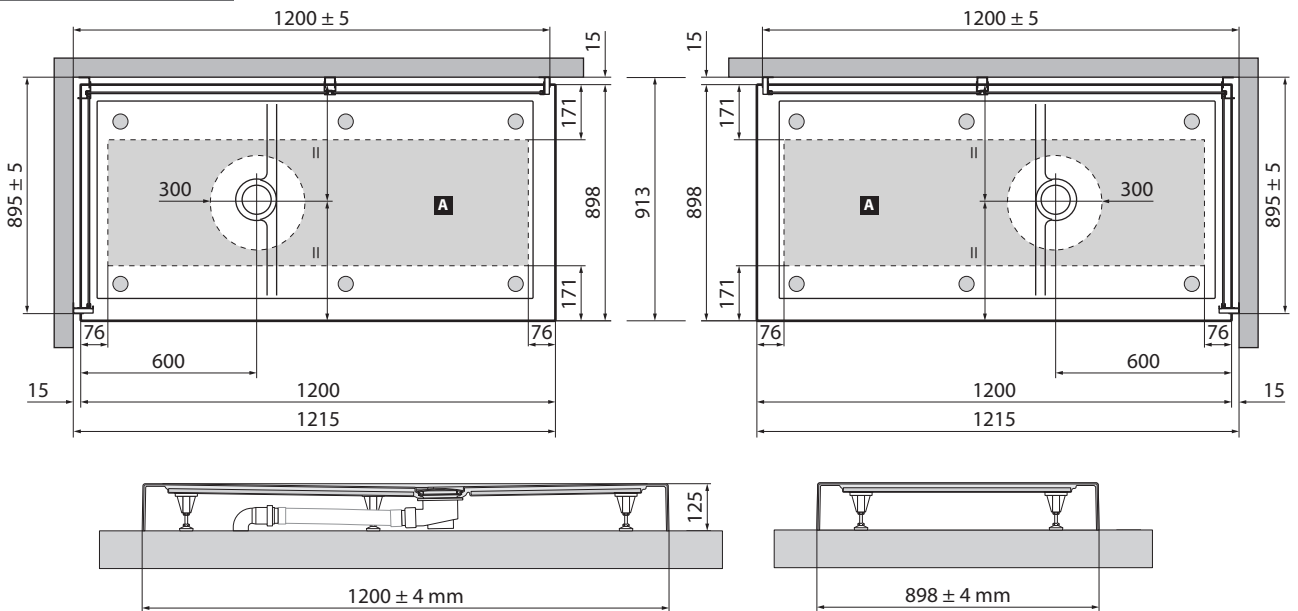

DOUCHECABINES
CABINES DE DOUCHE
DUSCHKABINEN

Montagehandleiding
Instructions de montage
Montageanleitung

www.vanmarcke.com

120x80

120x90

140x80

3

4

47

48

49

50

51

Model zonder zijwand
Modèle sans paroi latérale
Modell ohne Seitenwand

179280