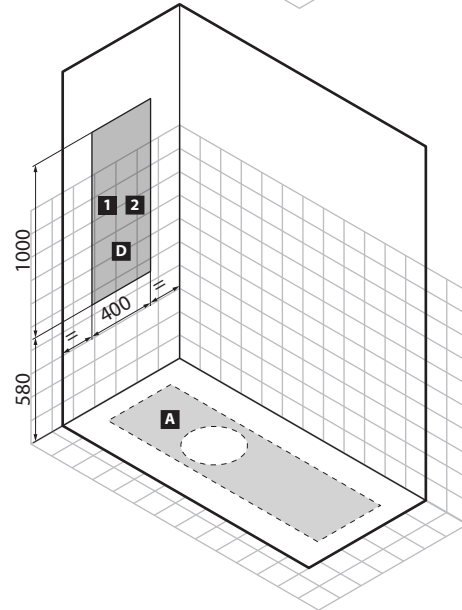

DOUCHECABINES
CABINES DE DOUCHE
DUSCHKABINEN

Montagehandleiding
Instructions de montage
Montageanleitung

www.vanmarcke.com

120x80

120x90

140x80

3

4

5

6

7

x2

8

9

10

11

47

48

49

50

51

Model zonder zijwand
Modèle sans paroi latérale
Modell ohne Seitenwand

179280