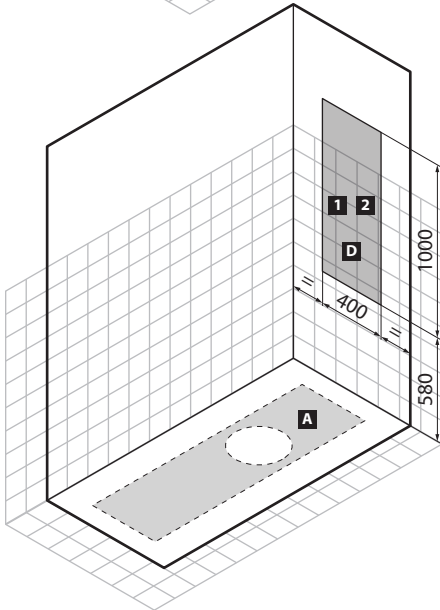

DOUCHECABINES
CABINES DE DOUCHE
DUSCHKABINEN

Montagehandleiding
Instructions de montage
Montageanleitung

www.vanmarcke.com

120x80

120x90

140x80

3

4

5

6

7

x2

8

9

10

11

47

48

49

50

51

Model zonder zijwand
Modèle sans paroi latérale
Modell ohne Seitenwand

179280