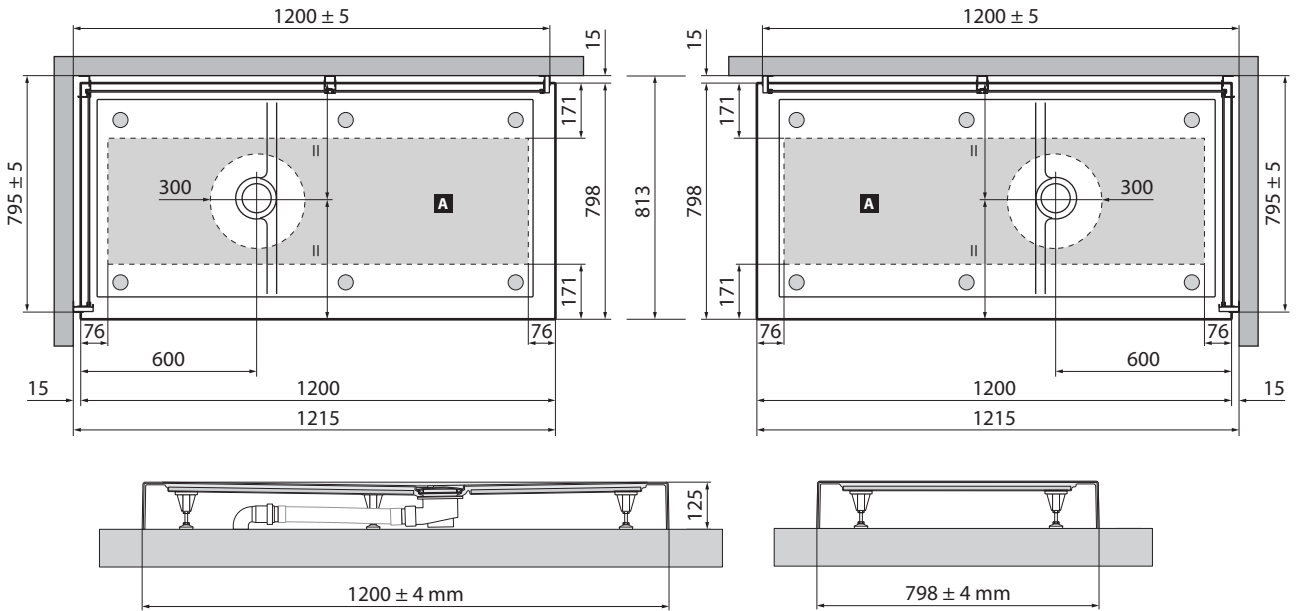

DOUCHECABINES
CABINES DE DOUCHE
DUSCHKABINEN

Montagehandleiding
Instructions de montage
Montageanleitung

www.vanmarcke.com

120x80

120x90

140x80

3

4

47

48

49

50

51

Model zonder zijwand
Modèle sans paroi latérale
Modell ohne Seitenwand

179280