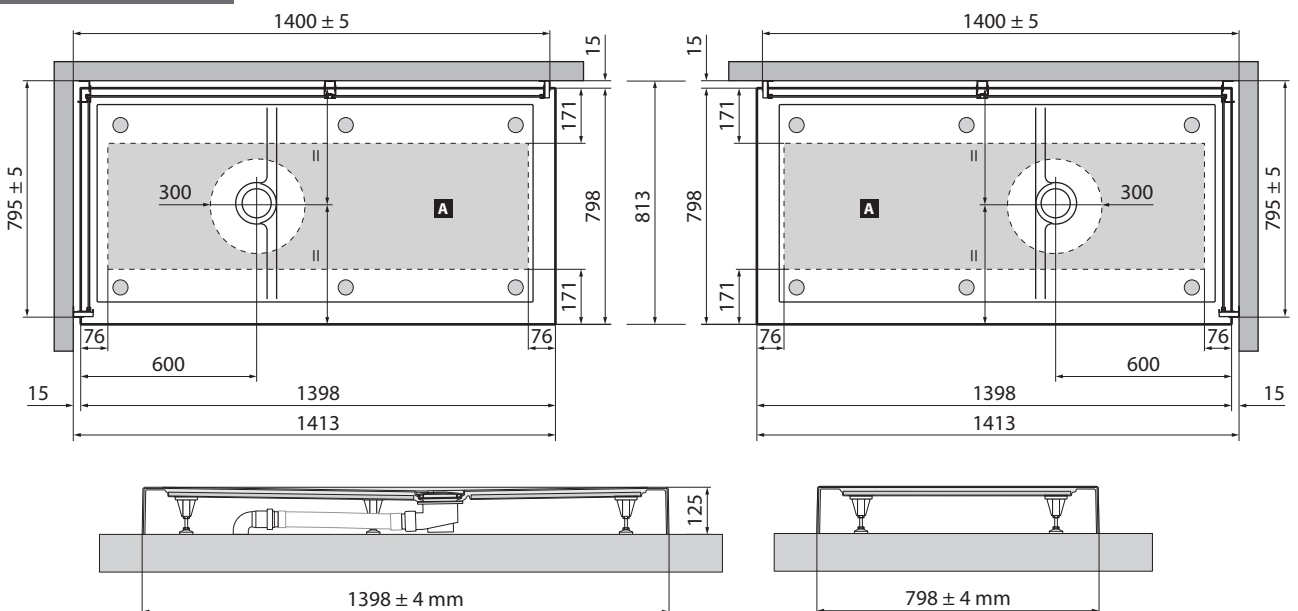

DOUCHECABINES
CABINES DE DOUCHE
DUSCHKABINEN

Montagehandleiding
Instructions de montage
Montageanleitung

www.vanmarcke.com

120x80

120x90

140x80

3

4

47

48

49

50

51

Model zonder zijwand
Modèle sans paroi latérale
Modell ohne Seitenwand

179280