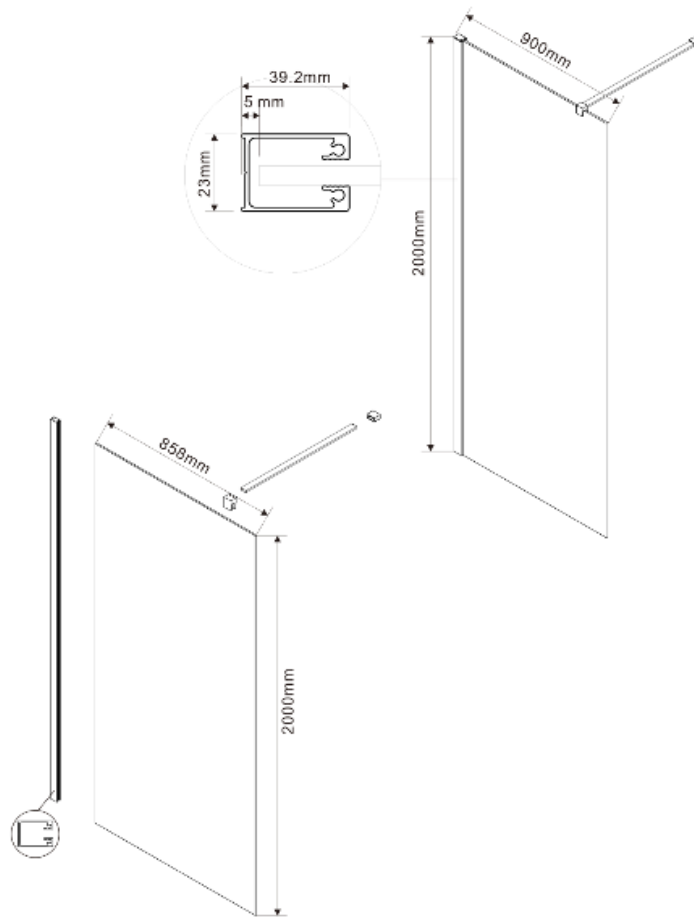

Van Marcke

WALK IN – PAROI FIXE POUR DOUCHE À L'ITALIENNE – 90 X 200 CM

SKU 228023

PHOTO:

## DIMENSIONS:

<b>Type portes de douche</b>	Paroi fixe pour douche à l'italienne
<b>Matériel profil</b>	Aluminium
<b>Finition profil</b>	Chrome
<b>Extensibilité</b>	863-888 mm
<b>Finition verre</b>	Verre de sécurité transparent
<b>Épaisseur verre</b>	8 mm
<b>Traitement verre</b>	Easy clean - anticalcaire
<b>Combinaisons</b>	Peut être combiné avec une autre paroi fixe
<b>Réversible</b>	Oui
<b>Poignée</b>	Non
<b>Jeu de fixation</b>	Oui
<b>Certificats</b>	CE
<b>Poids net</b>	43 kg
<b>Garantie</b>	5 ans
<b>Extra</b>	Barre de stabilisation inclus