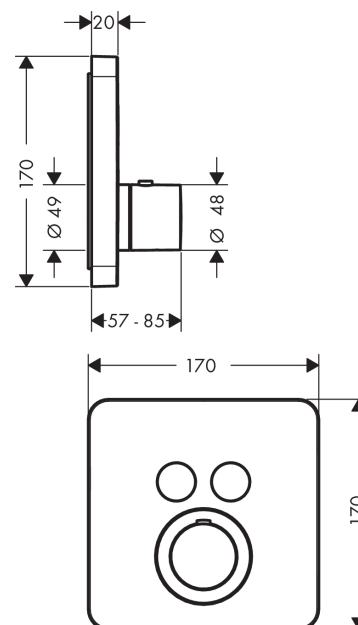

Axor ShowerSelect

Axor ShowerSelect inbouwthermostaat voor 2 systemen - afwerkset

Oppervlakken: **chrom** Art.-nr.: **36707000**

Beschrijving

Funcities

- 2 functies
- gelijktijdig gebruik door meerdere gebruikers
- SMTC cartouche
- SafetyStop temperatuurblokkering bij 40°C
- temperatuurbegrenzing instelbaar
- debiet: 26 l/min
- leveringsomvang: greep, huls, metalen rozet, functieblok, knoppen
- materiaal: metaal

Technologie

Designprijzen

Productafbeelding

Maattekening

Axor ShowerSelect

Axor ShowerSelect inbouwthermostaat voor 2 systemen - afwerkset

Oppervlakken: chroom Art.-nr.: 36707000

Doorstroomdiagram