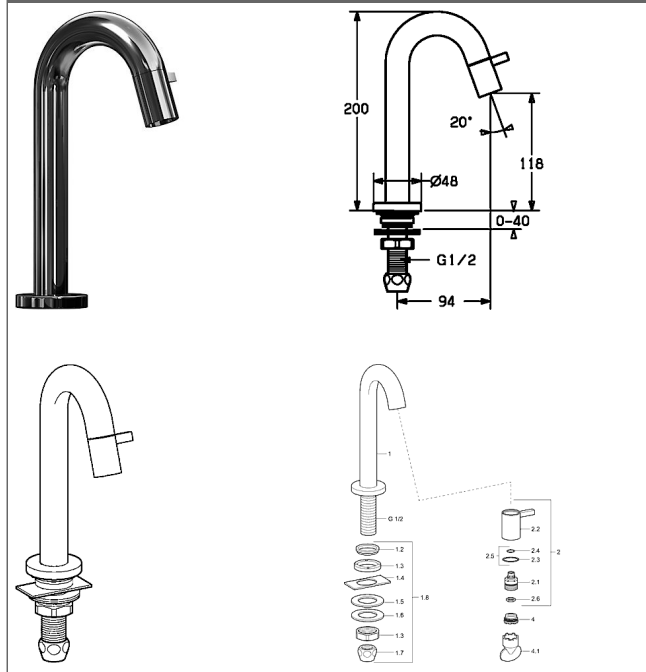

HANSANOVA Style Robinet d'eau froide, DN 15

Voir les visuels

Description

HANSANOVA Style
Robinet d'eau froide, DN 15

Débit: 6 l/min, mesuré à 3 bars de pression dynamique

- Corps de robinet : laiton résistant à la dézincification (MS 63)
- Mousseur CACHÉ® avec clé de montage
- poignée de forme arrondie
- Tête à disques céramique
- Montage anti-torsion
- 5093810196 acier inox

Saillie: 94 mm

chromé 50938101