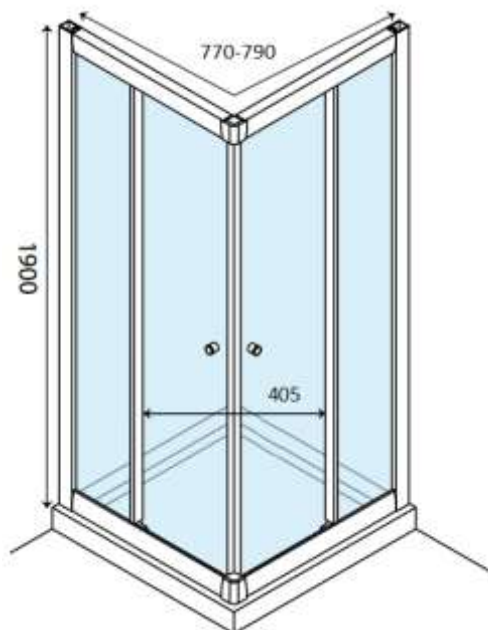

STAR ALU EASY – HOEKINSTAP MET SCHUIFDEUREN - 80X80X190 - CHROOM

SKU 224104

AFBEELDING

MAATTEKENING

Type douchedeur	Hoekinstap met schuifdeuren
Materiaal profiel	Aluminium
Uitvoering profiel	Chroom
Uitvoering glas	Helder veiligheidsglas
Dikte glas	Vaste wand: 4 mm / deuren: 5 mm
Behandeling glas	Nee
Mogelijke opstellingen	/
Draairichting	/
Inbouwmaat	770 - 790 mm
Instapbreedte	405 mm
Radius	/
Omkeerbaar	Ja
Liftfunctie	Nee
Greep	Ja - verchroomd
Type scharnier / wieltjes	Wieltjes
Materiaal scharnier/wieltjes	/
Wegklapbare deur	Ja voor deuren
Magnetische sluiting	Ja
Verbredingsprofiel	224108
Keuringen	CE
Netto gewicht	35 kg
Garantie	5 jaar
Extra's	Gemakkelijk montage
Frameloze	Nee
Met bevestigingsmateriaal	Ja