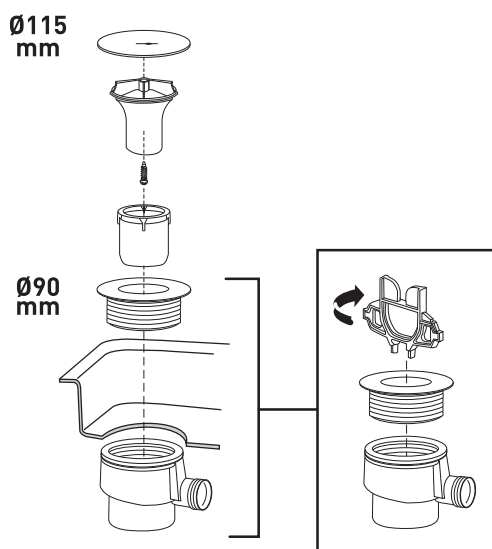

PRODUCTINFO / INFO DE PRODUIT

DOUCHEGARNITUUR / GARNITURE POUR DOUCHE

Ref.

Omschrijving / Description

133047

DOUCHEGARNITUUR PLAT MET AFWERKINGSPLAAT - CHROOM
GARNITURE POUR DOUCHE PLAT AVEC PLAQUE DE FINITION - CHROMÉ

- voor douche
- voor afvoer Ø40-50 mm
- met afvoeropening Ø90 mm
- met afwerkingsplaat chroom Ø115 mm
- blister

- pour douche
- pour évacuation Ø40-50 mm
- avec ouverture d'évacuation Ø90 mm
- avec plaque de finition chrome Ø115 mm
- blister

Montage

133047