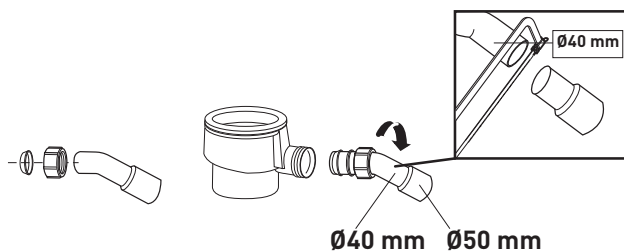

PRODUCTINFO / INFO DE PRODUIT

DOUCHEGARNITUUR / GARNITURE POUR DOUCHE

Ref.

Omschrijving / Description

133047

DOUCHEGARNITUUR PLAT MET AFWERKINGSPLAAT - CHROOM
GARNITURE POUR DOUCHE PLAT AVEC PLAQUE DE FINITION - CHROMÉ

- voor douche
- voor afvoer Ø40-50 mm
- met afvoeropening Ø90 mm
- met afwerkingsplaat chroom Ø115 mm
- blister

- pour douche
- pour évacuation Ø40-50 mm
- avec ouverture d'évacuation Ø90 mm
- avec plaque de finition chrome Ø115 mm
- blister

Montage

133047