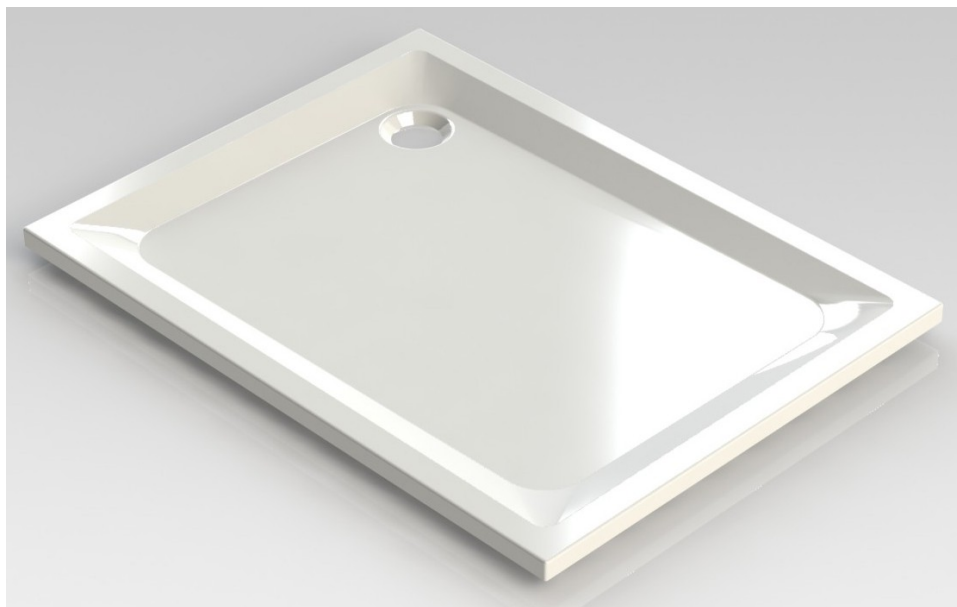

HORUS – DOUCHEBAK – 180X90

SKU 122018

HORUS – DOUCHEBAK – 180X90

SKU 122018

<u>Afmetingen:</u>	lengte: 1800 mm breedte: 900 mm hoogte: 45 mm
<u>Materiaal:</u>	acryl – 4 mm – NF gekeurd
<u>Kleur:</u>	wit
<u>Kenmerken:</u>	– douchebak – afvoer diameter 90 mm – geleverd ZONDER potenstel – makkelijk te reinigen – snelle afvoer – CE gekeurd
<u>Gewicht:</u>	20 kg
<u>Optie:</u>	– potenstel: sku 118005 – standaard sifon: sku 130133