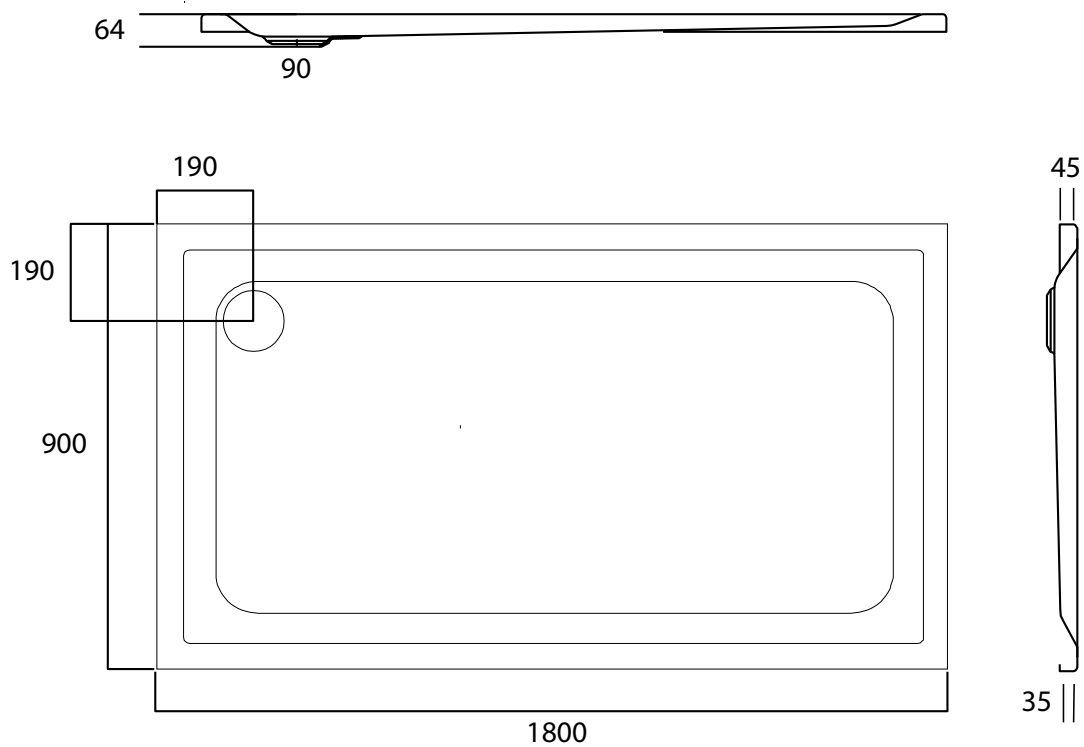

HORUS – DOUCHEBAK – 180X90

SKU 122018

HORUS – DOUCHEBAK – 180X90

SKU 122018

<u>Afmetingen:</u>	lengte: 1800 mm breedte: 900 mm hoogte: 45 mm
<u>Materiaal:</u>	acryl – 4 mm – NF gekeurd
<u>Kleur:</u>	wit
<u>Kenmerken:</u>	– douchebak – afvoer diameter 90 mm – geleverd ZONDER potenstel – makkelijk te reinigen – snelle afvoer – CE gekeurd
<u>Gewicht:</u>	20 kg
<u>Optie:</u>	– potenstel: sku 118005 – standaard sifon: sku 130133