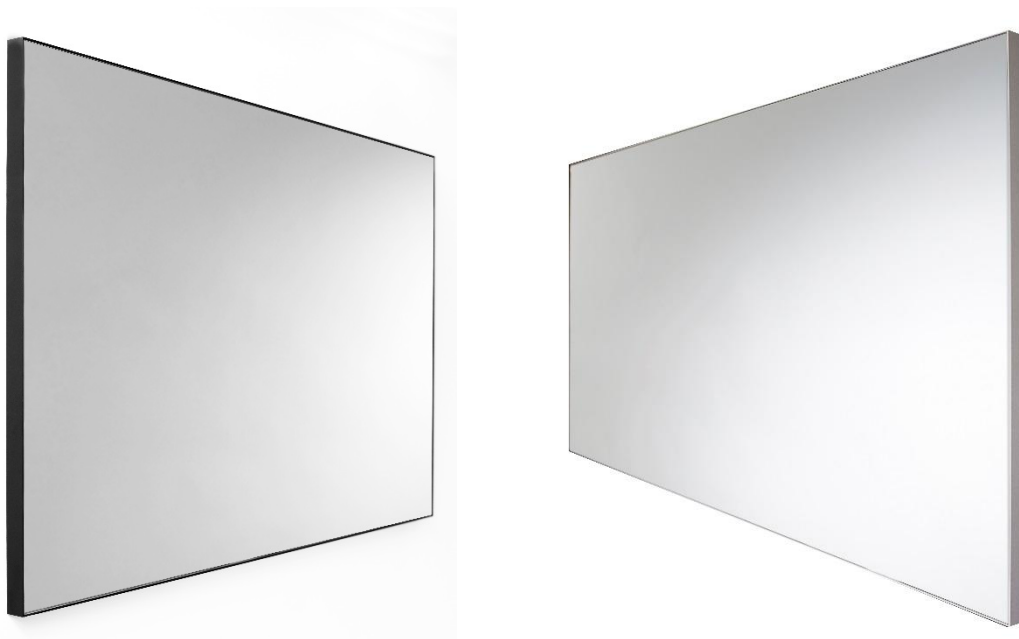

FRAME – SPIEGEL

Spiegel met kader in aluminium. Hoogte: 700 mm

	<u>Breedte</u>	<u>Kleur kader</u>
Sku 221133	400 mm	zwart
Sku 221141	400 mm	wit
Sku 221134	600 mm	zwart
Sku 221135	700 mm	zwart
Sku 221136	800 mm	zwart
Sku 221137	900 mm	zwart
Sku 221138	1000 mm	zwart
Sku 221139	1200 mm	zwart
Sku 221140	1400 mm	zwart