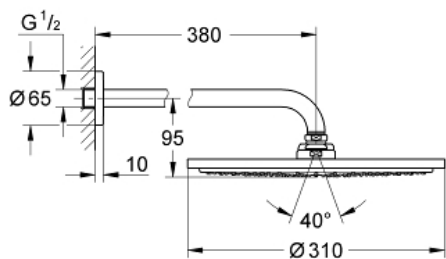

RAINSHOWER COSMOPOLITAN 310

Hoofddoucheset 380 mm, 1
straalsoort

MODEL # 26066000

GROHE nv – sa

Leuvensesteenweg 369 | 1932 Zaventem

T: 02/223 17 60 | E-mail: info.be@grohe.com

Pure Freude
an Wasser

GROHE

Productnaam:
RAINSHOWER COSMOPOLITAN 310
Hoofddoucheset 380 mm, 1 straalsoort

Productomschrijving:

bestaande uit:

- hoofddouche Rainshower Cosmopolitan, Ø 310 mm,
1 straal (27 478 000)

1 straal: **Rain**

douche-arm Rainshower 380 mm (28 361 000)