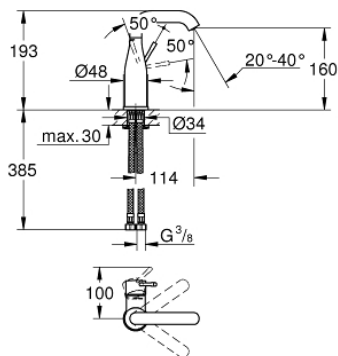

## 24 176 001 ESSENCE WASTAFELMENGKRAAN M-SIZE

### PRODUCTOMSCHRIJVING

- ééngatsmontage
- metalen hendel
- **GROHE SilkMove** 28 mm cartouche met keramische schijven
- met temperatuurbegrenzer
- **GROHE StarLight** schitterende chroomafwerking
- **GROHE EcoJoy**: waterbesparende mousseur, 5,7 l/min
- **GROHE Aquaguide** instelbare mousseur
- **GROHE FastFixation Plus**
- draaibare gegoten uitloop met mousseur en aanslagbegrenzer
- **glad lichaam**
- flexibele aansluitslangen
- **professionele versie**

### RESERVEONDERDELEN

- 1: Greep (Bestelnummer 46919000)
  - 2: Cartouche (Bestelnummer 46580000)
  - 3: Draaibare buisuitloop (Bestelnummer 13373000)
  - 3.1: Mousseur (Bestelnummer 48270000)
  - 3.2: O-Ring Ø13,5 x Ø2,75 (Bestelnummer 0128500M)
  - 3.3: Clips (Bestelnummer 4826600M)
  - 4: Universele kraanmontageset (Bestelnummer 46645000)
  - 5: Drukslang (Bestelnummer 46255000)
  - 6: Pijpsleutel (Bestelnummer 19017000)\*
- \* Optionele accessoires