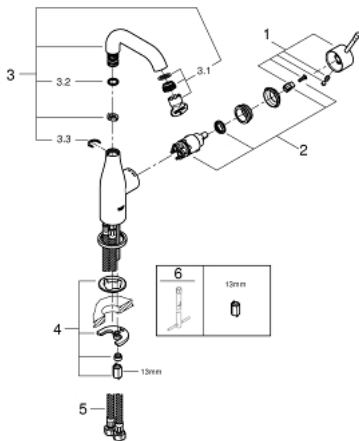

## 24 176 001 ESSENCE WASTAFELMENGKRAAN M-SIZE

### PRODUCTOMSCHRIJVING

- ééngatsmontage
- metalen hendel
- **GROHE SilkMove** 28 mm cartouche met keramische schijven
- met temperatuurbegrenzer
- **GROHE StarLight** schitterende chroomafwerking
- **GROHE EcoJoy**: waterbesparende mousseur, 5,7 l/min
- **GROHE Aquaguide** instelbare mousseur
- **GROHE FastFixation Plus**
- draaibare gegoten uitloop met mousseur en aanslagbegrenzer
- **glad lichaam**
- flexibele aansluitslangen
- **professionele versie**

### RESERVEONDERDELEN

- 1: Greep (Bestelnummer 46919000)
  - 2: Cartouche (Bestelnummer 46580000)
  - 3: Draaibare buisuitloop (Bestelnummer 13373000)
  - 3.1: Mousseur (Bestelnummer 48270000)
  - 3.2: O-Ring Ø13,5 x Ø2,75 (Bestelnummer 0128500M)
  - 3.3: Clips (Bestelnummer 4826600M)
  - 4: Universele kraanmontageset (Bestelnummer 46645000)
  - 5: Drukslang (Bestelnummer 46255000)
  - 6: Pijpsleutel (Bestelnummer 19017000)\*
- \* Optionele accessoires