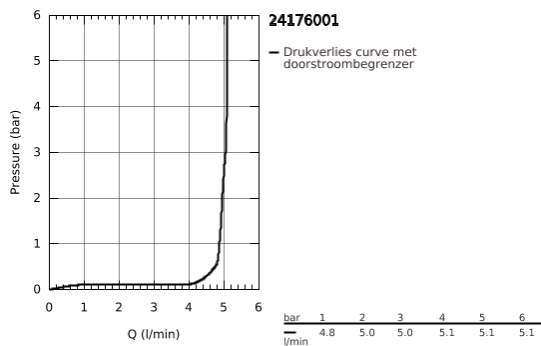

## 24 176 001 ESSENCE WASTAFELMENGKRAAN M-SIZE

### PRODUCTOMSCHRIJVING

- ééngatsmontage
- metalen hendel
- **GROHE SilkMove** 28 mm cartouche met keramische schijven
- met temperatuurbegrenzer
- **GROHE StarLight** schitterende chroomafwerking
- **GROHE EcoJoy**: waterbesparende mousseur, 5,7 l/min
- **GROHE Aquaguide** instelbare mousseur
- **GROHE FastFixation Plus**
- draaibare gegoten uitloop met mousseur en aanslagbegrenzer
- **glad lichaam**
- flexibele aansluitslangen
- **professionele versie**