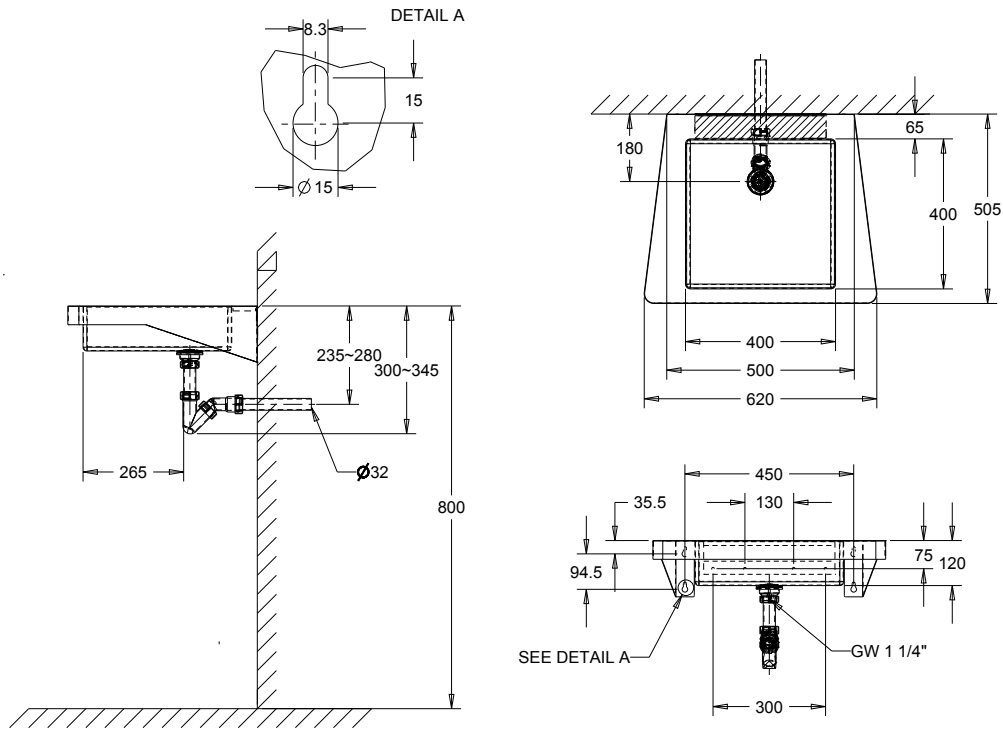

WASTAFEL VOOR MINDERVALIDEN SENSO I

130200

WWW.LOGGERE.COM

Omschrijving:

Wastafel voor mindervaliden voor wandmontage, met verbrede zijkant voor elleboog ondersteuning.

Materiaal:

- RVS, AISI 304, dikte 1,2mm, afwerking geborsteld.

Afmetingen:

- B 620 x D 505 x H 150 mm.

Aansluiting:

- Afvoerplug 1 1/4" met licht gebold gaatjesrooster Ø 65mm, incl. sifon, zonder overloop. Afvoer Ø 32 mm.

Normen:

- EN 14688:2015 + A1:2018

Bijzondere voordelen: